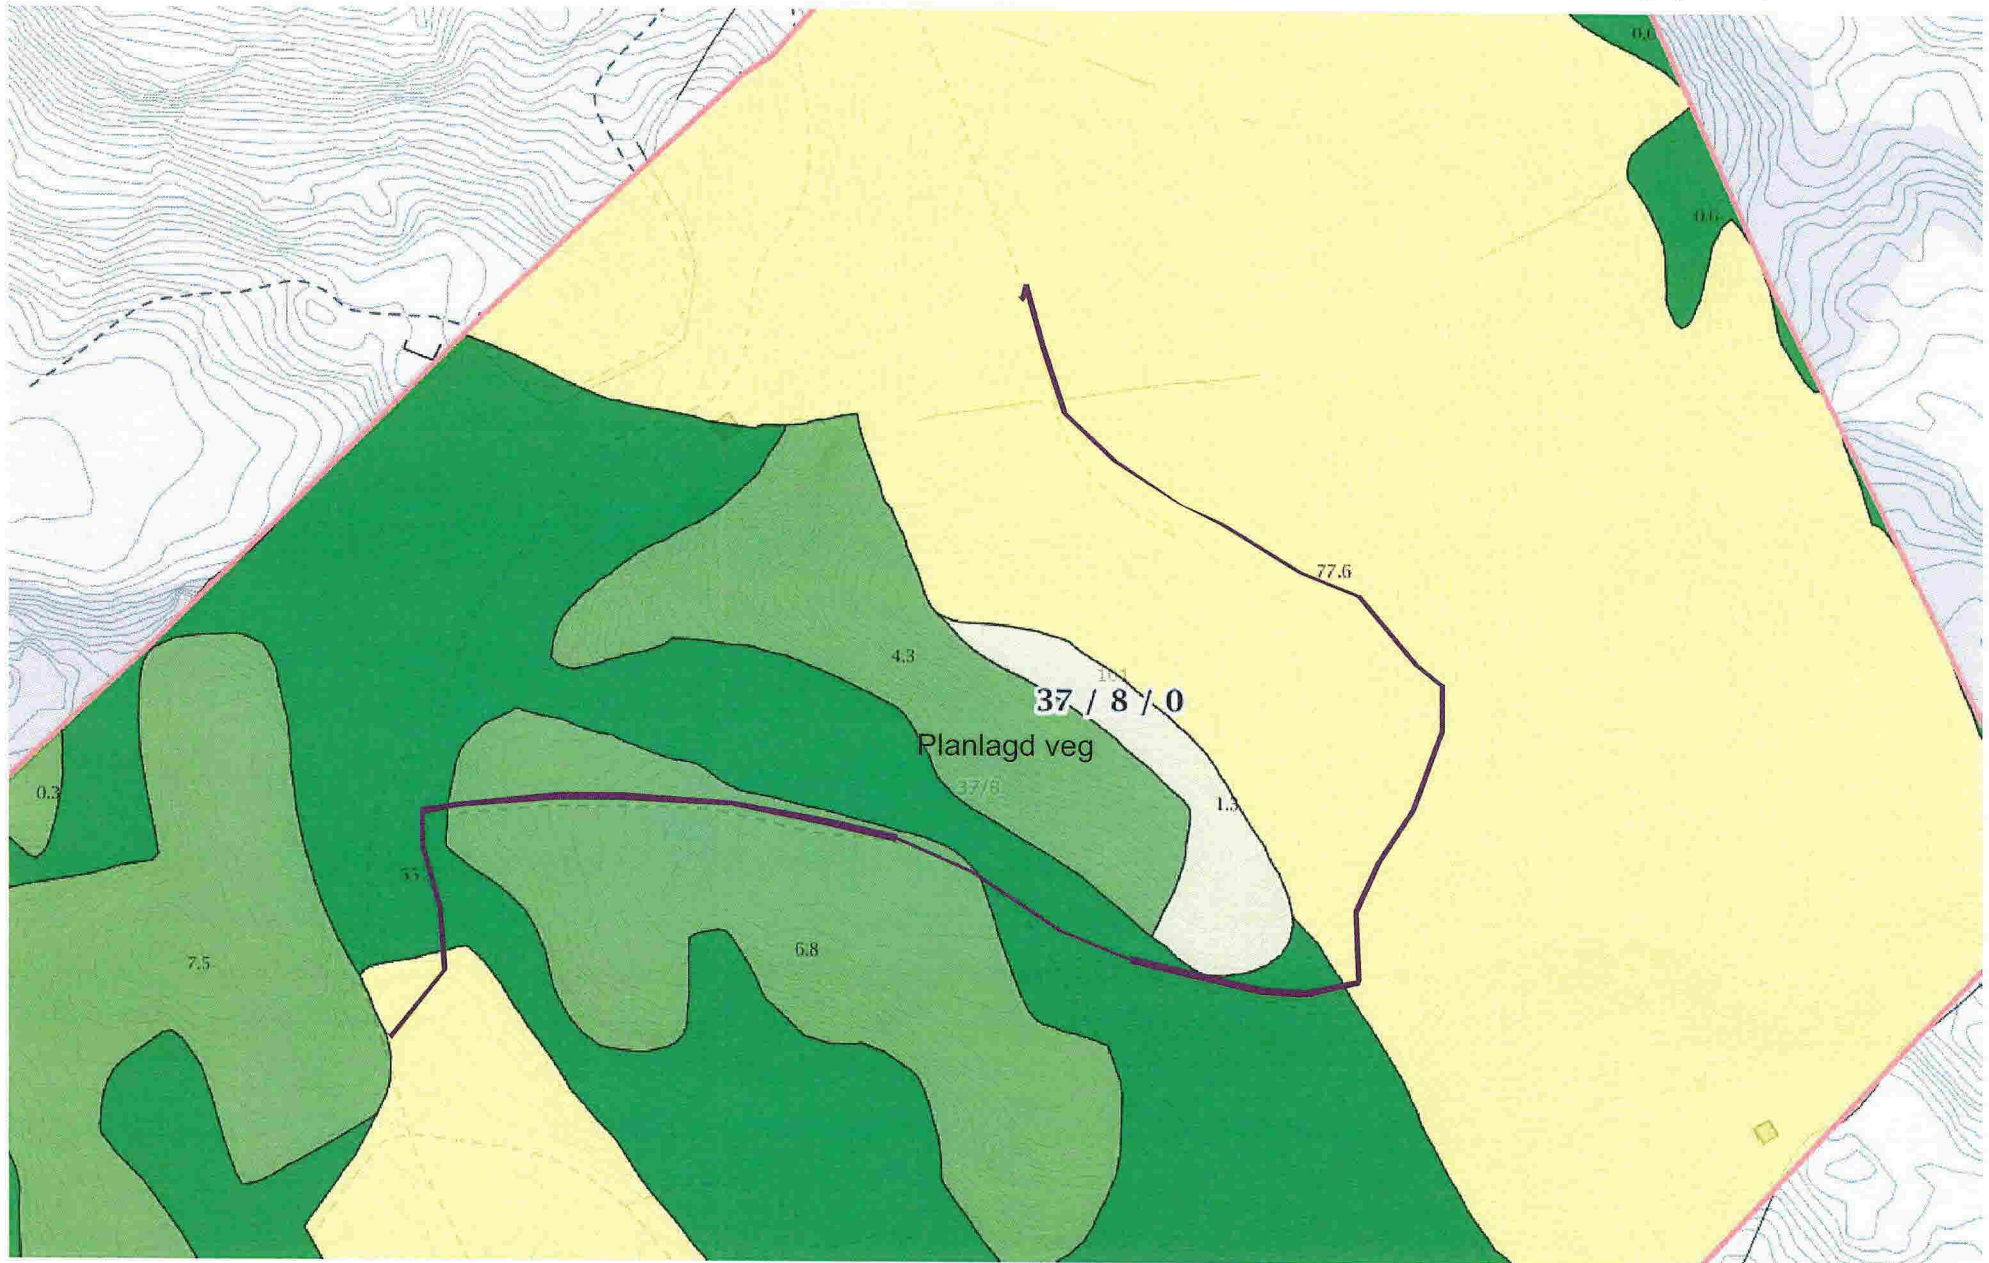

Landbrukseiendom 1260 - 37/8

Markslag (AR5) 13 klasser

Målestokk 1:1500 ved A4 liggende utskrift

0 10 20 30m

Målestokk 1:1500 ved A4 liggende utskrift

Dato: 2014-03-17 14:19:05 - Side 1 av 4