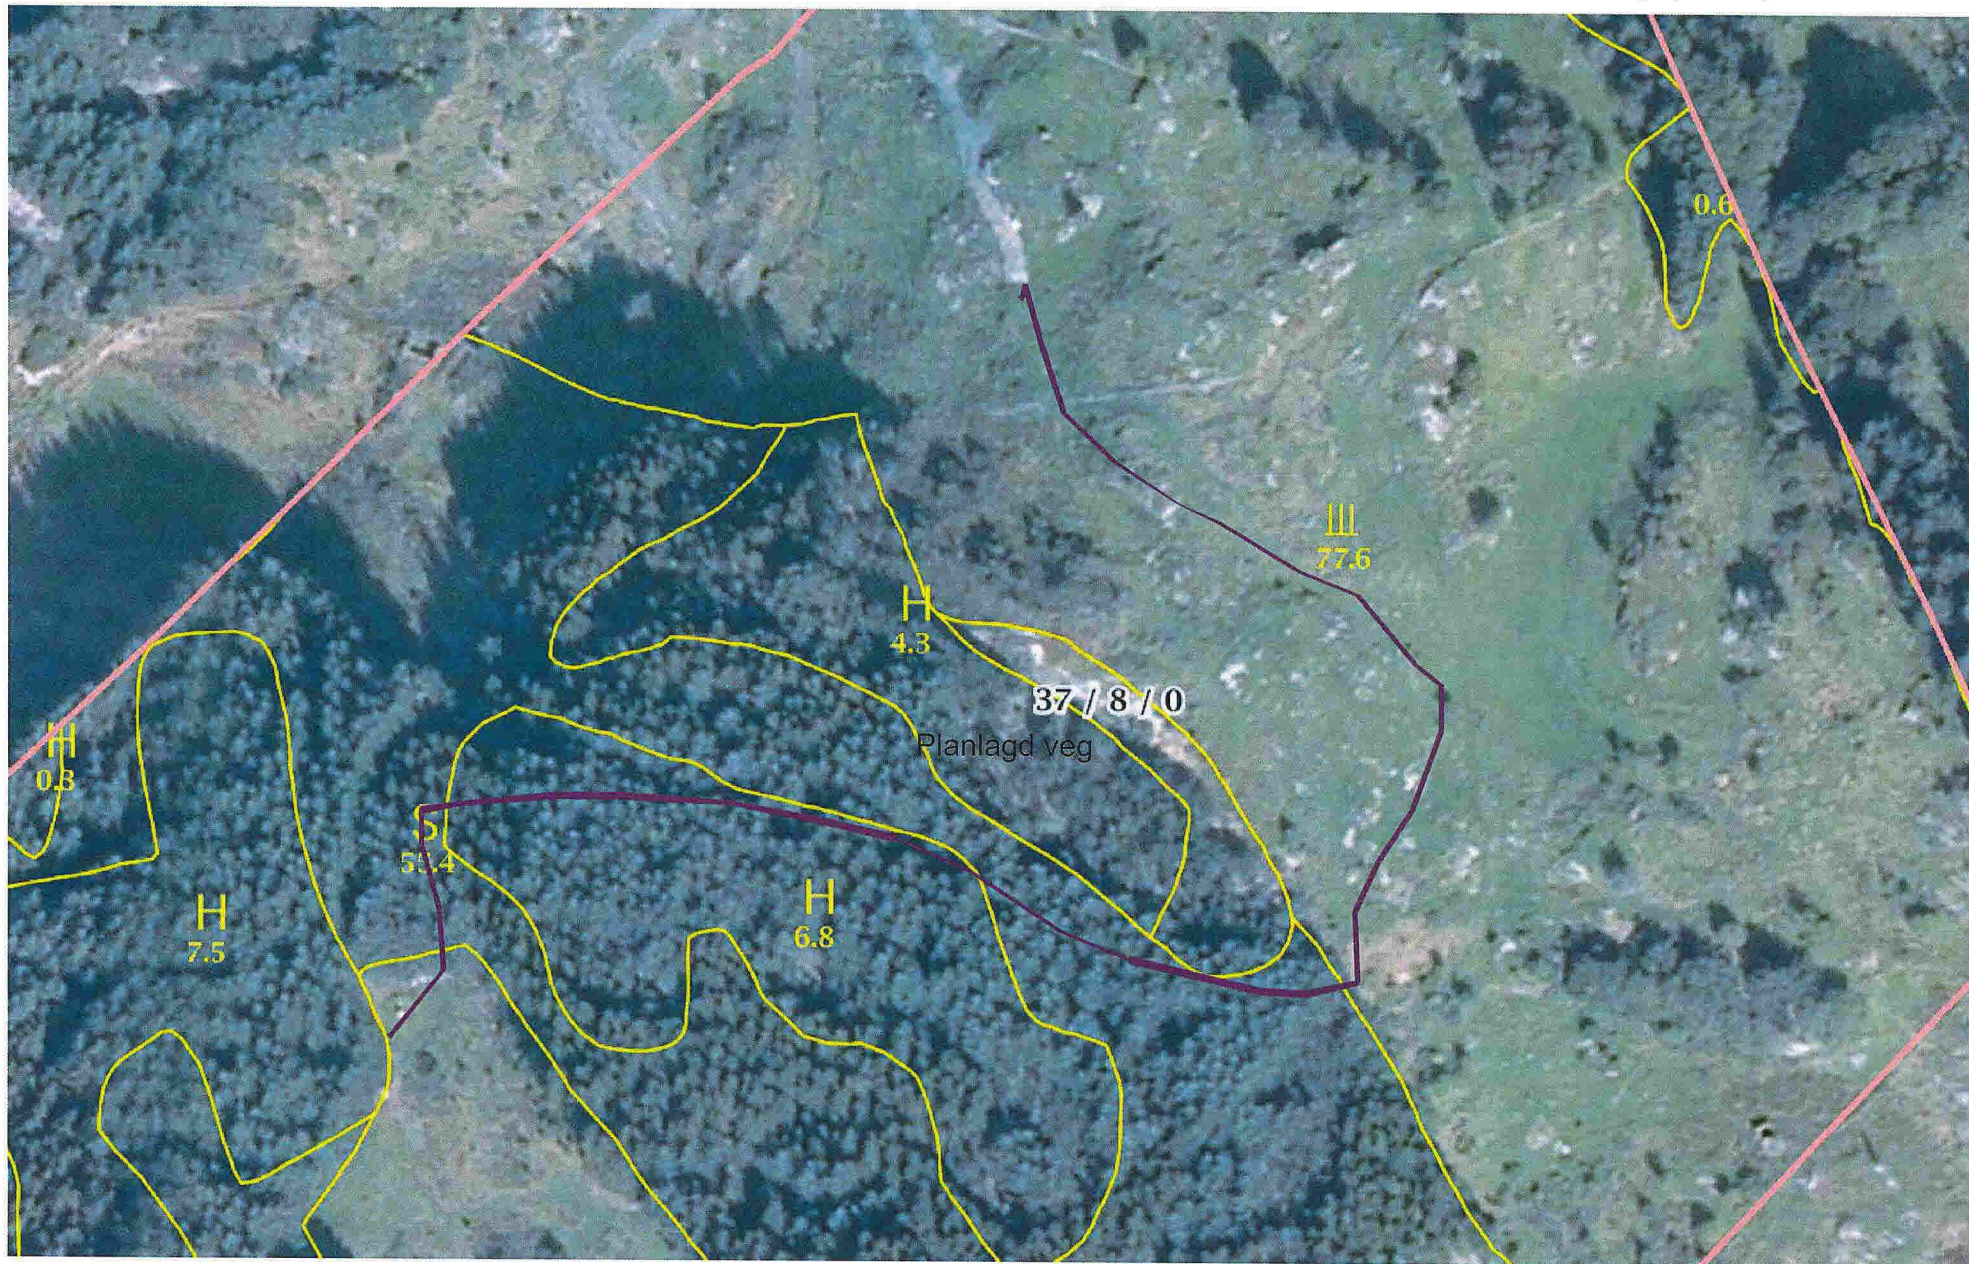

Landbrukseiendom 1260 - 37/8

Markslag (AR5) 13 klasser

Målestokk 1:1500 ved A4 liggende utskrift

0 10 20 30m

Målestokk 1:1500 ved A4 liggende utskrift

Dato: 2014-03-17 14:19:05 - Side 1 av 4