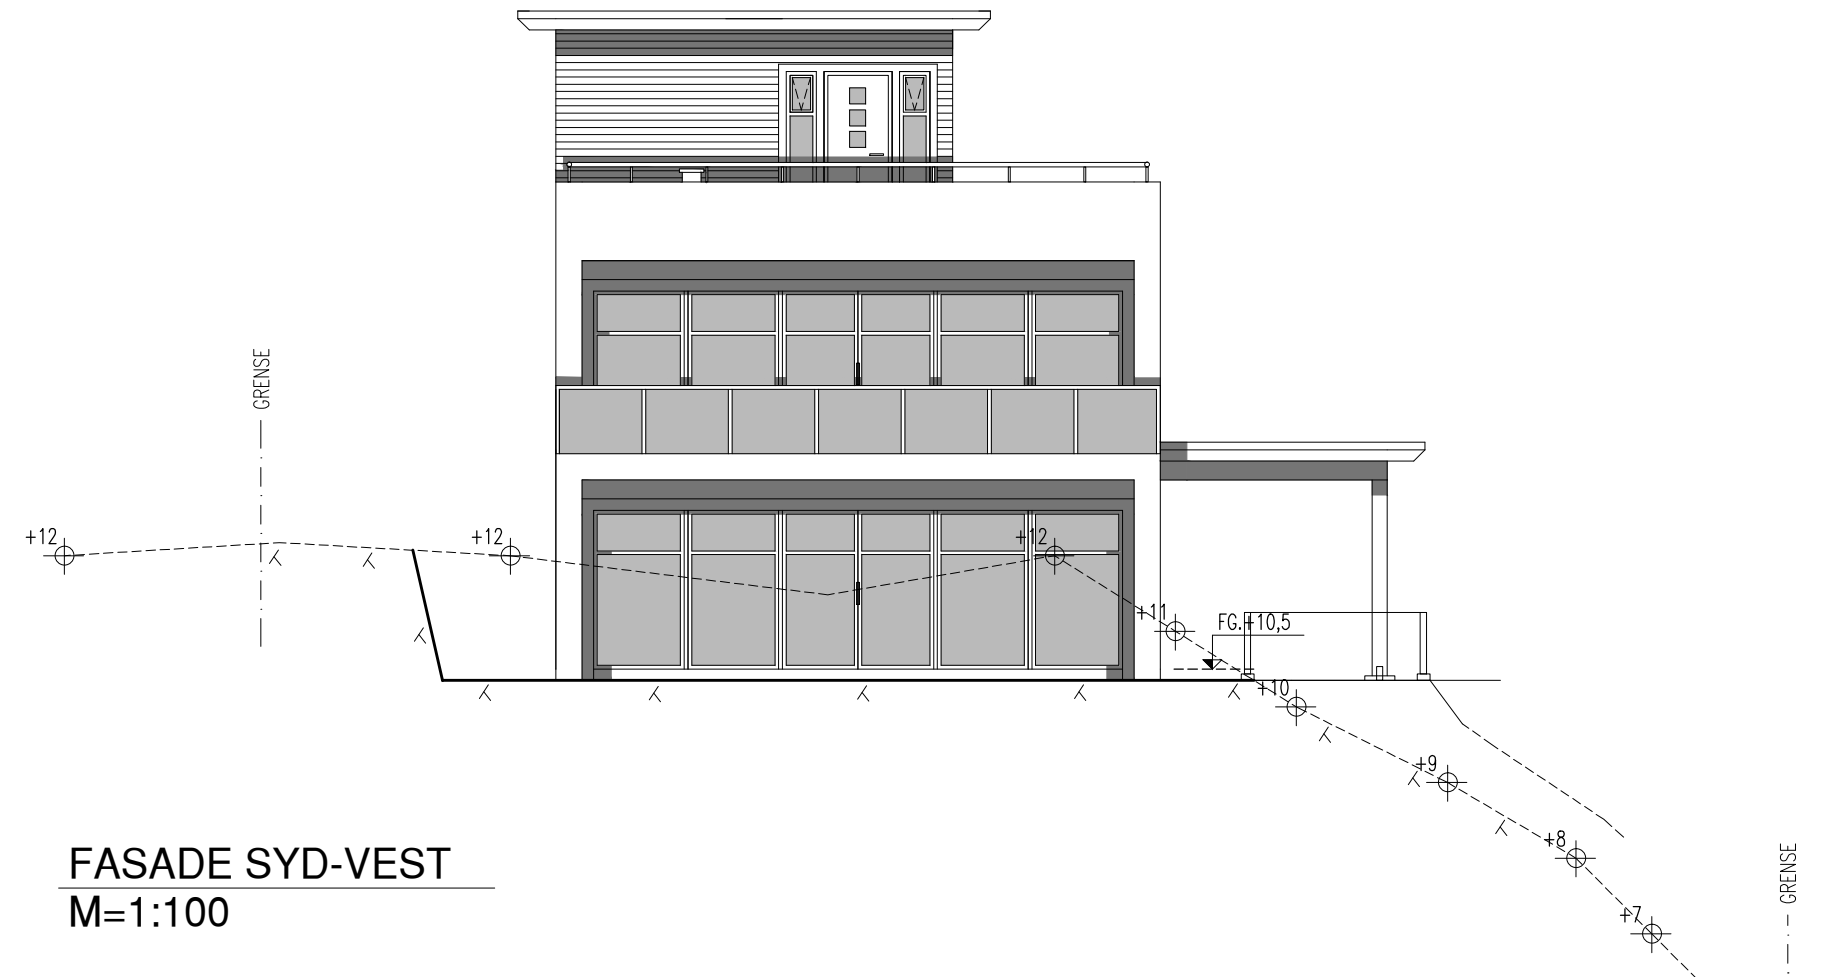

FASADE SYD-ØST
M=1:100
KFR PROFIL 5, TEGN NR 04

FASADE SYD-VEST
M=1:100

Rev.	Dato	Forandring	Sign.	Kontr. av.
SISSEL PETERSEN			Tegn. av. IBE	Dato 05.11.13
ENEBOLIG RADØY - 21 / 78			Kontr. av.	Dato
FASADE SYD-ØST FASADE SYD-VEST			Målestokk A3: 1:100	
ibbens design & arkitektur			Prosjekt nr.	
			Tegn. nr. 16	Rev.

16.DWG