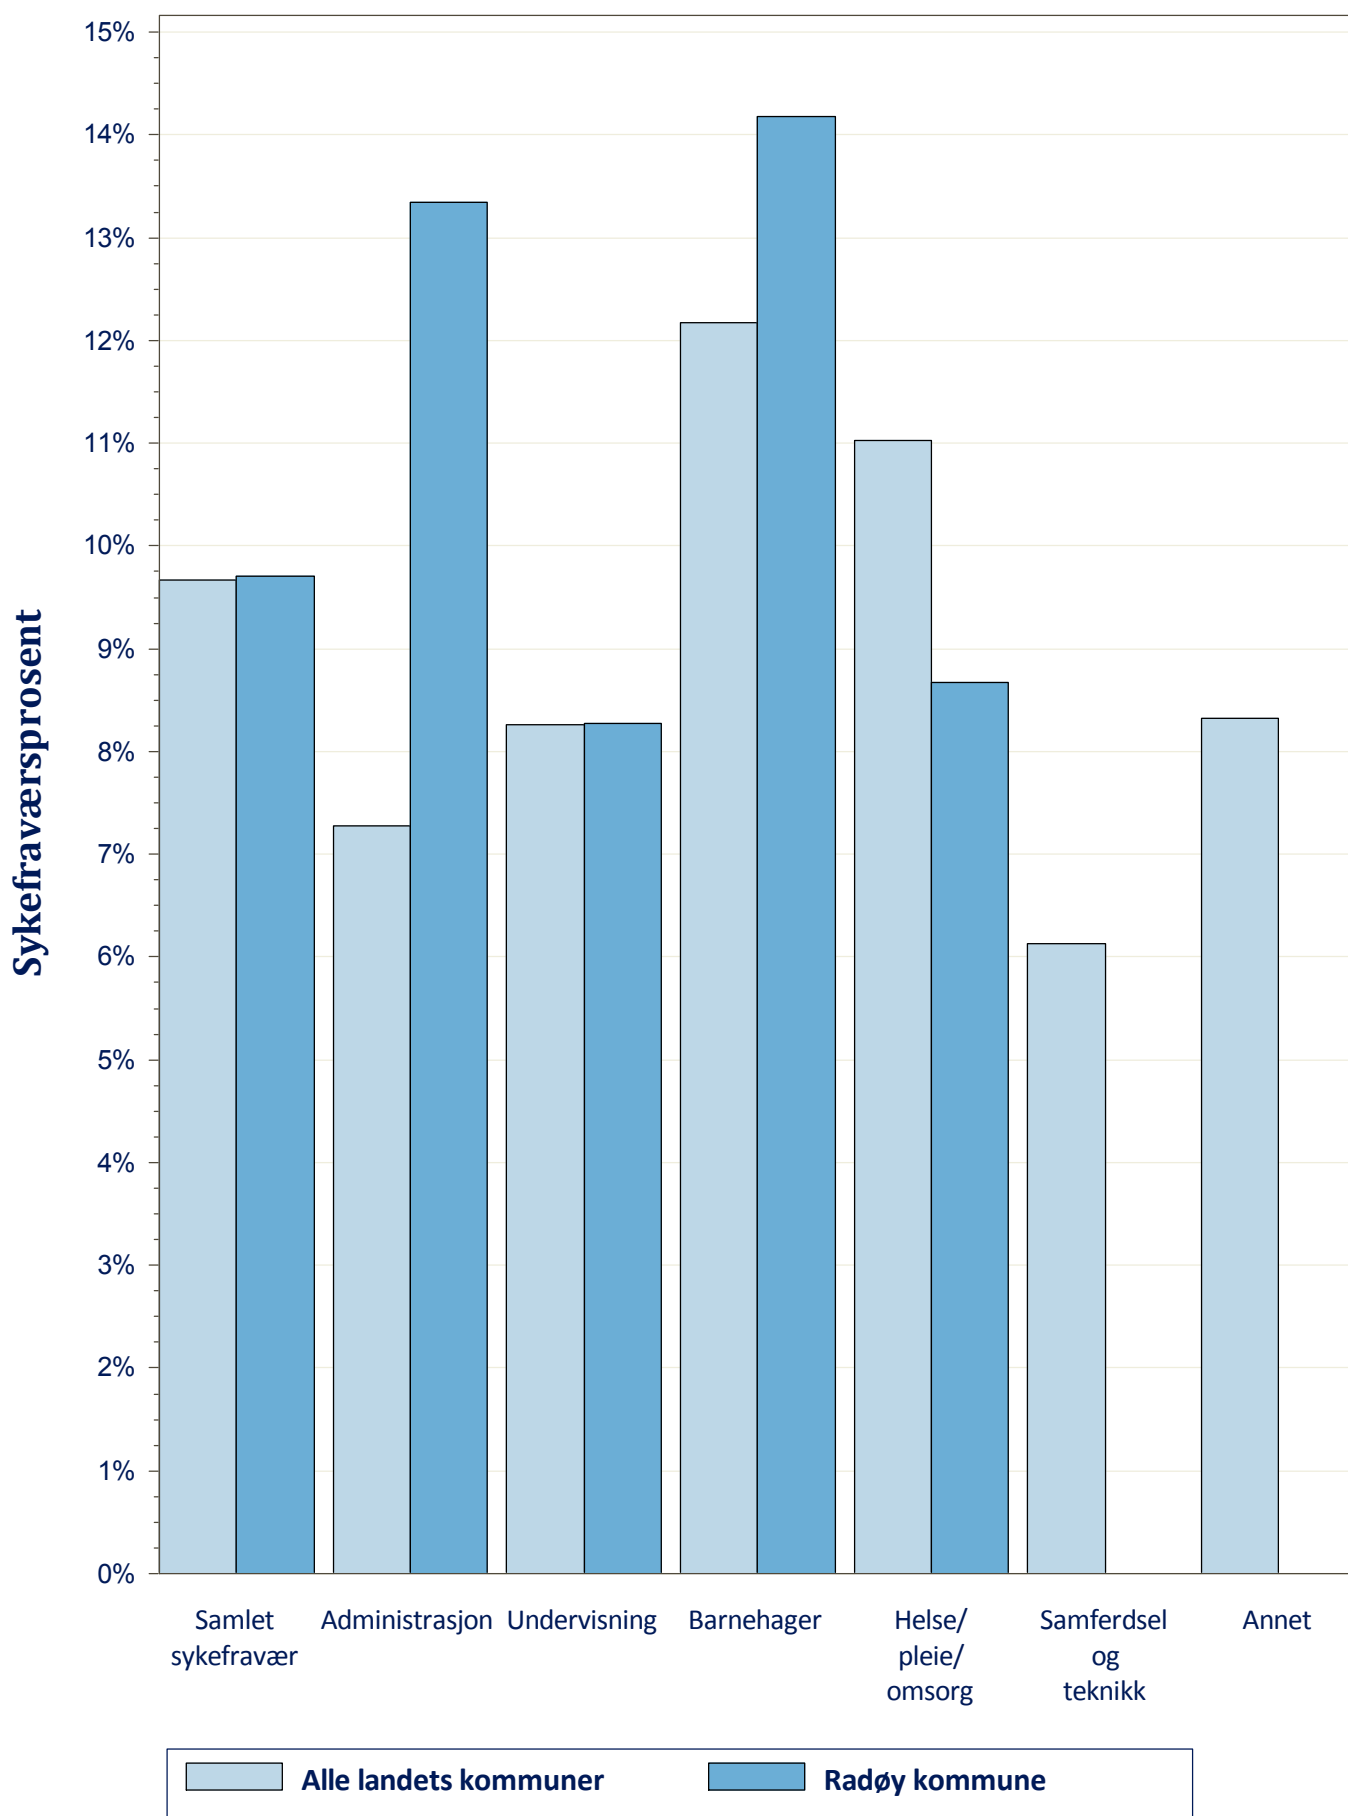

**Diagram 3: Sykefraværprosjenter for perioden 2. kvartal 2013-1.kvartal 2014 .
Radøy kommune.**

Kilde: PAI/KS. Tallene er hentet fra tabell 1 på www.ks.no/fravarstall.