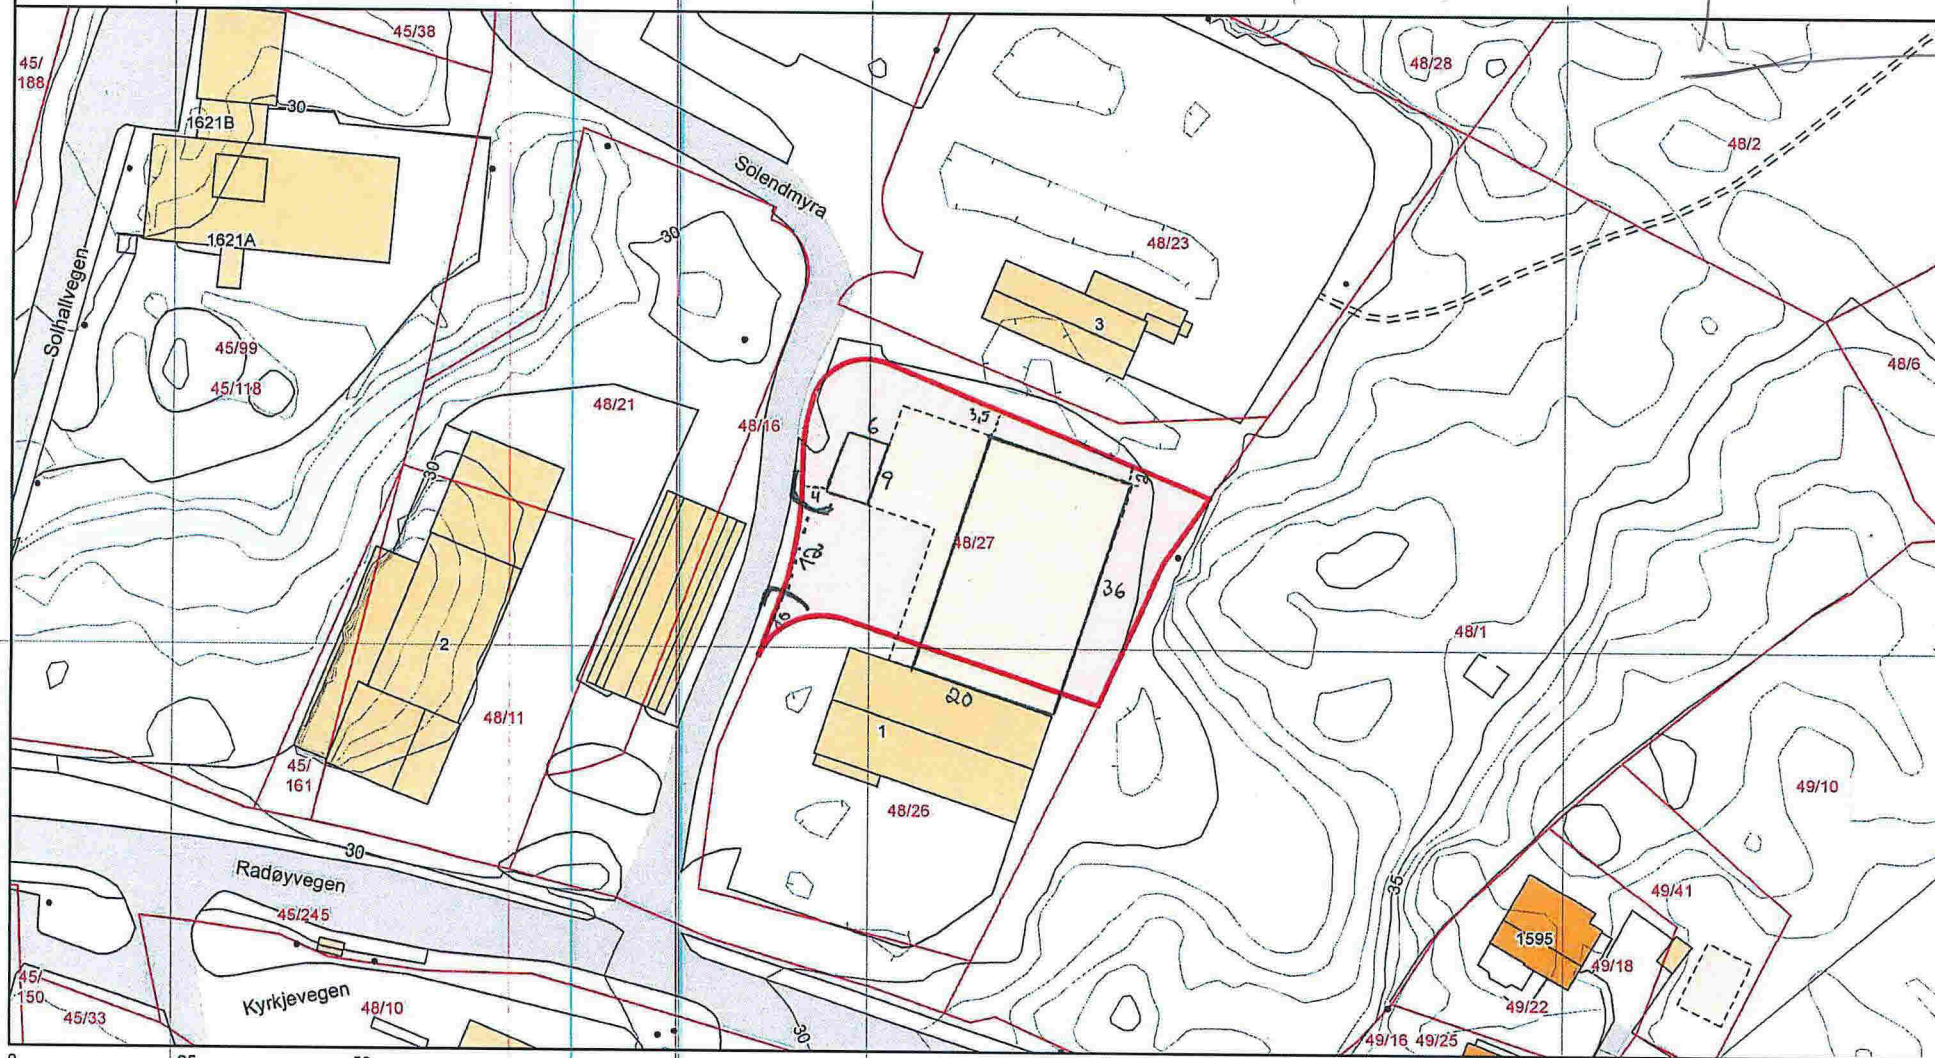

Norsk Eiendomsinformasjon as

Kommune: 1260 Radøy
Eiendom: 1260/48/27

Handwritten signature
RADØY KOMMUNE
Tlf.nr. 58 34 90 00
14-14

N

Målestokk 1:1000
Dato: 15.11.2013

Kartgrunnlag: Geovekst - 8193
Det tas forbehold om feil og mangler i kartet.
Kartet kan ikke benyttes i byggesaksbehandling.