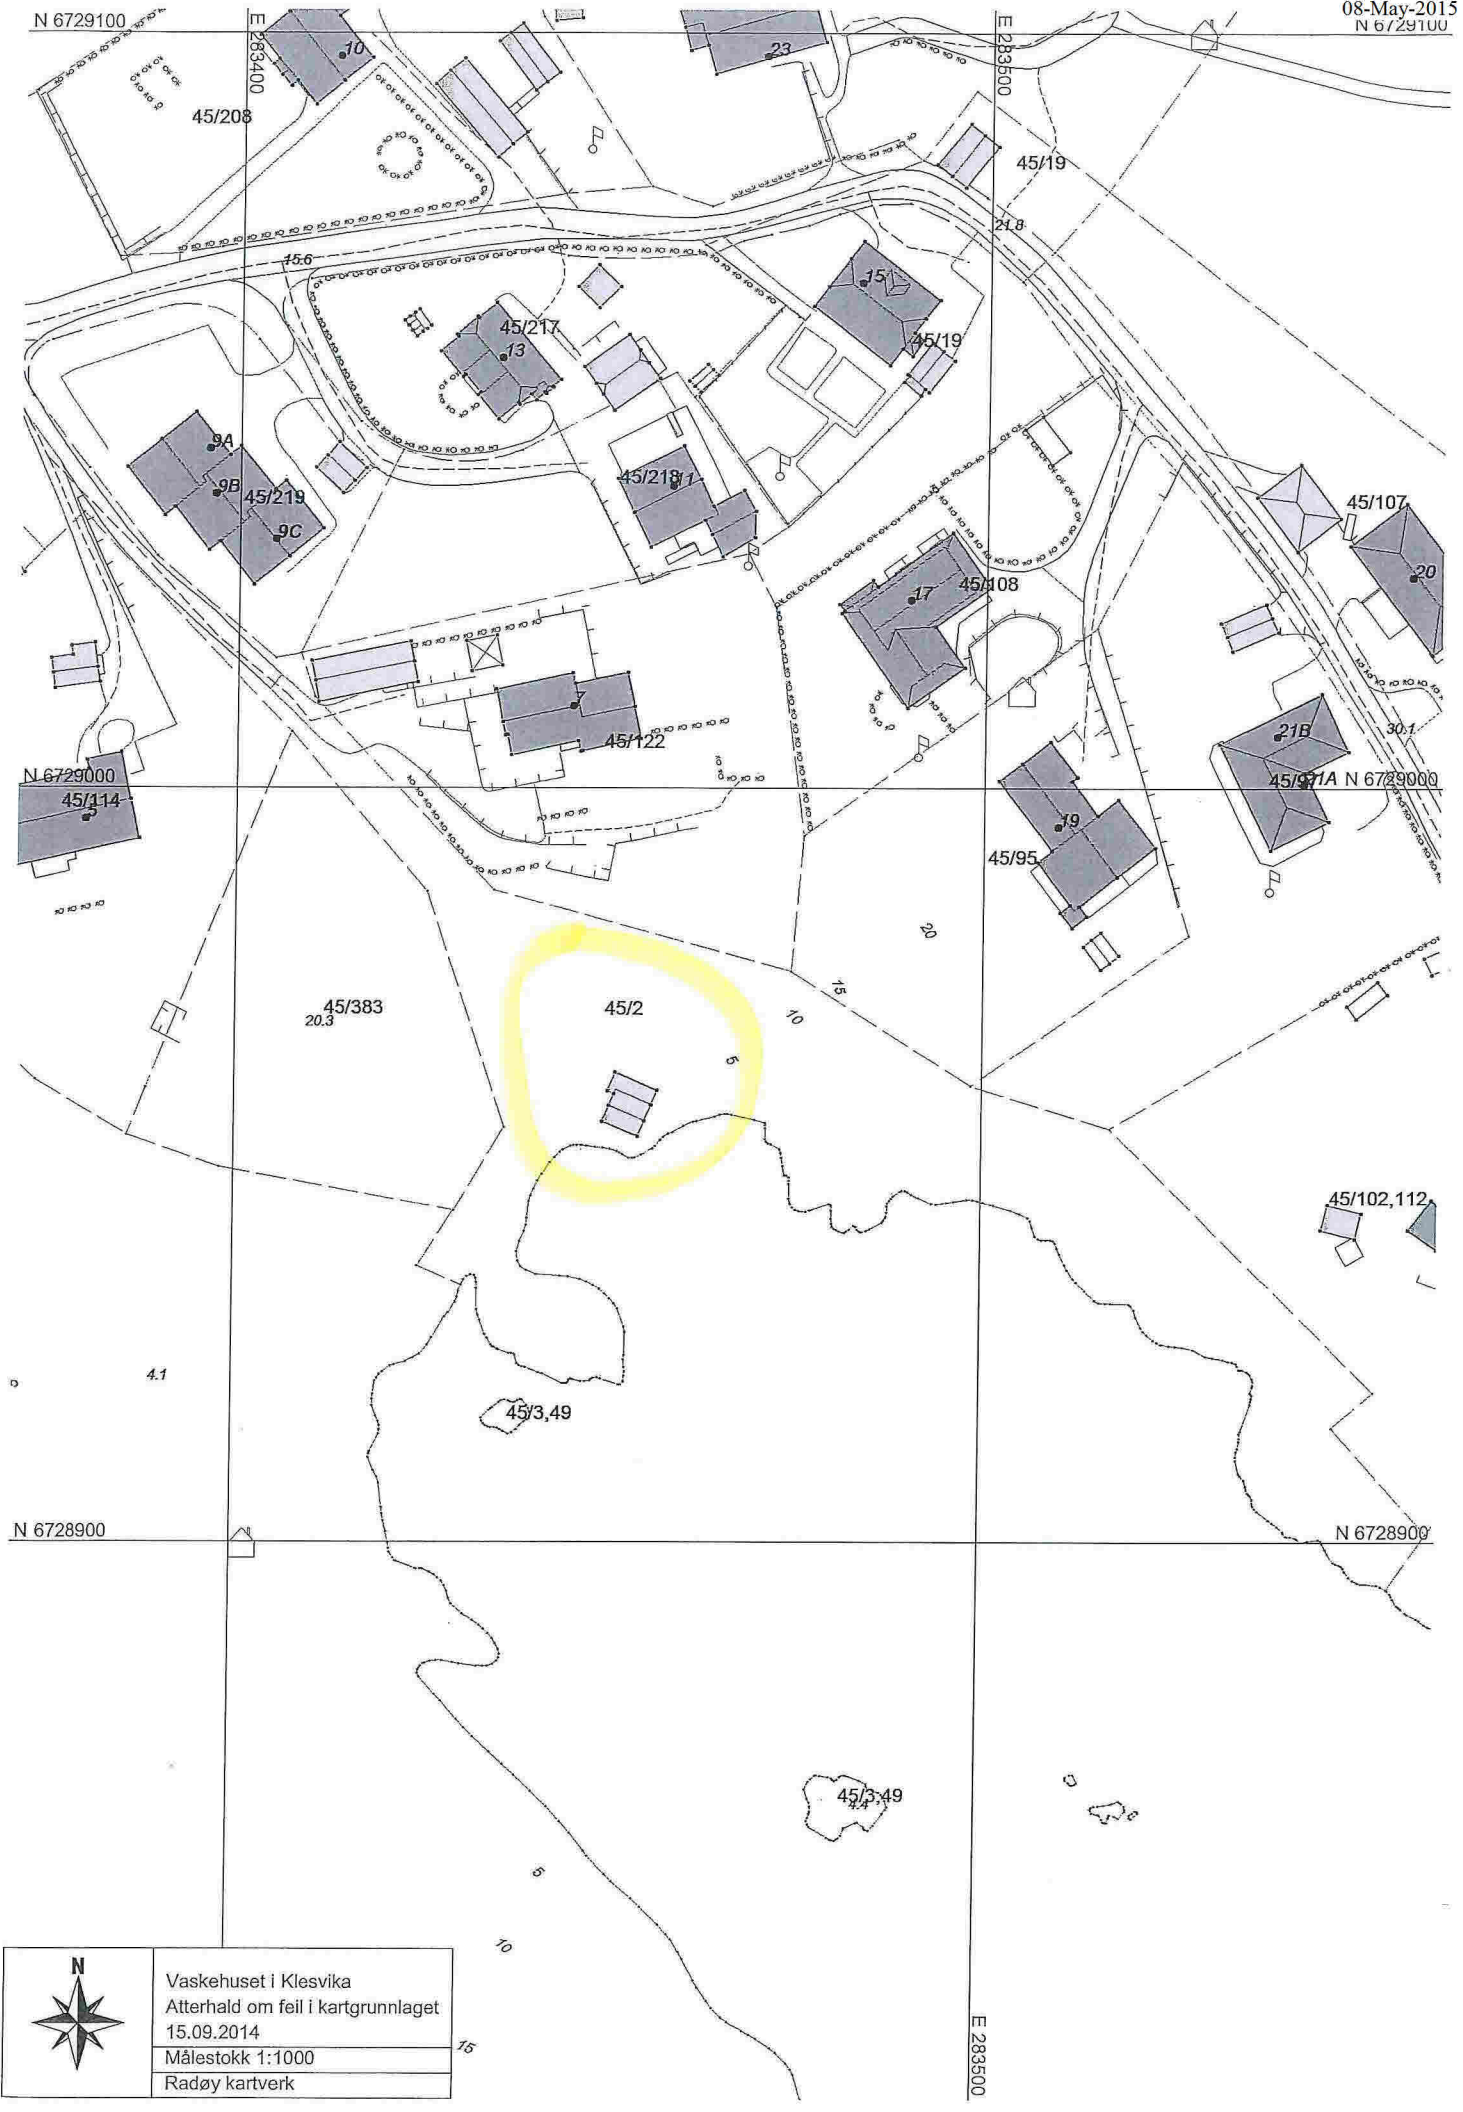

w

	Vaskehuset i Klesvika
	Atterhald om feil i kartgrunnlaget
	15.09.2014
	Målestokk 1:1000
Radøy kartverk	

mot nord

mot sør

mot vest

mot øst