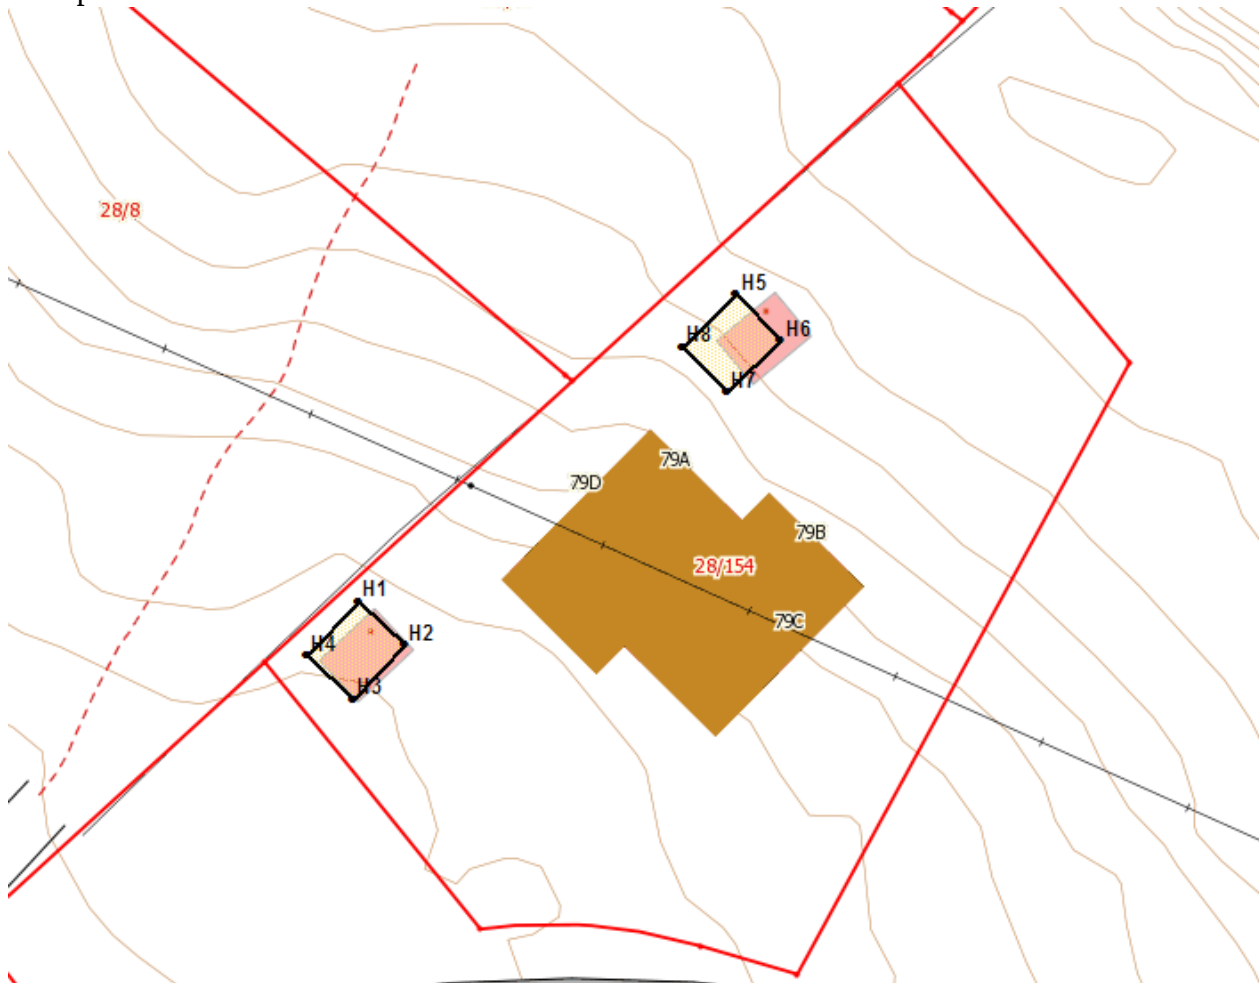

Radøy, gnr 28 bnr 154, Bøvågen
Data på innmålt fasadeliv

07.04.2014

PunktID	N-koord.	Ø-koord.	PunktID	N-koord.	Ø-koord.
H1	6735372,58	277514,47	H5	6735388,85	277534,53
H2	6735370,26	277516,94	H6	6735386,42	277536,89
H3	6735367,36	277514,20	H7	6735383,64	277534,02
H4	6735369,67	277511,73	H8	6735386,07	277531,66

Høyde planert: +7,09

Høyde planert: kote +11,55