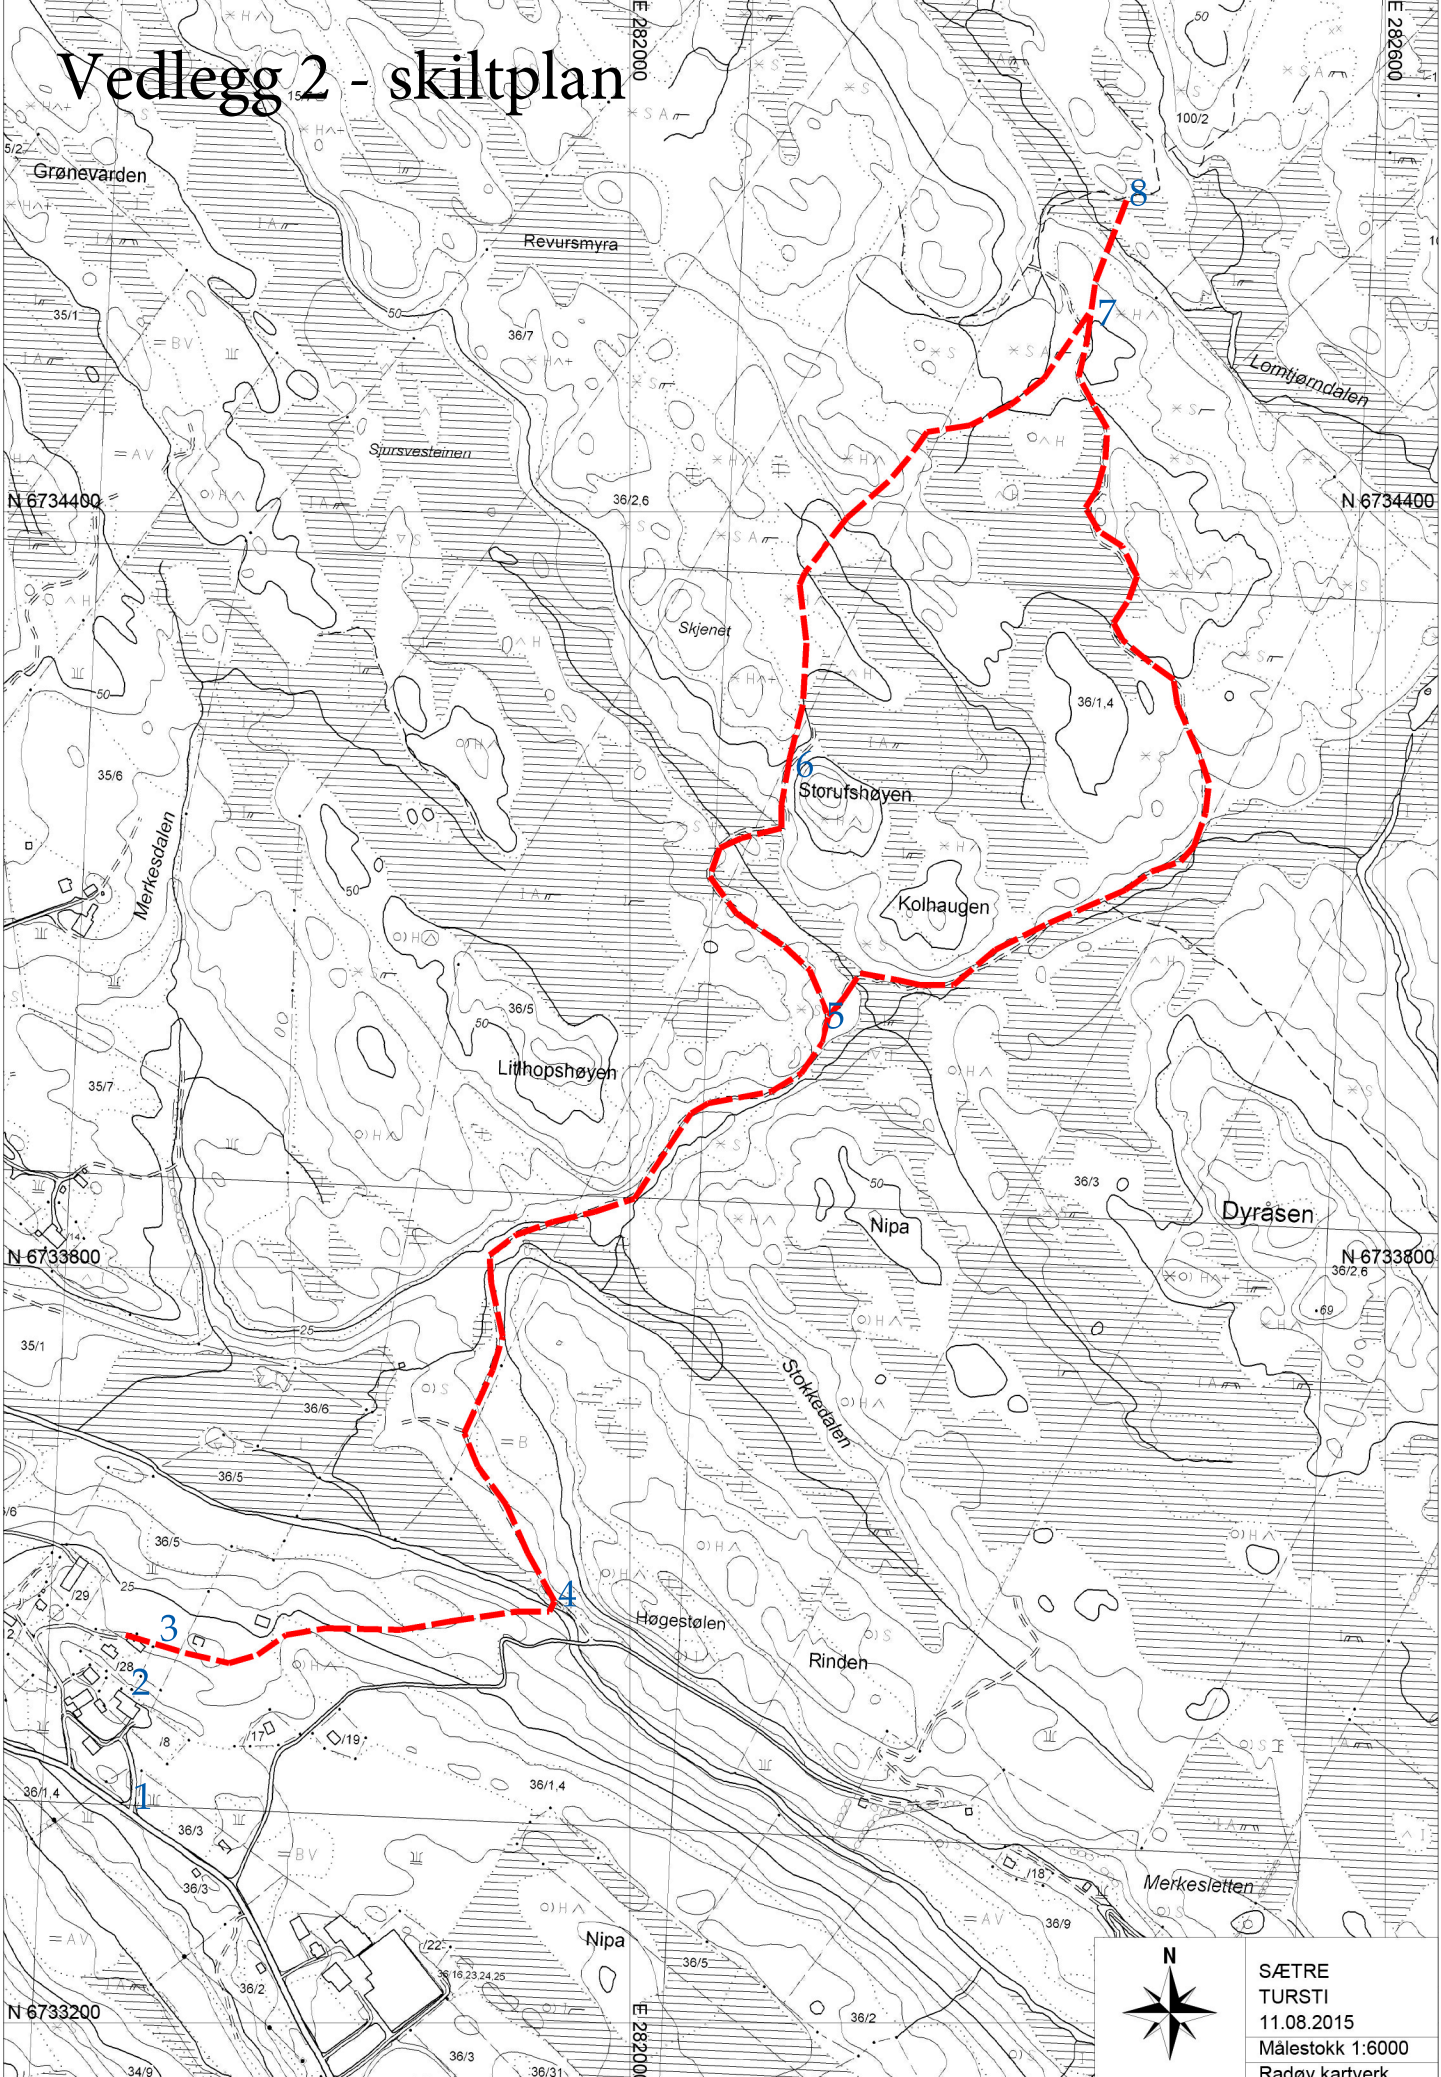

Vedlegg 2 - skiltplan

SÆTRE
TURSTI
11.08.2015
Målestokk 1:6000
Radøy kartverk

Skiltplan

1. Retningskilt x 1
2. Startpunkttavle
Retningskilt x 1
3. Retningskilt x 3
4. Retningskilt x 4
5. Infotavle
Retningskilt x 2
6. Retningskilt x 3
7. Retningskilt x 3
8. Retningskilt x 2