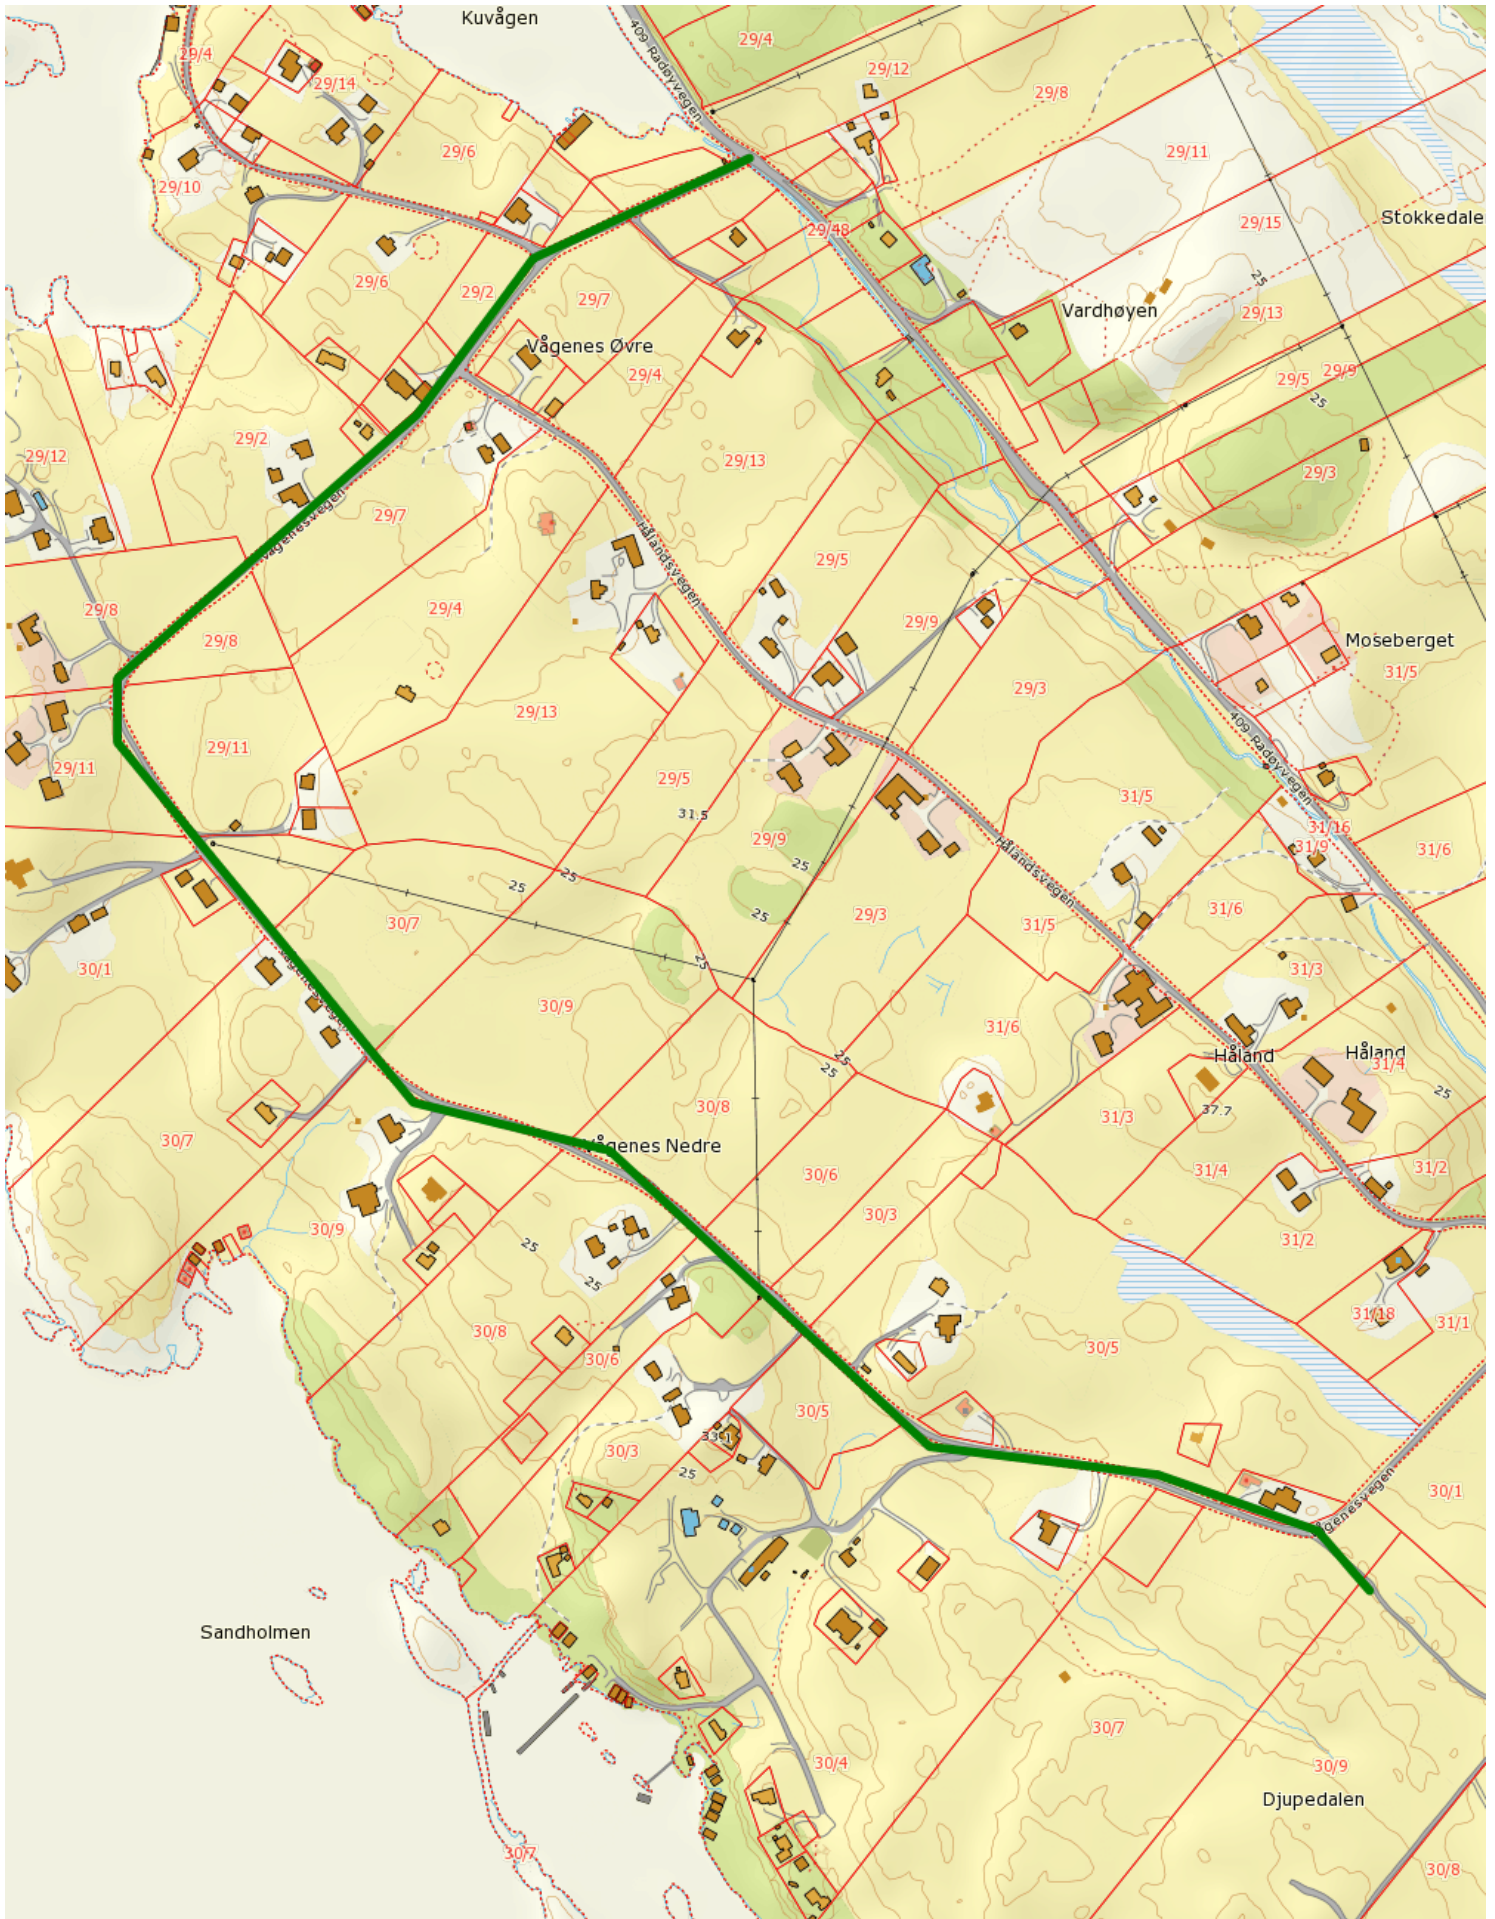

NIBIO

NORSK INSTITUTT FOR  
BIOØKONOMI

Kart fra Kilden 

0 50 100 150m

kilden.nibio.no

16.03.2016