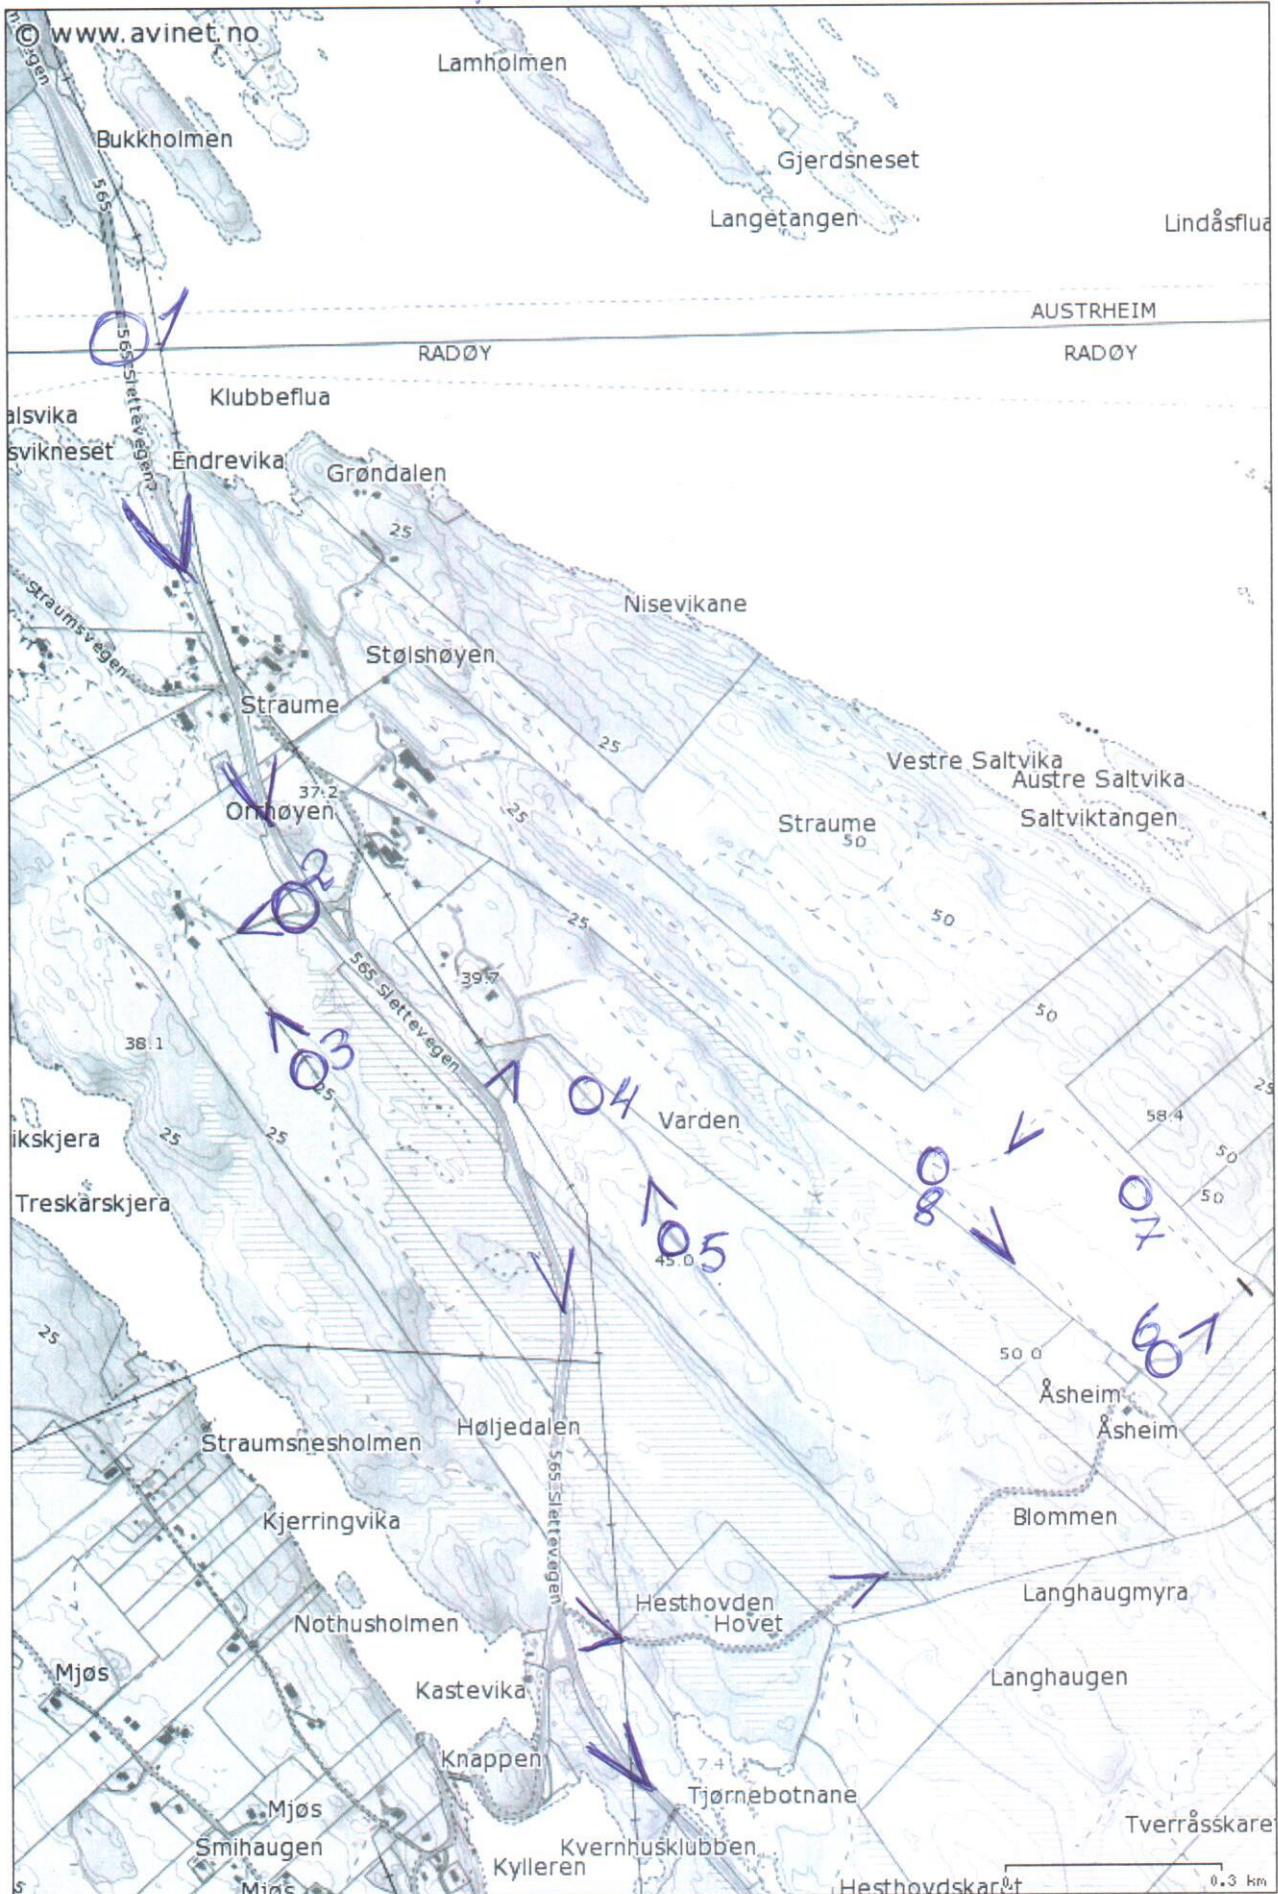

STRAUME

TELLERUTE
→

OBSERVASJONS-
PUNKT
○

SOLTVEIT

Navn på observatør: ANDRÉ MICHELSEN

Dato: 21-4-16

Klokkeslett: 9:30 - 10:30

Brukt kikkert? JA NEI

Vær:

Opplett

nedbør

Temperatur 6°

Vind

Tåke

Stad	Punkt nr. / GPS-koordinat	Totalt antall GJESS	Antall GRÅGÅS	Antall KANADAGÅS	Antall UKJENT GÅS
FOSENSTRAUM BRU	1	0			
STRAUME GRNR 93/1-7	2	0			
" " " " 93/7	3	0			
" " " " 93/5	4	0			
" " " " "	5	0			
" " " " 93/6	6	0			
" " " " "	7	0			
" " " " "	8	4	0	4	0
SOLTVEIT " " 14/11-12	9	4	4	0	0
" " " " "	10				

MERK: DET VAR HØYST GANSYNLIG 4 PAR