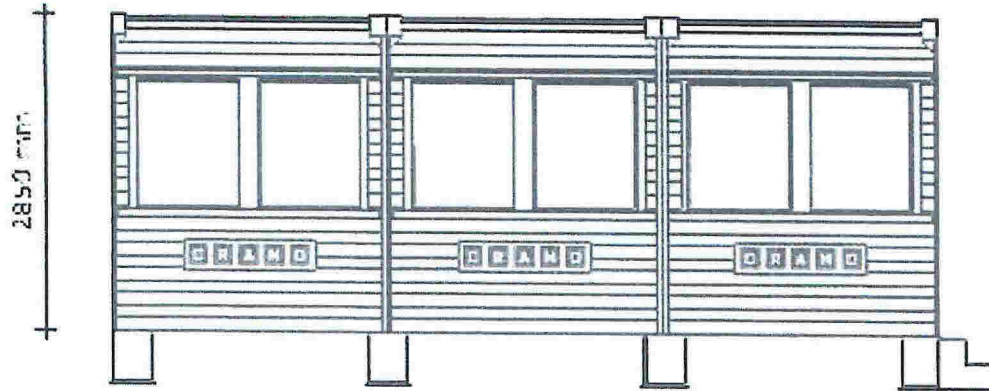

CRAMO AS
Moduler Bygg og Anlegg
Leirvikåsen 3
5179 Godvik

8850

8400

C	R	A	M	O
COOP Mønstre				E1
BK		2014-4-8		

Etasje: 1

8850
mm

CRAMO AS
Moduler Bygg og Anlegg
Leirvikåsen 3
5179 Godvik

C	R	A	M	O
COOP Manger				E2
BK				2014-9-6