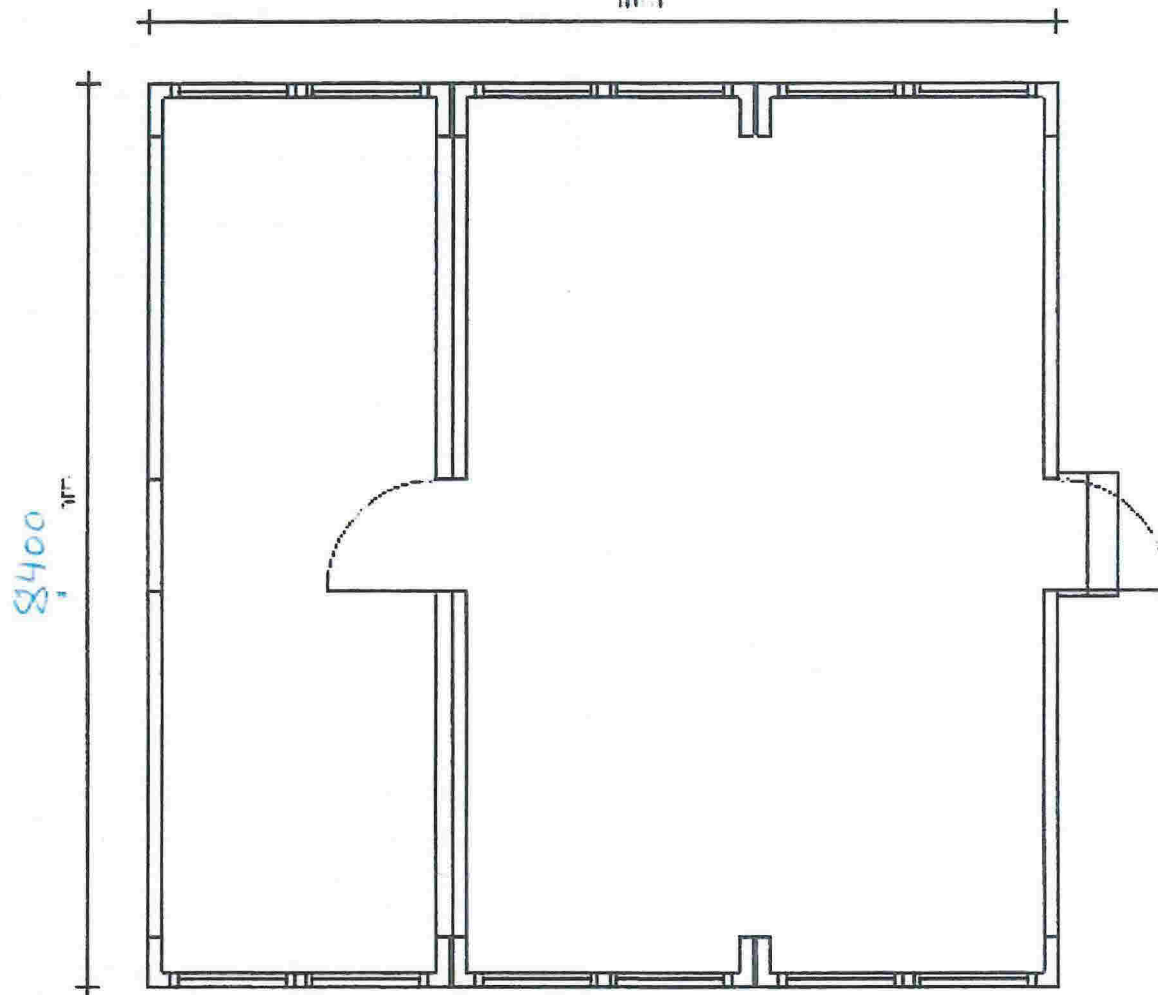

CRAMO AS
Moduler Bygg og Anlegg
Leirvikåsen 3
5179 Godvik

8850

8400

C	R	A	M	O
COOP Mønstre				E1
BK		2014-4-8		

Etasje: 1

8850
mm

CRAMO AS
Moduler Bygg og Anlegg
Leirvikåsen 3
5179 Godvik

C	R	A	M	O
COOP Manger				E2
BK				2014-9-6