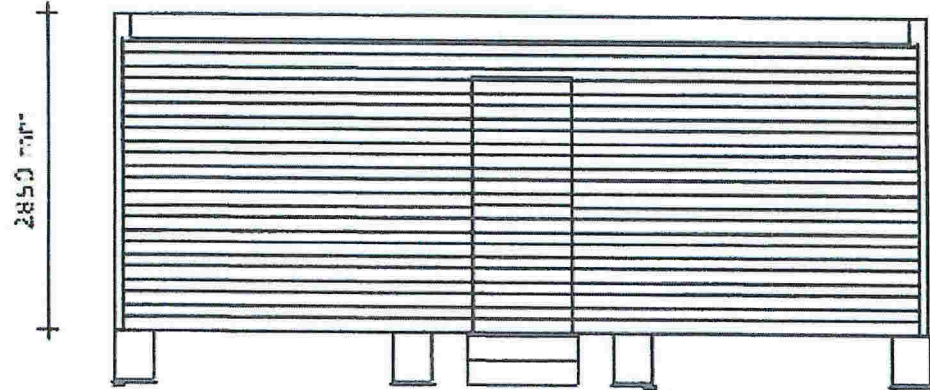

CRAMO AS
Moduler Bygg og Anlegg
Leirvikåsen 3
5179 Godvik

8850

8400

C	R	A	M	O
COOP Mønstre				E1
BK		2014-4-8		

Etasje: 1

8850
mm

CRAMO AS
Moduler Bygg og Anlegg
Leirvikåsen 3
5179 Godvik

C	R	A	M	O
COOP Manger				E2
BK				2014-9-6