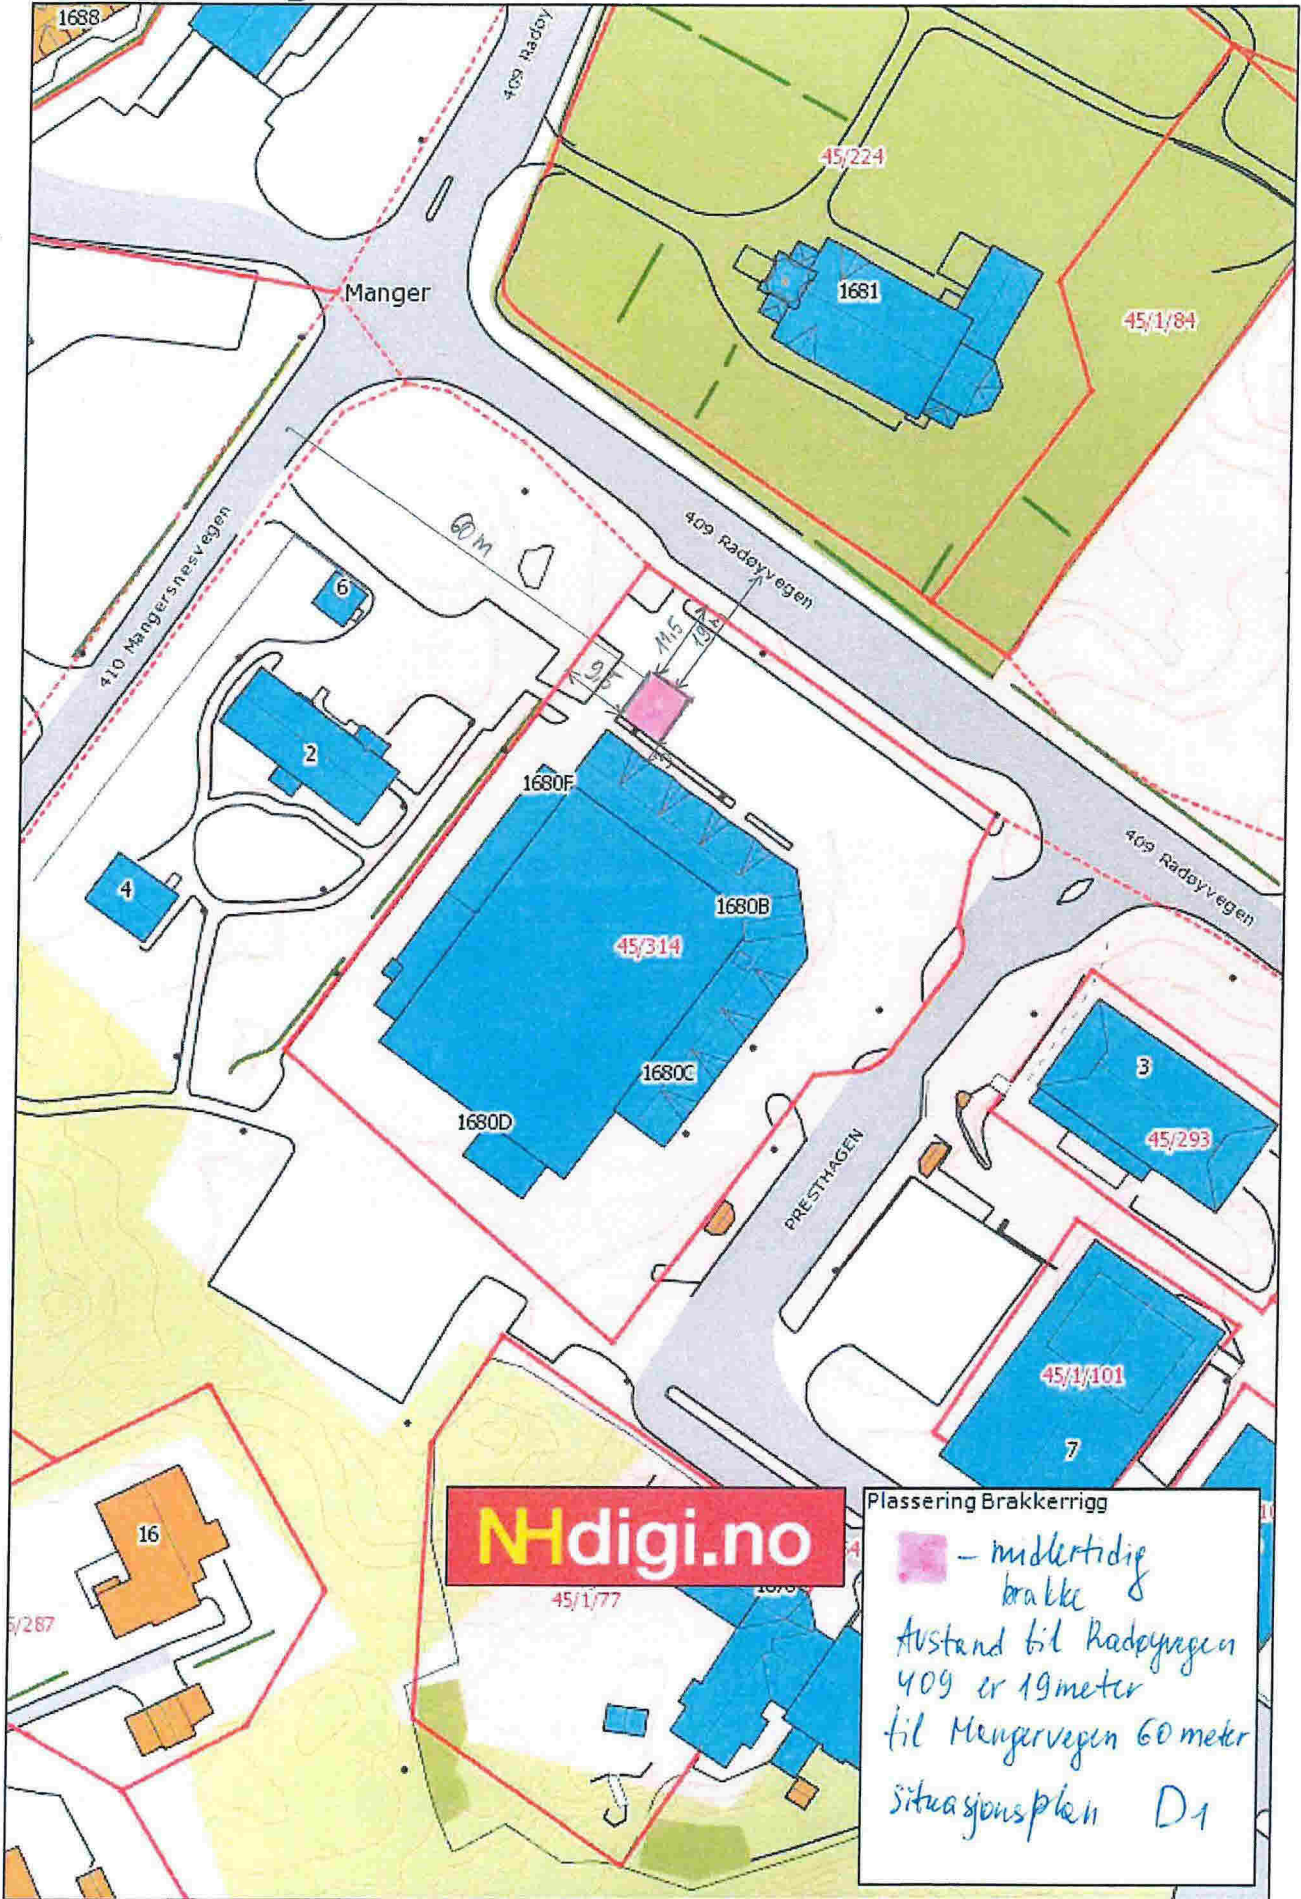

Coop Manger

09.04.2014

Ndigi.no

Plassering Brakkerrigg

■ - midlertidig
brakke
 Avstand til Radøyvegen
409 er 19 meter
 til Mangersvegen 60 meter
 situasjonsplan D1

Radøy kommune

Målestokk: 1:1 000