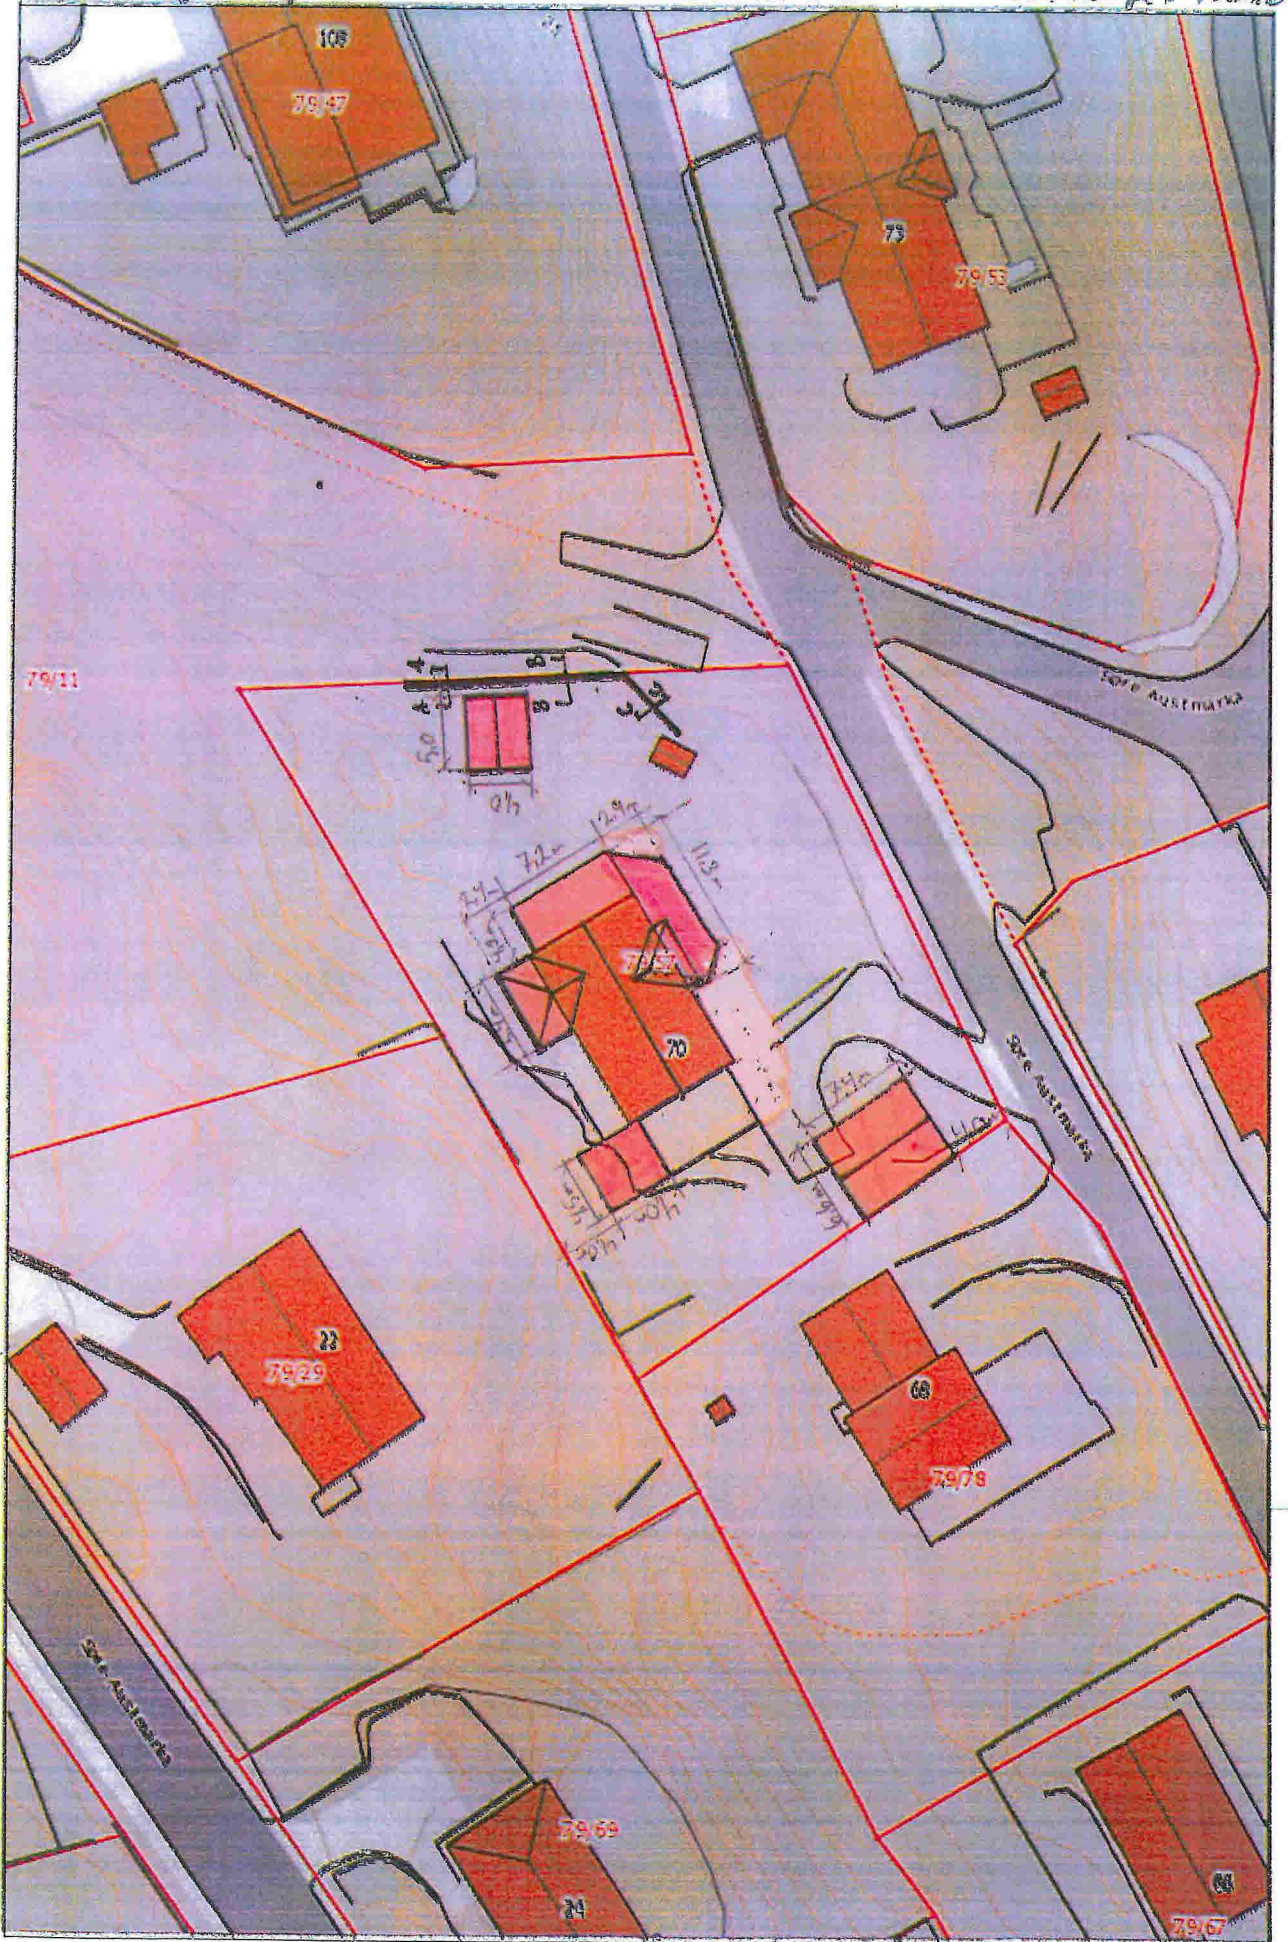

# Situasjonsplan Søre Austmarka 70

29.02.2016

Målestokk: 1:500