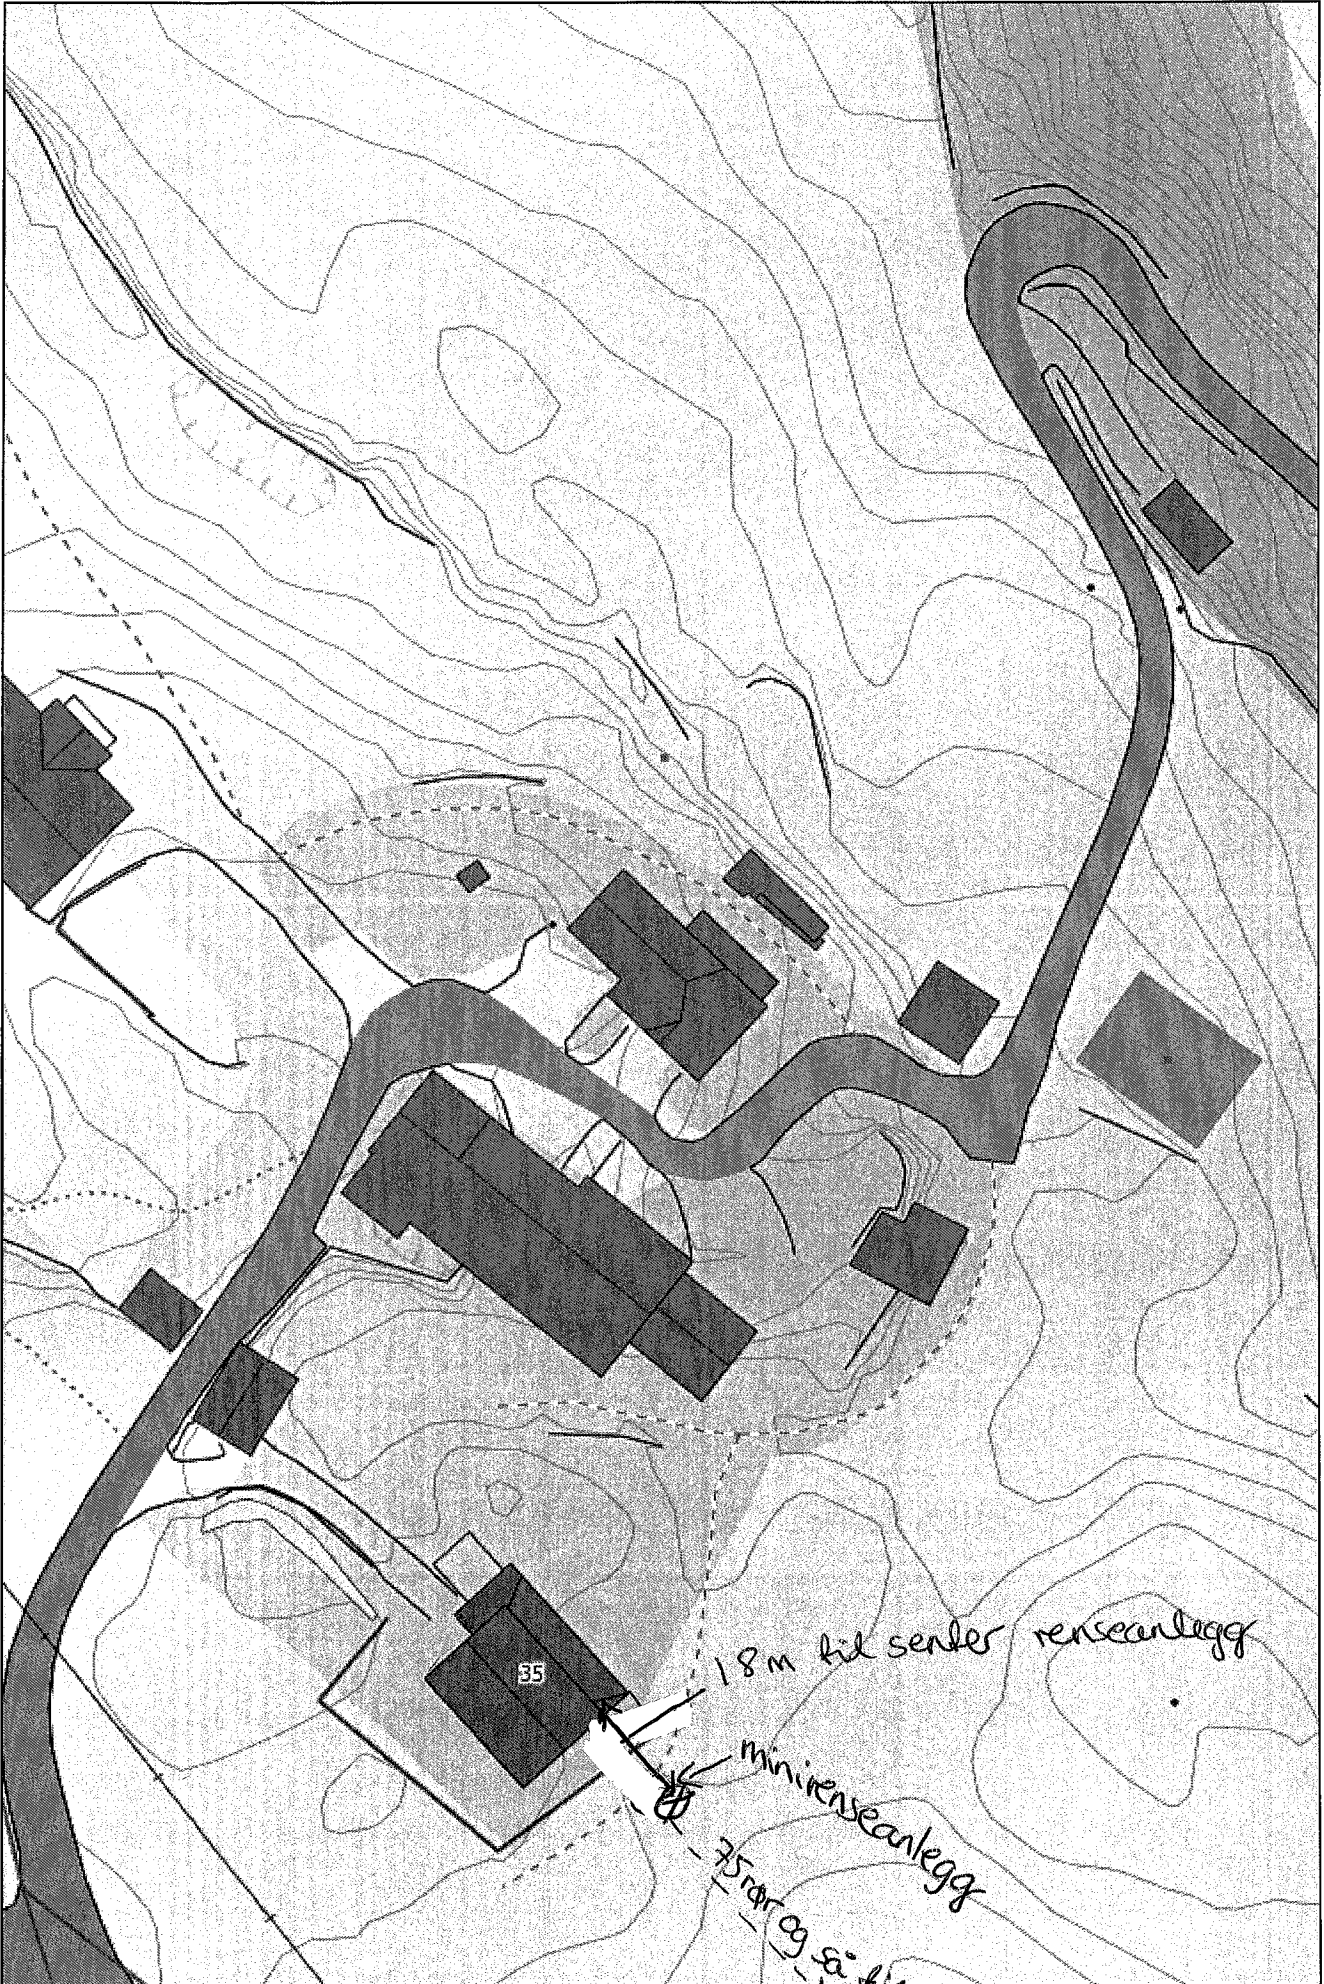

Straumevegen 35

gnr 93/4

①

18 m til sender renseanlegg

mini renseanlegg

75 m og så til kistegravt