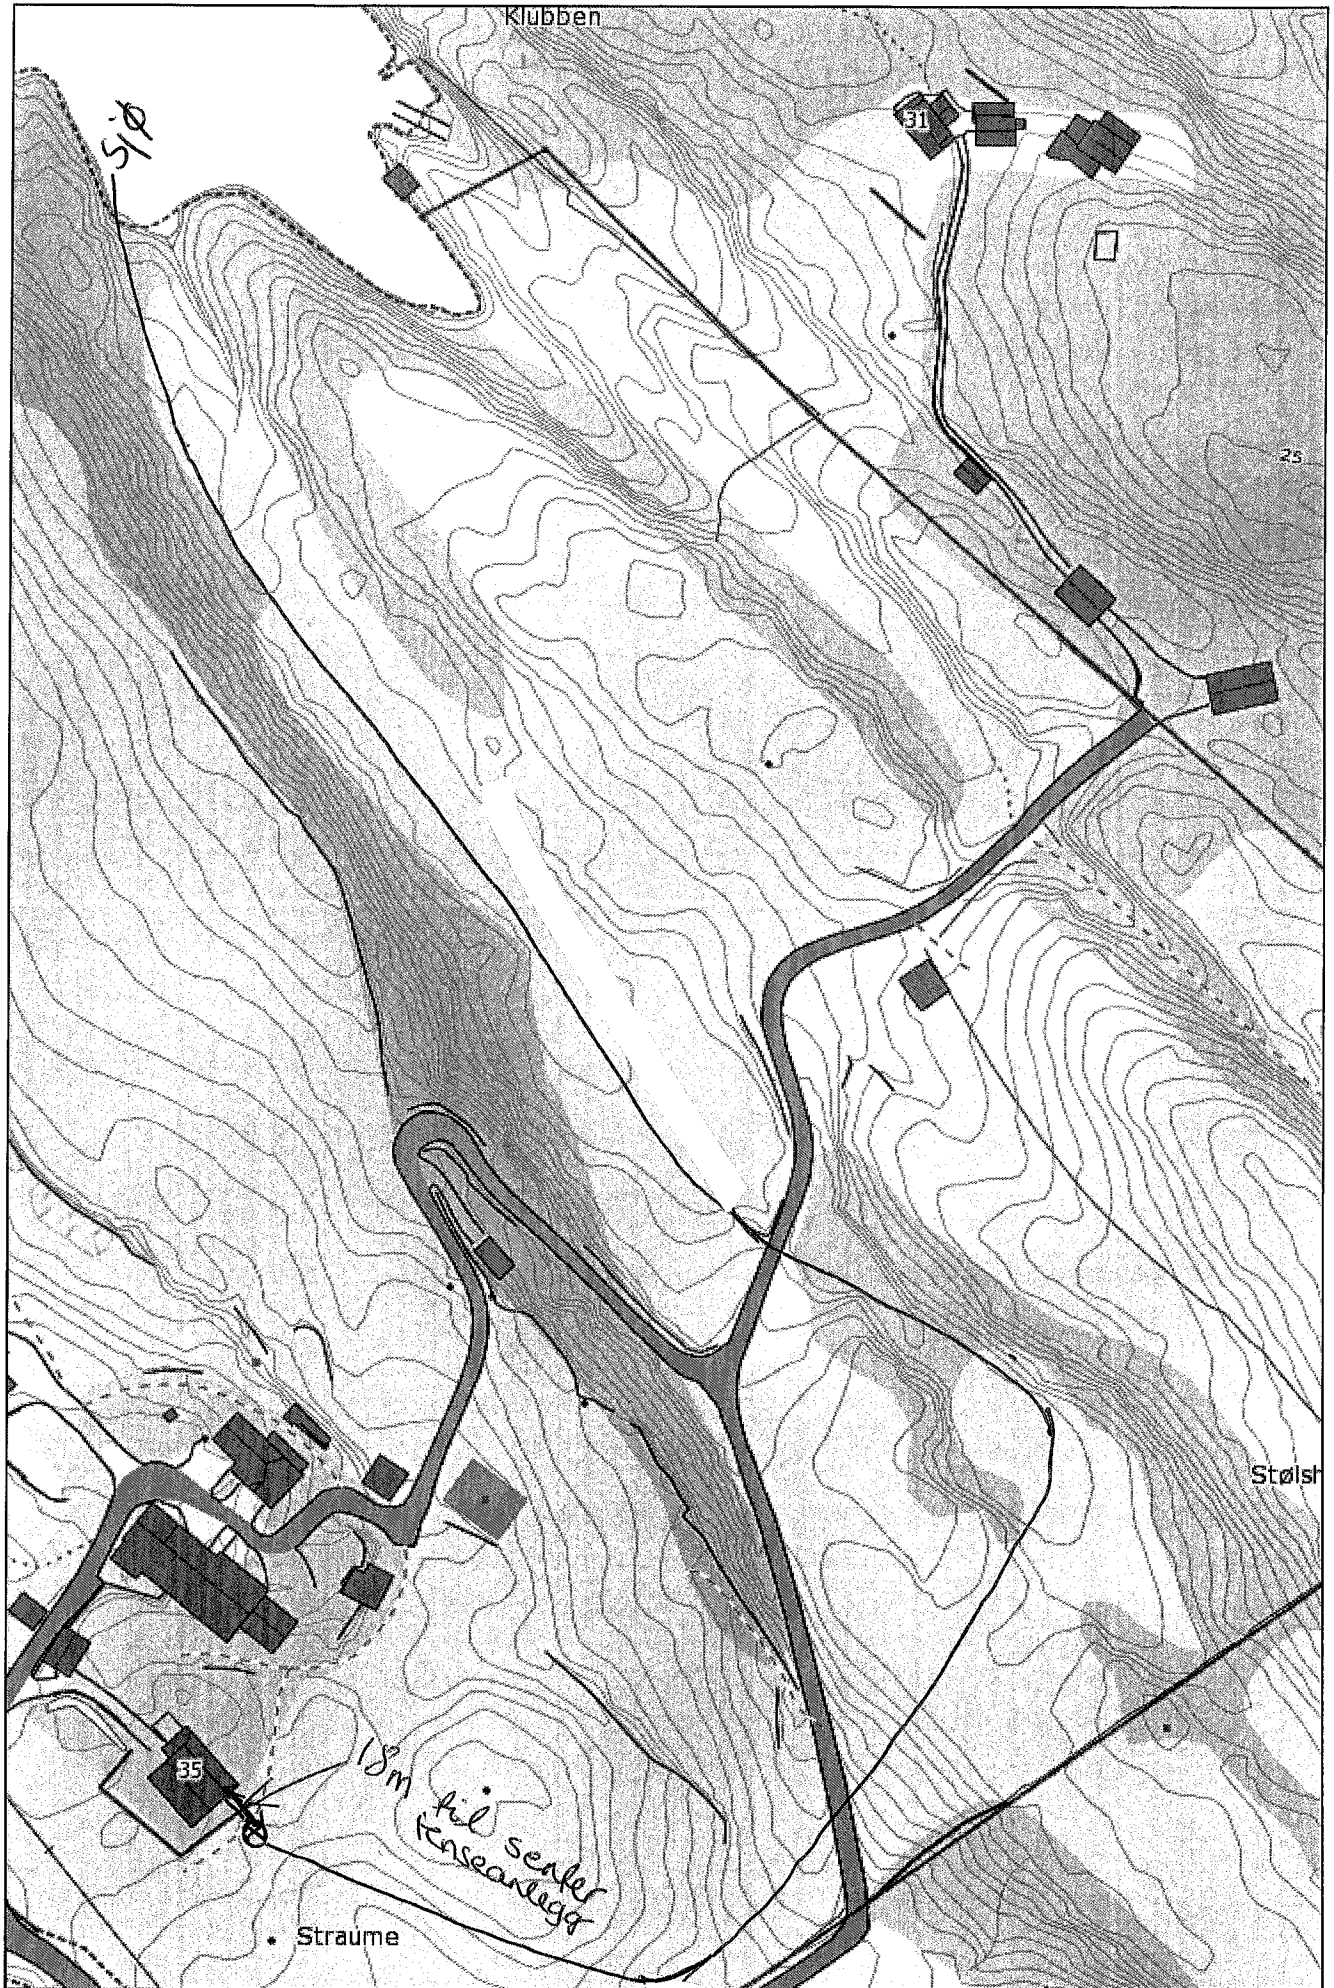

Straumevegen 35

gnr 93/4

①

18 m til sender renseanlegg

mini renseanlegg

75 m og så til kistegravt