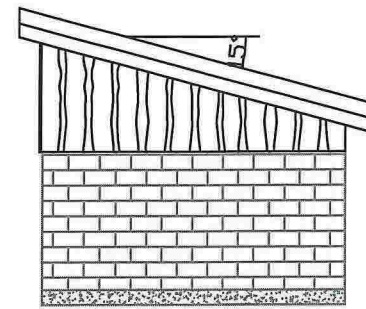

E-1

 HELSE BERGEN 					
FLOEN KOLLEKTIVET FASADER / PLAN REDSKAPSHUS					
Dato	2.9.2013	Konstr./Tegner	SRMO	Målestokk	1:100
Godkjent		Tegningsnr.			
PROSJEKTKONTORET					
55 97 63 71					