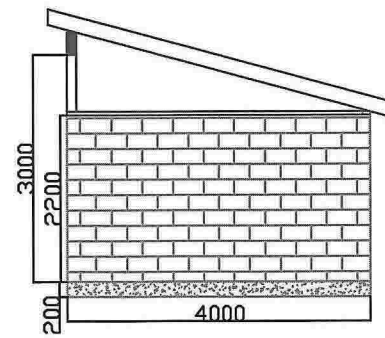

E-1

 HELSE BERGEN 					
FLOEN KOLLEKTIVET FASADER / PLAN REDSKAPSHUS					
Dato	2.9.2013	Konstr./Tegner	SRMO	Målestokk	1:100
Godkjent		Tegningsnr.			
PROSJEKTKONTORET					
55 97 63 71					