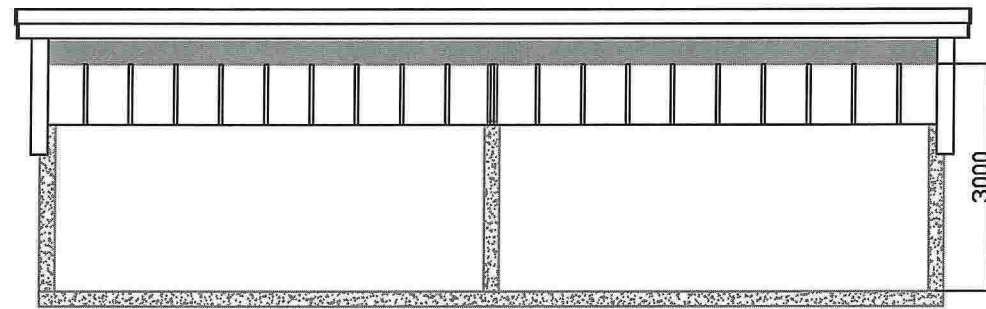

E-1

 HELSE BERGEN 					
FLOEN KOLLEKTIVET FASADER / PLAN REDSKAPSHUS					
Dato	2.9.2013	Konstr./Tegner	SRMO	Målestokk	1:100
Godkjent		Tegningsnr.			
PROSJEKTKONTORET					
55 97 63 71					