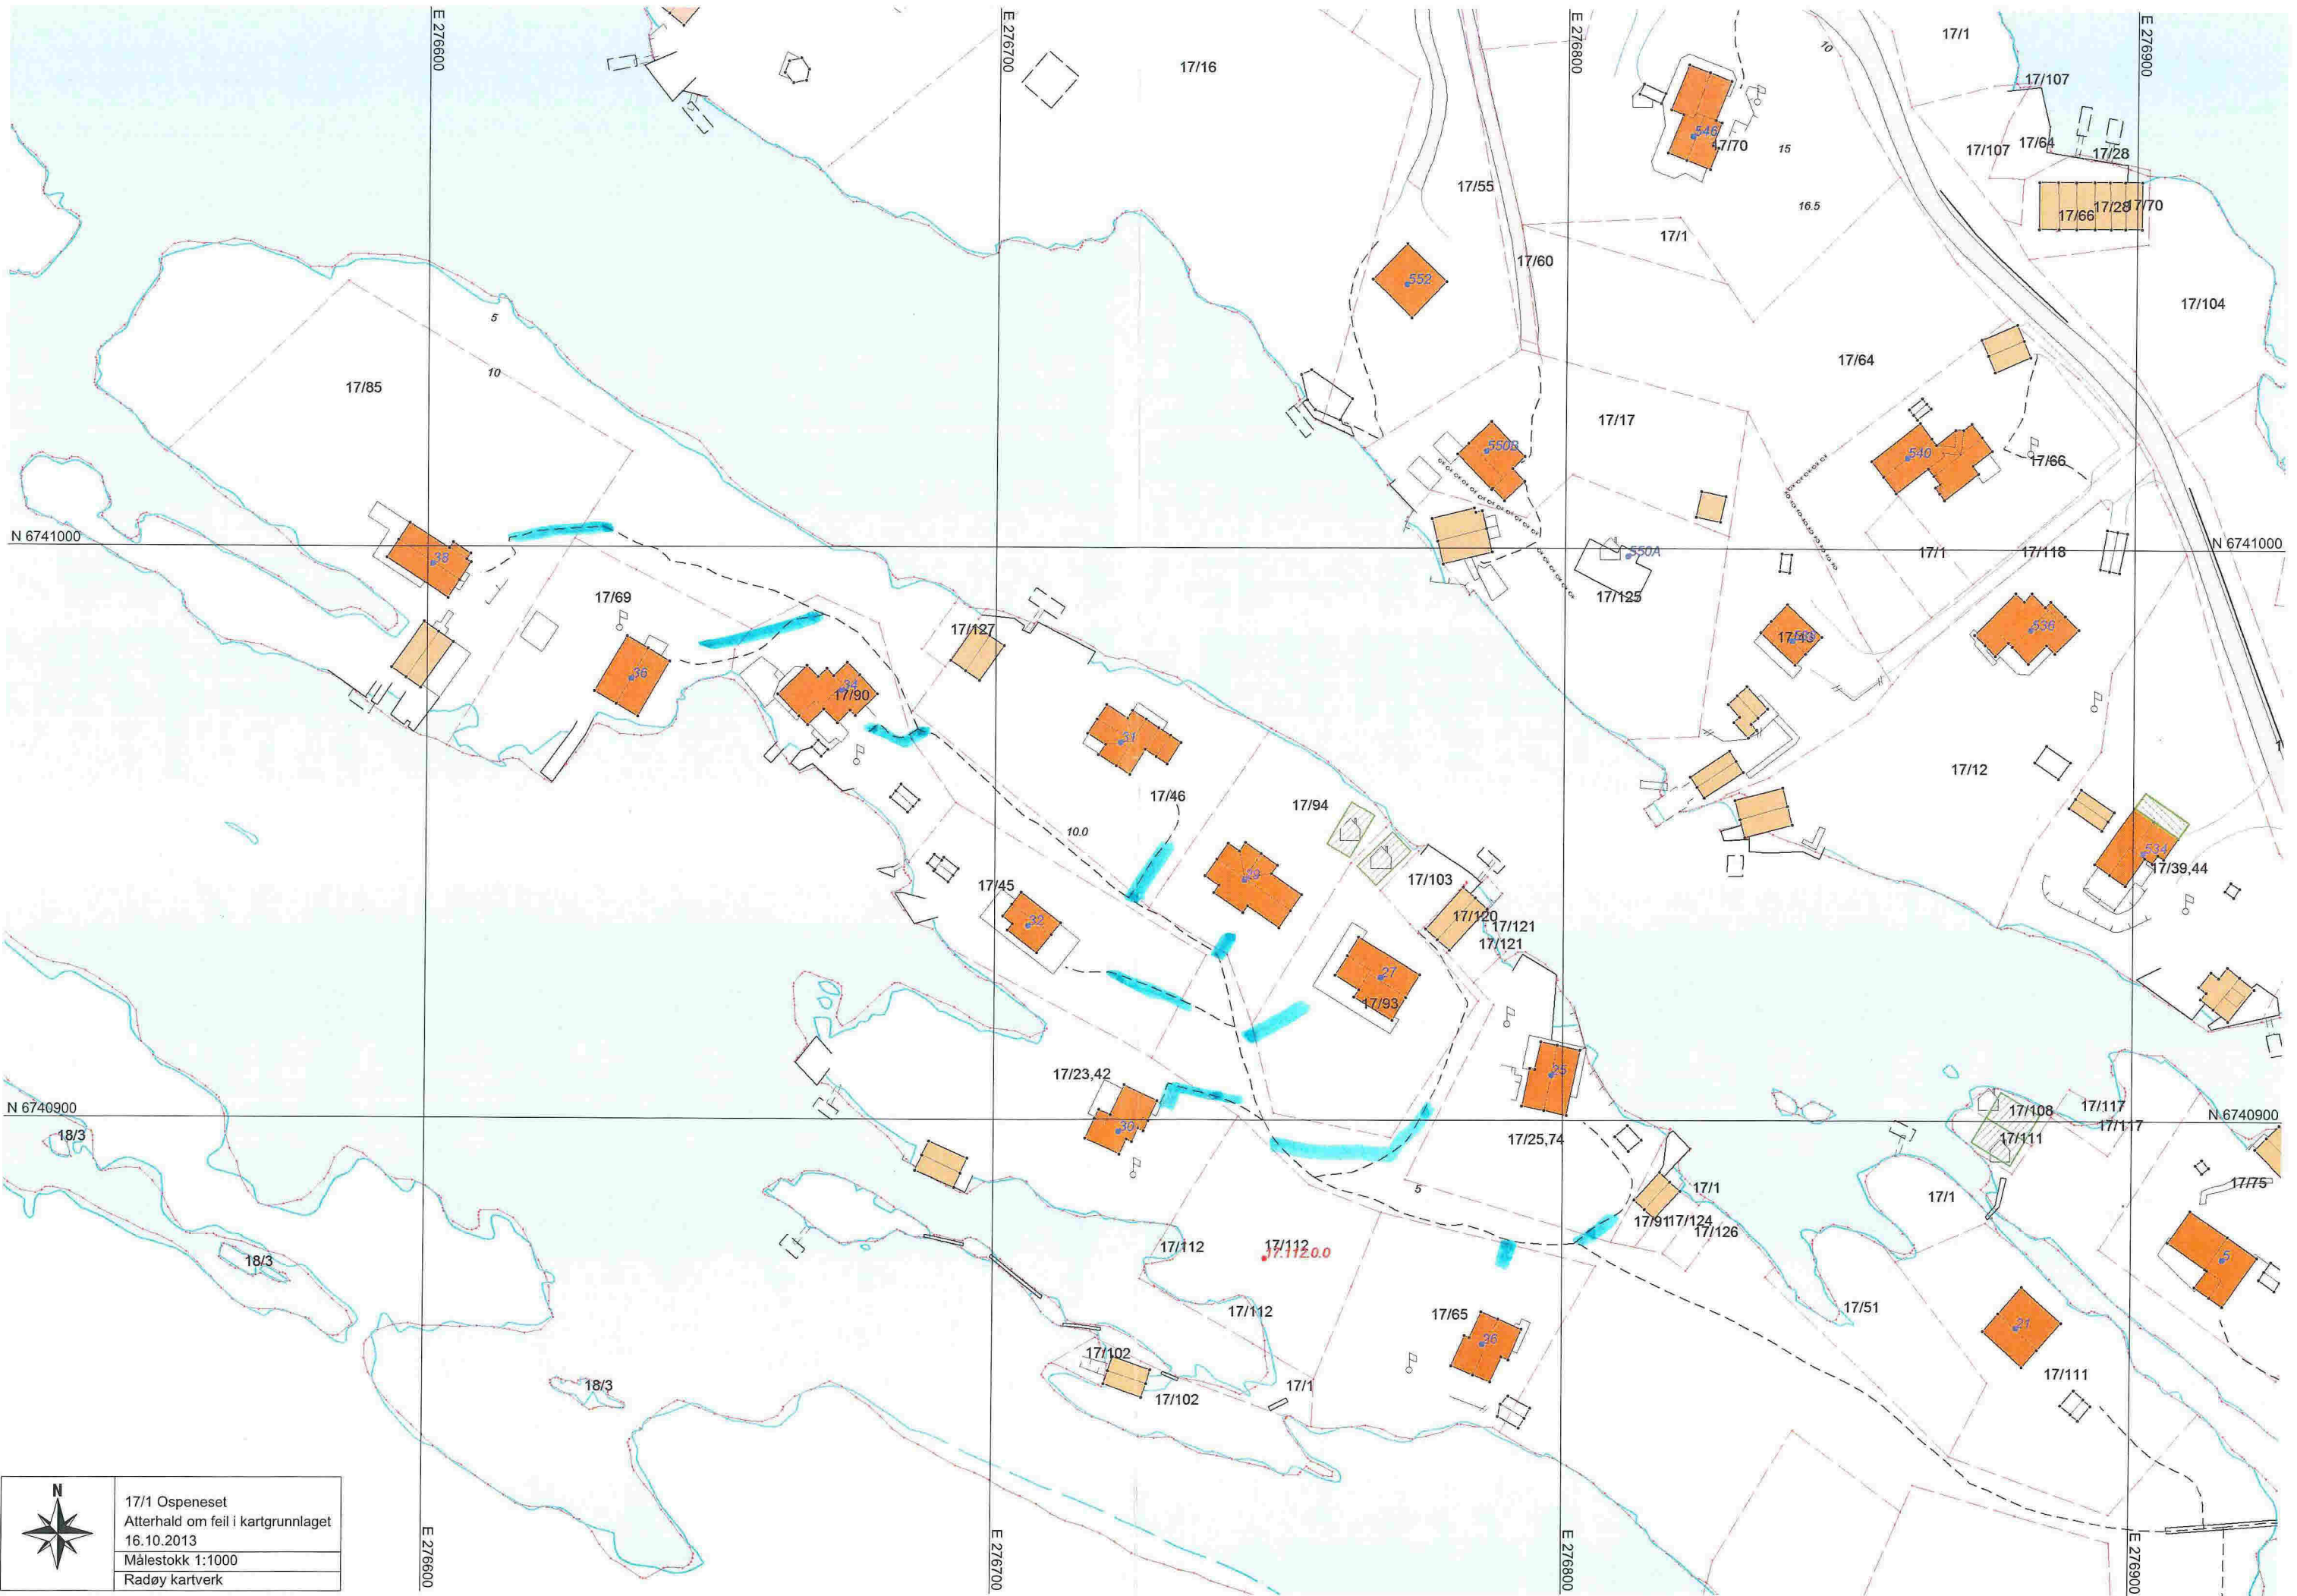

	17/1 Ospeneset
	Atterhald om feil i kartgrunnet
	16.10.2013
	Målestokk 1:1000
Radøy kartverk	

	17/1 Ospeneset
	Atterhald om feil i kartgrunnlaget
	Målestokk 1:1000
	Radøy kartverk