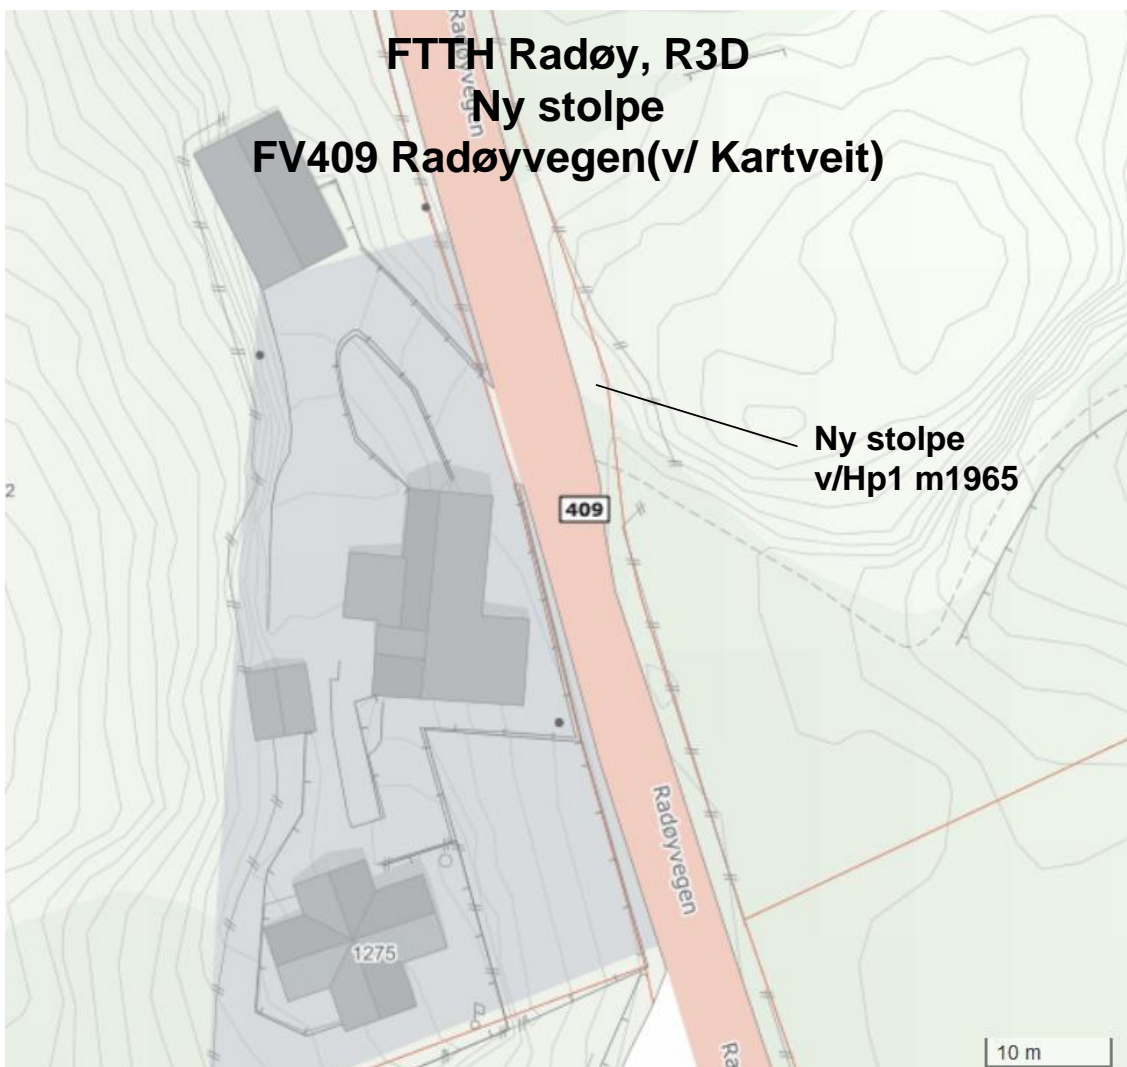

**FTTH Radøy, R2  
Ny stolpe  
KV6057 Syltaneset**

**FTTH Radøy, R2  
Utskiftning 2 stolper  
KV6058 Risnes**

**FTTH Radøy, R2  
2 nye stolper  
FV409 Rossnesvegen (v/ Vaulen)**

**FTTH Radøy, R3B  
Utskiftning 2 stolper  
KV6072 Askelandsvegen (v/ Storemyra)**

Utskiftning stolpe  
v/Hp1m675

Utskiftning stolpe  
v/Hp1m625

Askelandsvegen

10 m

**FTTH Radøy, R3B  
3 nye stolper  
FV408 Olsvollvegen (v/ Nordnes)**

Ny stolpe  
v/Hp1 m114

Ny stolpe  
v/Hp1 m72

Ny stolpe  
v/Hp1 m21

Olsvollvegen

Sæbøvegen

20 m

**FTTH Radøy, R3C  
Utskiftning 2 stolper  
KV6071 Leirvikvegen**

**FTTH Radøy, R3C  
Ny stolpe  
FV565 Solendvegen (v/ Solend)**