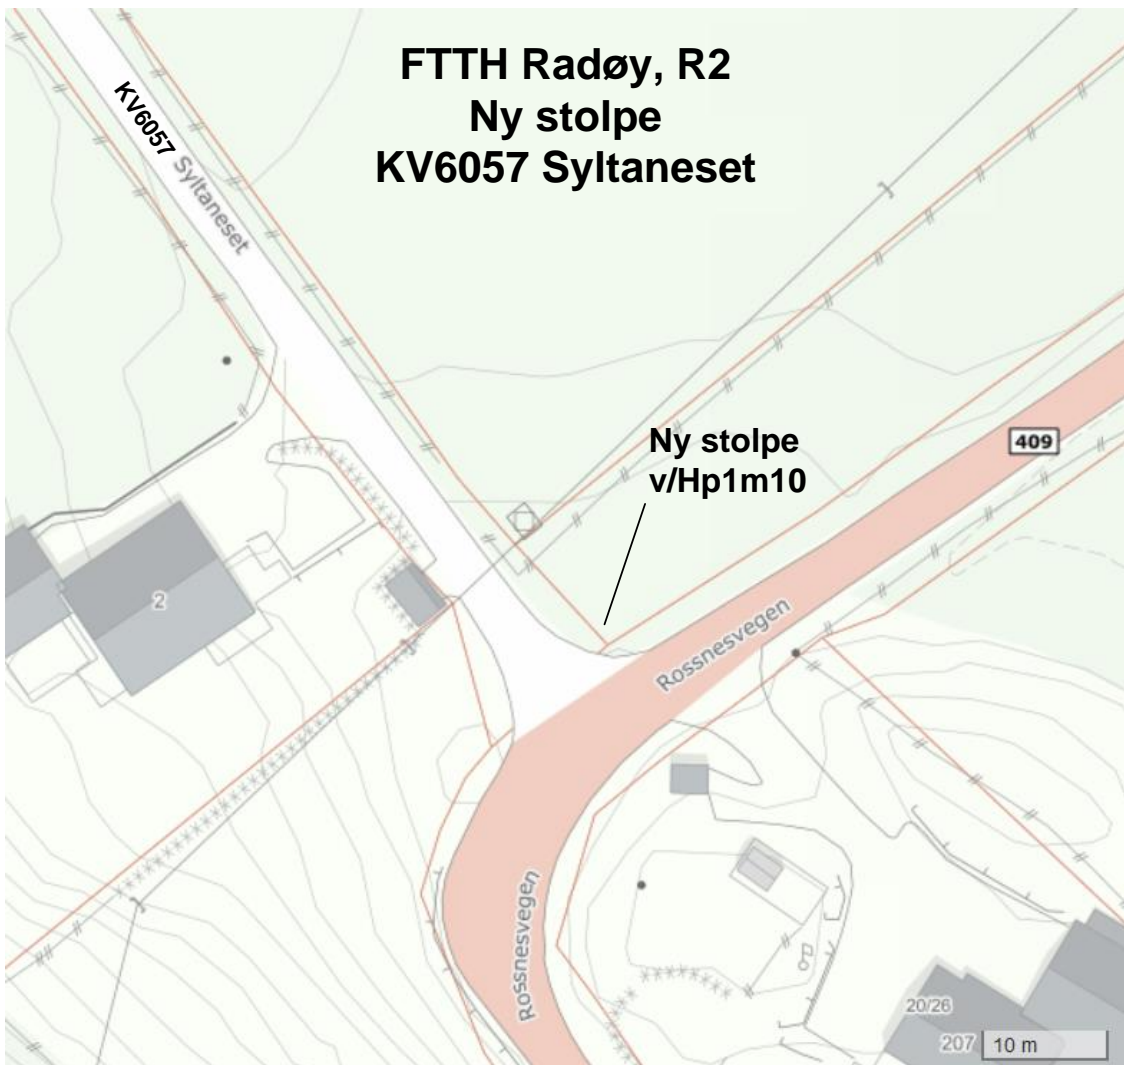

**FTTH Radøy, R2  
Ny stolpe  
KV6057 Syltaneset**

**FTTH Radøy, R2  
Utskiftning 2 stolper  
KV6058 Risnes**

**FTTH Radøy, R2  
2 nye stolper  
FV409 Rossnesvegen (v/ Vaulen)**

**FTTH Radøy, R3B  
Utskiftning 2 stolper  
KV6072 Askelandsvegen (v/ Storemyra)**

Utskiftning stolpe  
v/Hp1m675

Utskiftning stolpe  
v/Hp1m625

Askelandsvegen

10 m

**FTTH Radøy, R3B  
3 nye stolper  
FV408 Olsvollvegen (v/ Nordnes)**

Ny stolpe  
v/Hp1 m114

Ny stolpe  
v/Hp1 m72

Ny stolpe  
v/Hp1 m21

Olsvollvegen

Sæbøvegen

20 m

**FTTH Radøy, R3C  
Utskiftning 2 stolper  
KV6071 Leirvikvegen**

**FTTH Radøy, R3C  
Ny stolpe  
FV565 Solendvegen (v/ Solend)**