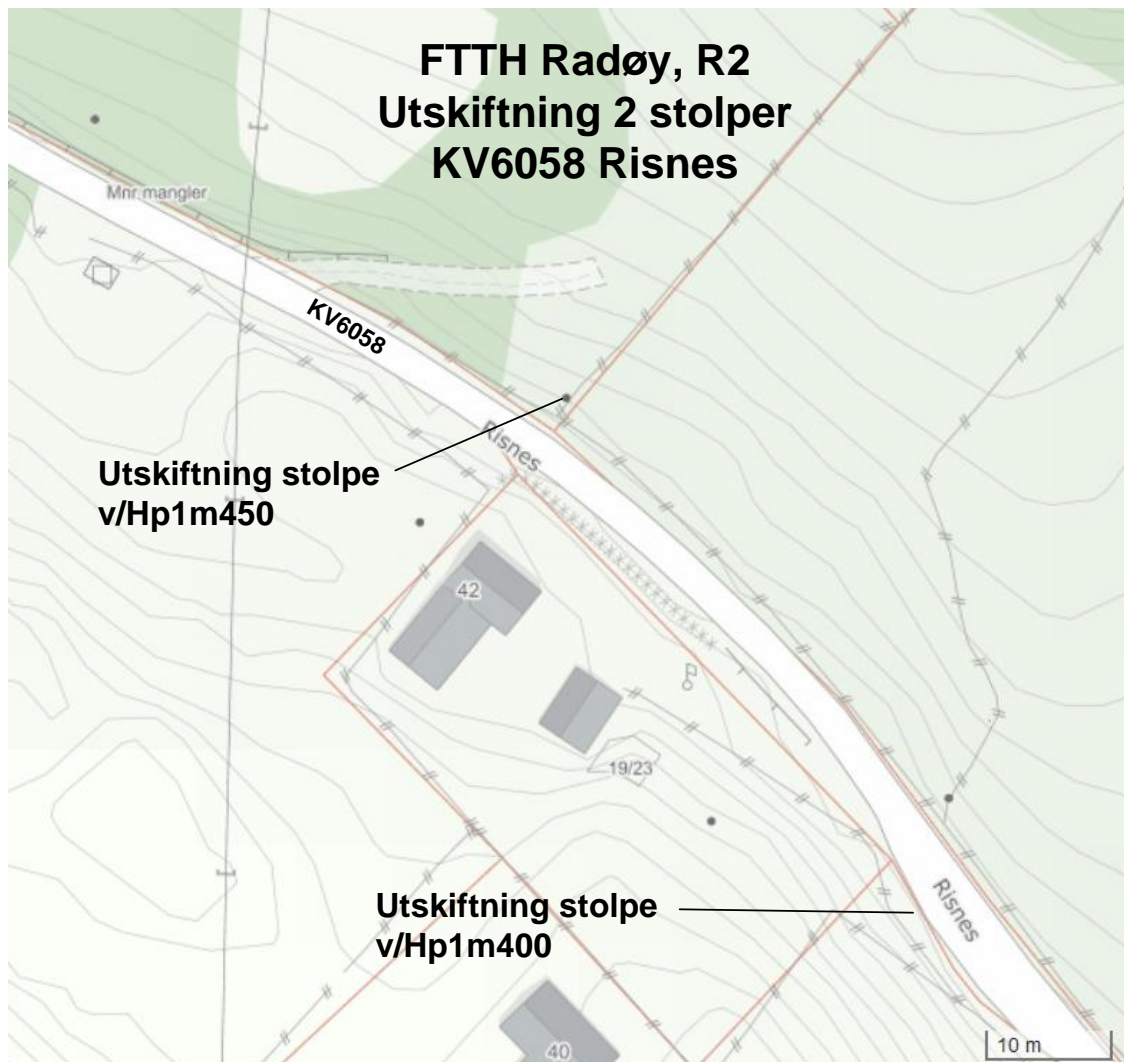

**FTTH Radøy, R2  
Ny stolpe  
KV6057 Syltaneset**

**FTTH Radøy, R2  
Utskiftning 2 stolper  
KV6058 Risnes**

**FTTH Radøy, R2  
2 nye stolper  
FV409 Rossnesvegen (v/ Vaulen)**

**FTTH Radøy, R3B  
Utskiftning 2 stolper  
KV6072 Askelandsvegen (v/ Storemyra)**

Utskiftning stolpe  
v/Hp1m675

Utskiftning stolpe  
v/Hp1m625

Askelandsvegen

10 m

**FTTH Radøy, R3B  
3 nye stolper  
FV408 Olsvollvegen (v/ Nordnes)**

Ny stolpe  
v/Hp1 m114

Ny stolpe  
v/Hp1 m72

Ny stolpe  
v/Hp1 m21

Olsvollvegen

Sæbøvegen

20 m

**FTTH Radøy, R3C  
Utskiftning 2 stolper  
KV6071 Leirvikvegen**

**FTTH Radøy, R3C  
Ny stolpe  
FV565 Solendvegen (v/ Solend)**