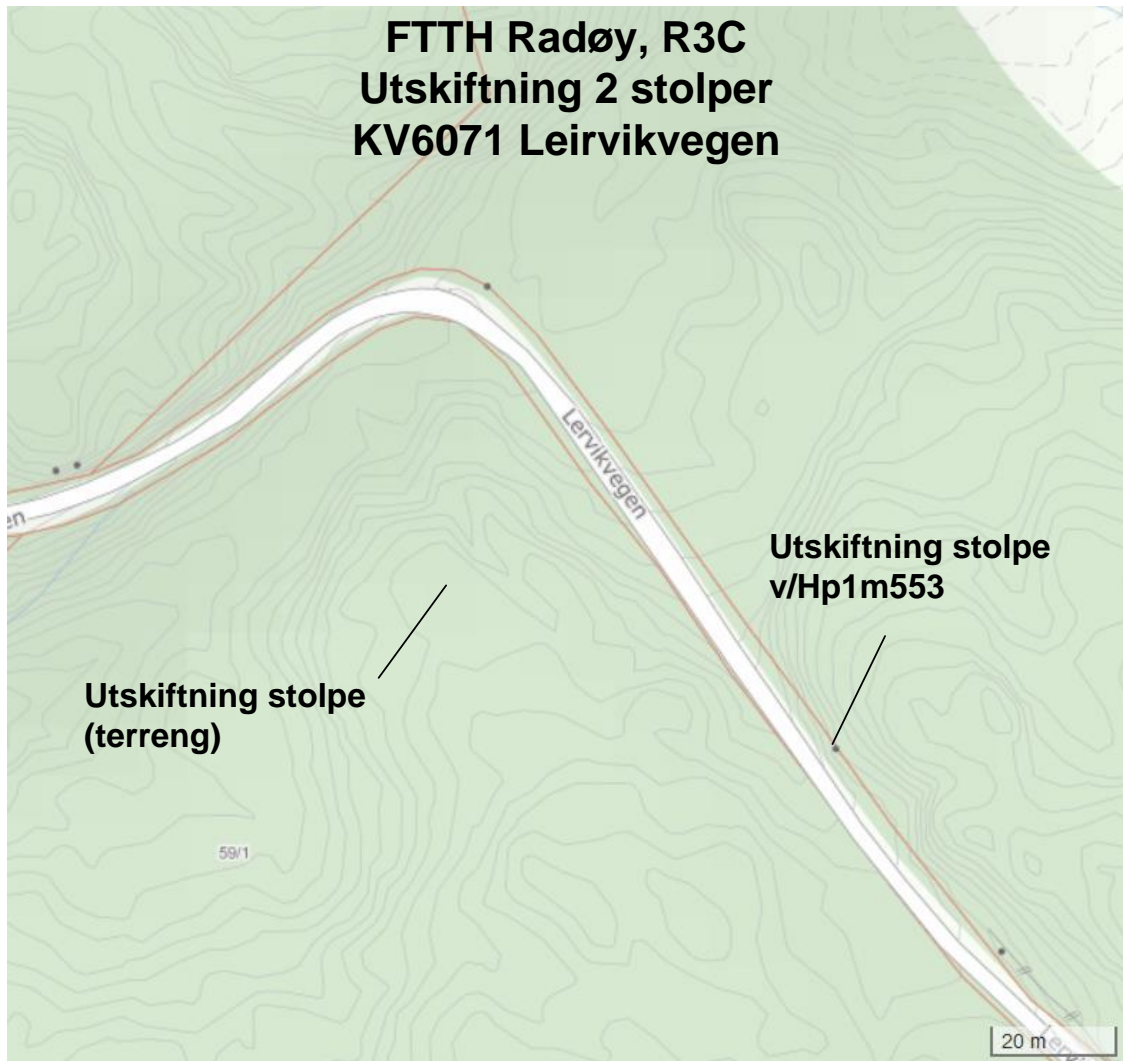

**FTTH Radøy, R2  
Ny stolpe  
KV6057 Syltaneset**

**FTTH Radøy, R2  
Utskiftning 2 stolper  
KV6058 Risnes**

**FTTH Radøy, R2  
2 nye stolper  
FV409 Rossnesvegen (v/ Vaulen)**

**FTTH Radøy, R3B  
Utskiftning 2 stolper  
KV6072 Askelandsvegen (v/ Storemyra)**

Utskiftning stolpe  
v/Hp1m675

Utskiftning stolpe  
v/Hp1m625

Askelandsvegen

10 m

**FTTH Radøy, R3B  
3 nye stolper  
FV408 Olsvollvegen (v/ Nordnes)**

Ny stolpe  
v/Hp1 m114

Ny stolpe  
v/Hp1 m72

Ny stolpe  
v/Hp1 m21

Olsvollvegen

Sæbøvegen

20 m

**FTTH Radøy, R3C  
Utskiftning 2 stolper  
KV6071 Leirvikvegen**

**FTTH Radøy, R3C  
Ny stolpe  
FV565 Solendvegen (v/ Solend)**