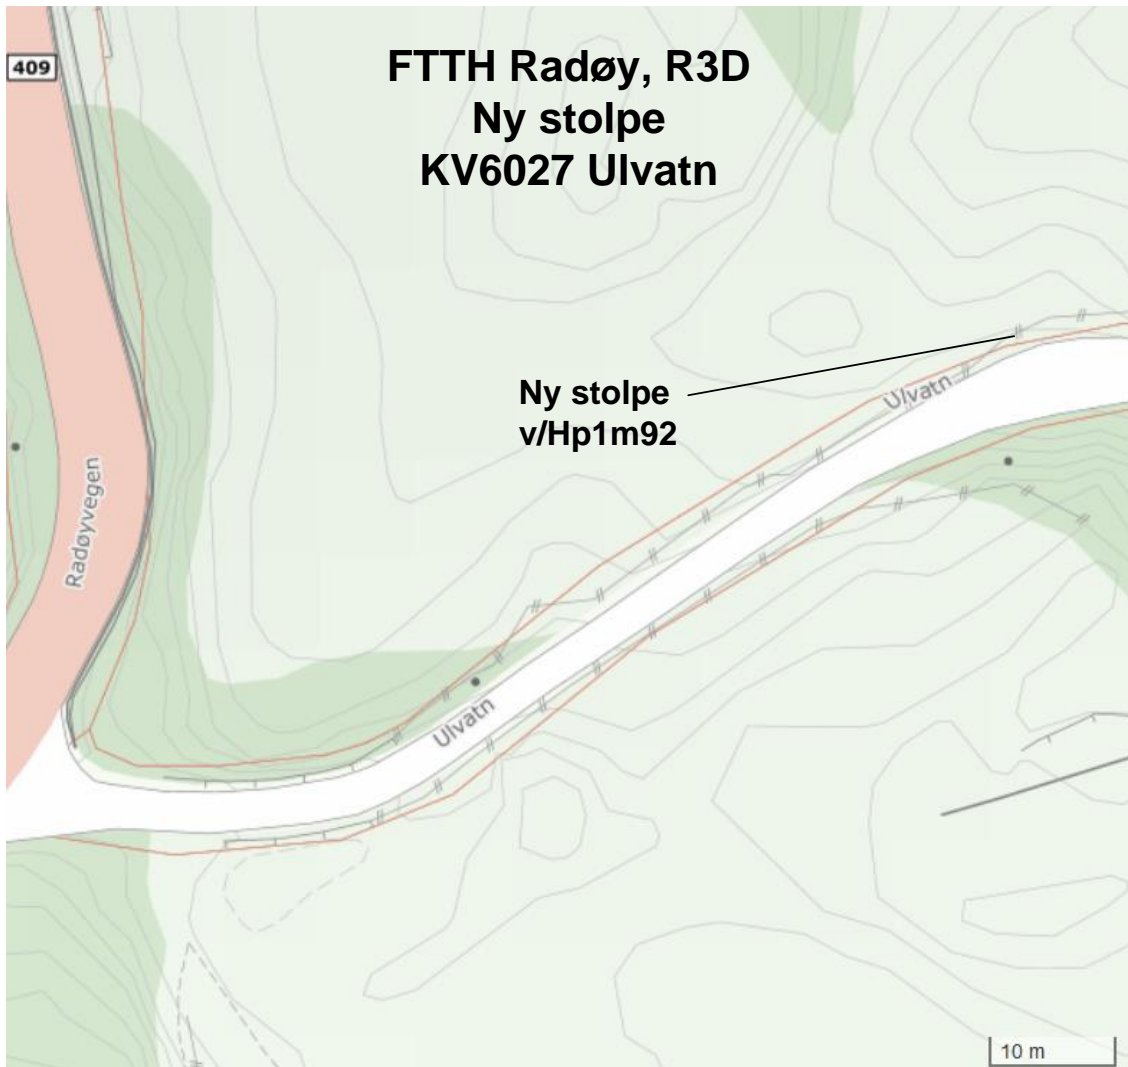

**FTTH Radøy, R2  
Ny stolpe  
KV6057 Syltaneset**

**FTTH Radøy, R2  
Utskiftning 2 stolper  
KV6058 Risnes**

**FTTH Radøy, R2  
2 nye stolper  
FV409 Rossnesvegen (v/ Vaulen)**

**FTTH Radøy, R3B  
Utskiftning 2 stolper  
KV6072 Askelandsvegen (v/ Storemyra)**

Utskiftning stolpe  
v/Hp1m675

Utskiftning stolpe  
v/Hp1m625

Askelandsvegen

10 m

**FTTH Radøy, R3B  
3 nye stolper  
FV408 Olsvollvegen (v/ Nordnes)**

Ny stolpe  
v/Hp1 m114

Ny stolpe  
v/Hp1 m72

Ny stolpe  
v/Hp1 m21

Olsvollvegen

Sæbøvegen

20 m

**FTTH Radøy, R3C  
Utskiftning 2 stolper  
KV6071 Leirvikvegen**

**FTTH Radøy, R3C  
Ny stolpe  
FV565 Solendvegen (v/ Solend)**