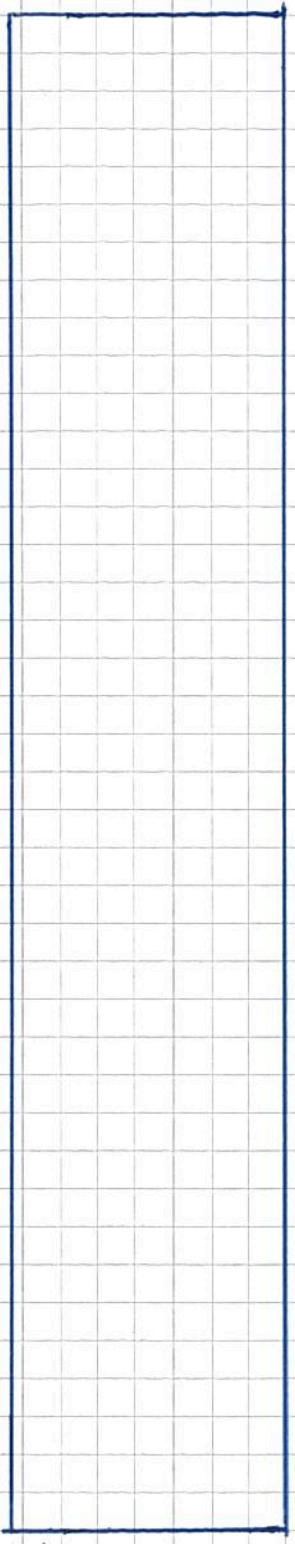

✓
+ LYTERBRYGGE

FRANK ARILD K. RATH
23.05.2014

950 cm

180 cm