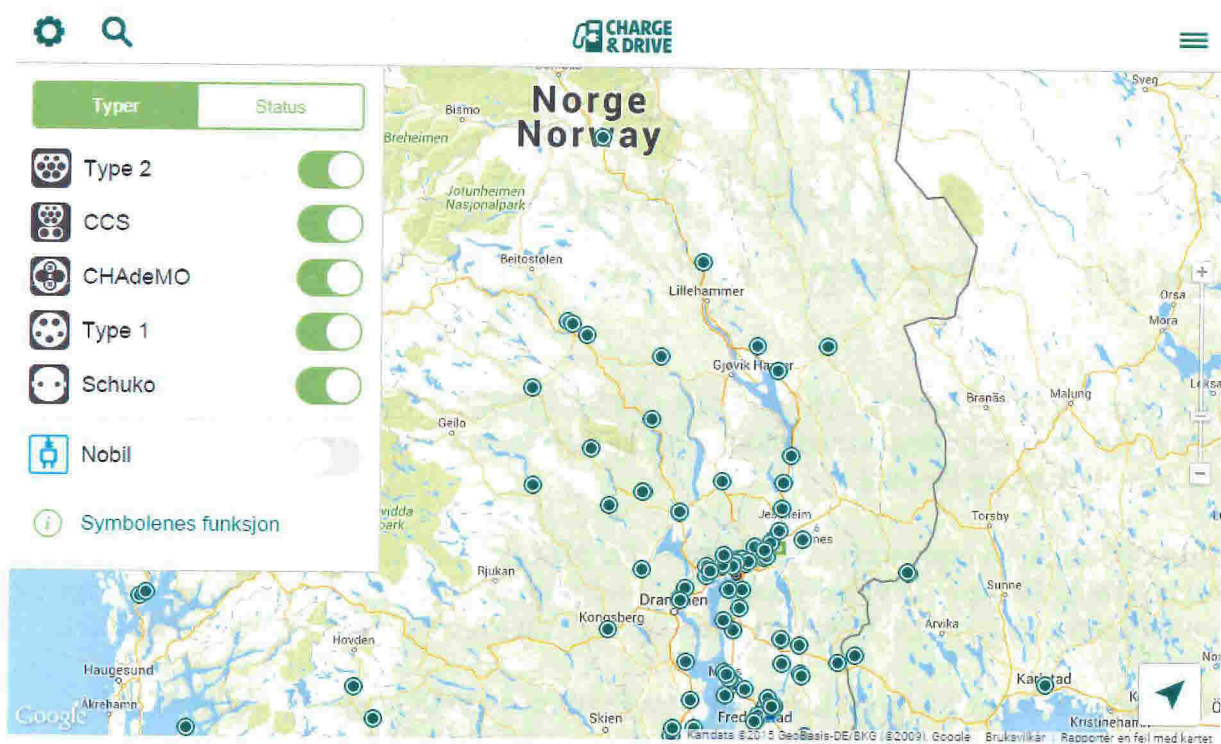

Slik lader du din elbil!

Hvordan du lader din elbil avhenger av slags bil du har. Vi anbefaler at du setter deg godt inn i hva slags teknologi din bil bruker for hurtiglading og normallading, og at du velger ladere basert på dette. På fortum.no/ladekart (et nettbasert ladekart tilpasset pc, nettbrett og mobil) kan du enkelt filtrere ladere basert på din bils ladeteknologi, og til enhver tid bare se de ladestasjonene som er aktuelle for din bil. I kartløsningen finner du lokasjon og status på alle våre ladere. For

Det er enkelt å lade din elbil med ladebrikke fra Fortum. Instruksjonene for lading kan variere litt fra en type lader til en annen. Du finner instruksjoner for lading på hver enkelt ladestasjon, og ved å klikke på den aktuelle laderen i vår kartløsning fortum.no/ladekart.

Er du usikker? **Ring oss gjerne på 22 55 54 24 døgnet rundt**, vi hjelper deg gjerne over telefon første gangen du skal lade.

Du finner nyttig informasjon og ladetips på fortum.no/chargedrive.

Kundeservice

Trenger du hjelp når du er ved en av våre ladestasjoner, ring vår døgnapne ladesupport på telefon 22 55 54 24, vi hjelper deg gjerne!