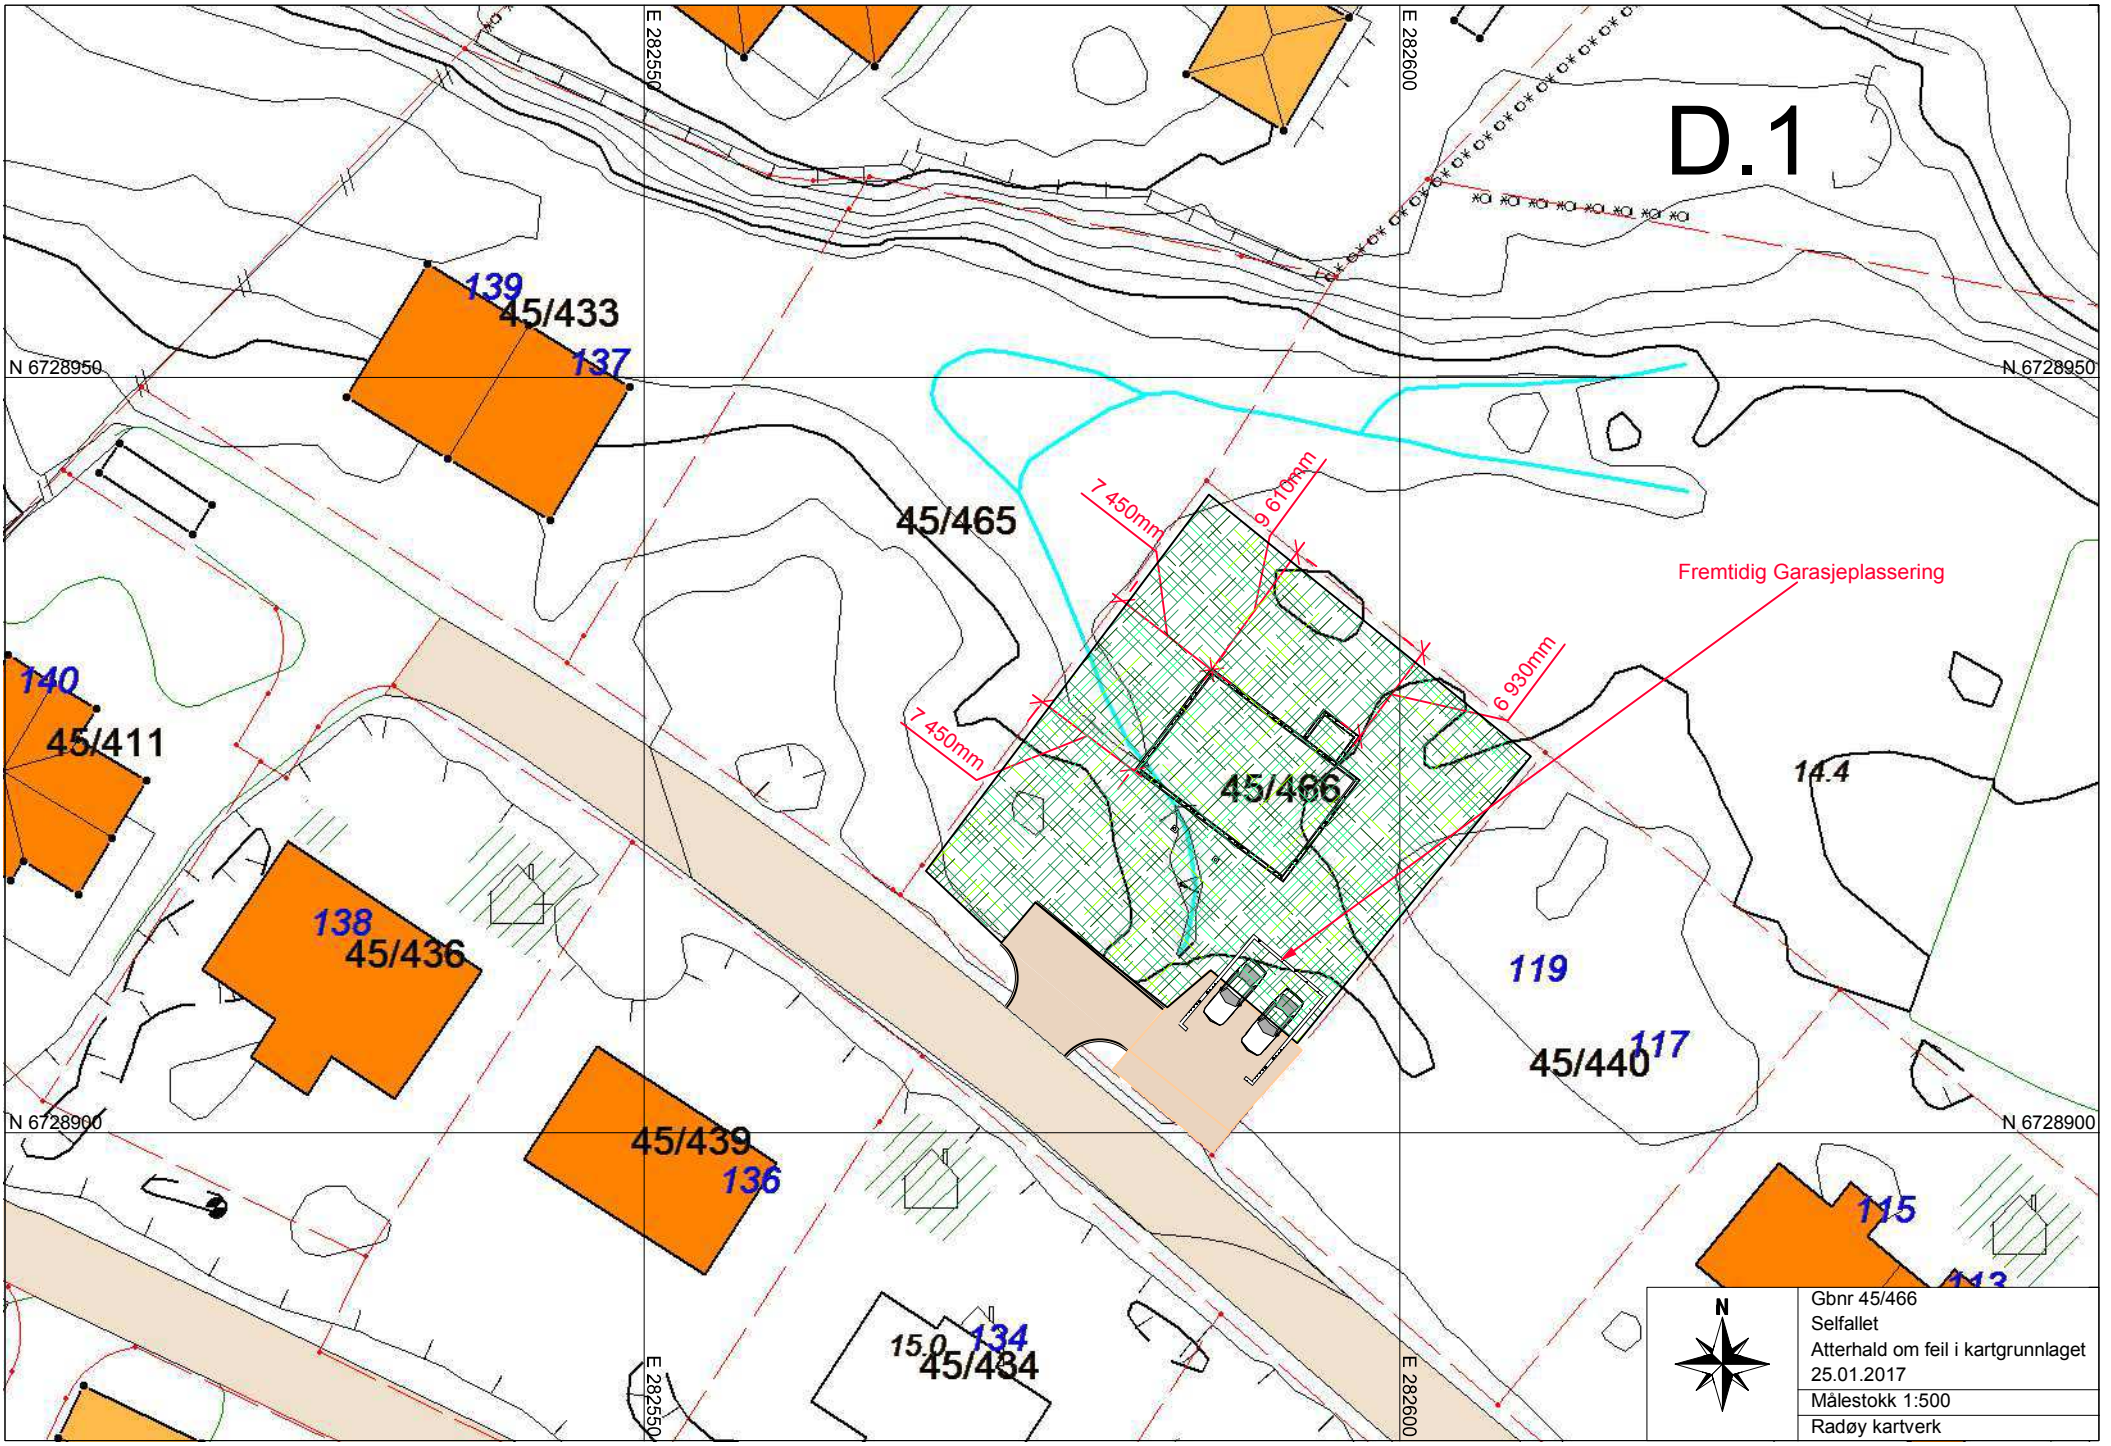

D.1

Gbnr 45/466
Selfallet
Atterhold om feil i kartgrunnet
25.01.2017
Målestokk 1:500
Radøy kartverk