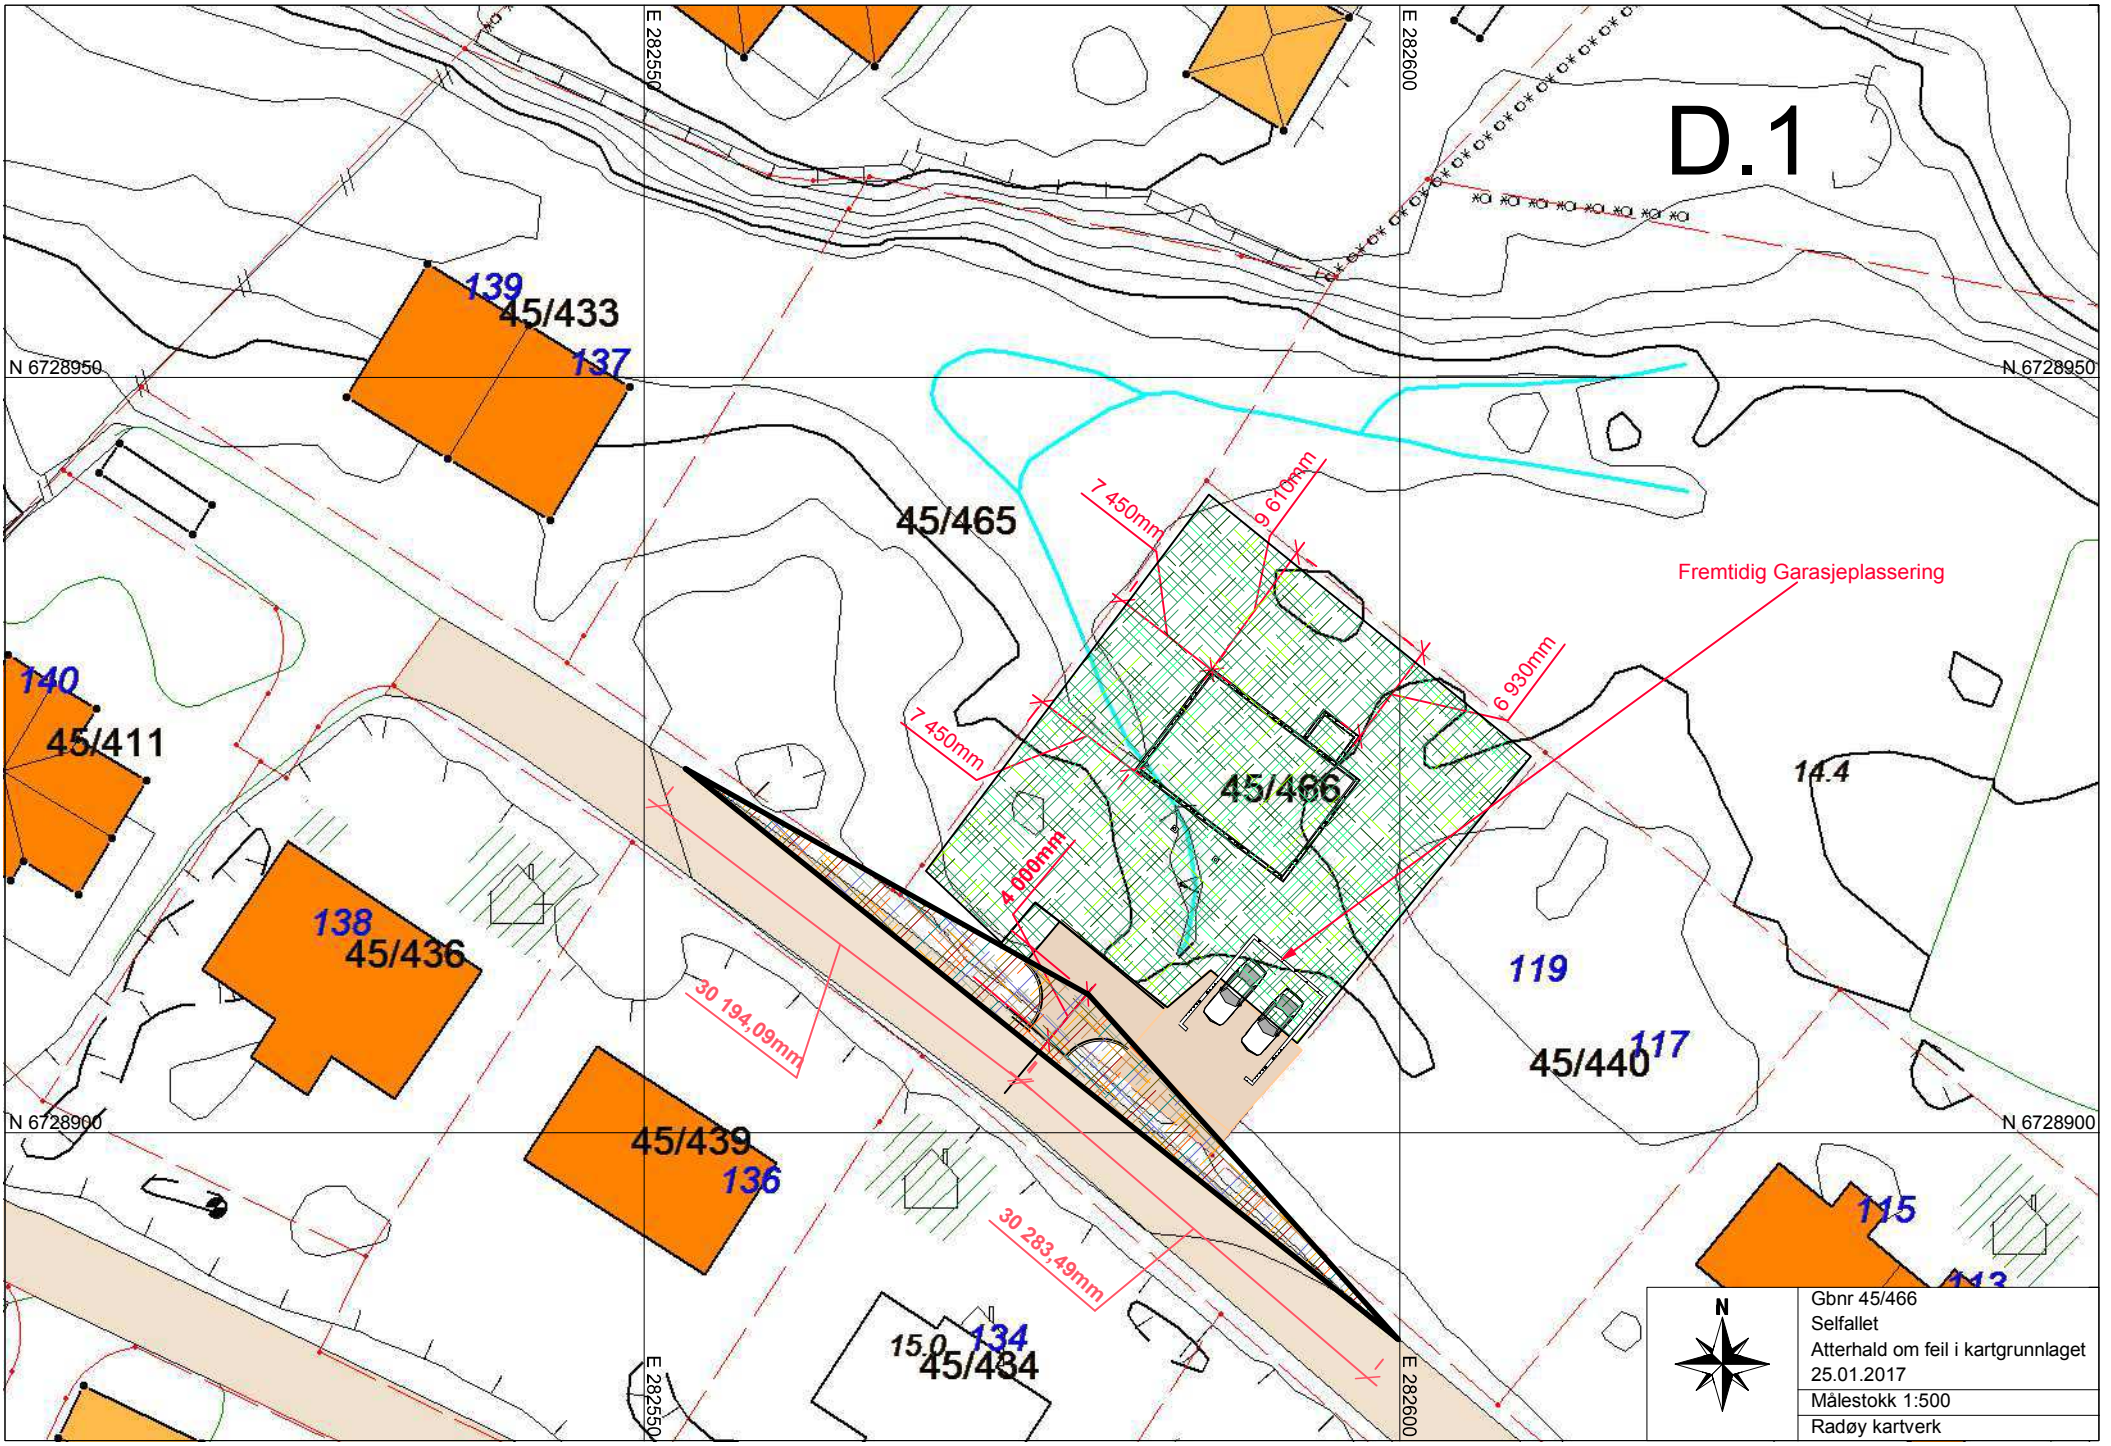

# D.1

Gbnr 45/466  
Selfallet  
Atterhold om feil i kartgrunnet  
25.01.2017  
Målestokk 1:500  
Radøy kartverk