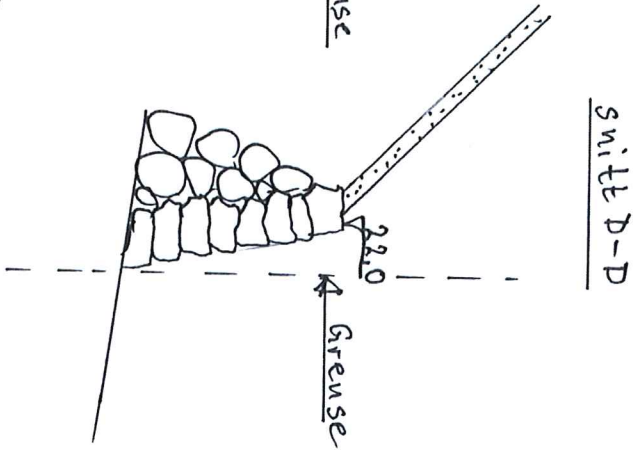

30
25
20
15

Dsvollmar ka
Diverse snitt
Tage 7. belagd
M=1:100 5/9-17