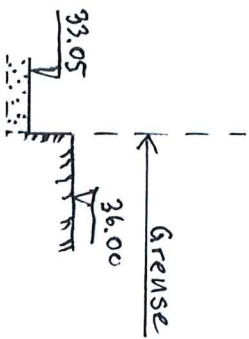

Snitt A-A

Olsvo   marka
Snittigrensse 5-6
Seier v. Andalen
M = 1:500. 4/9-12