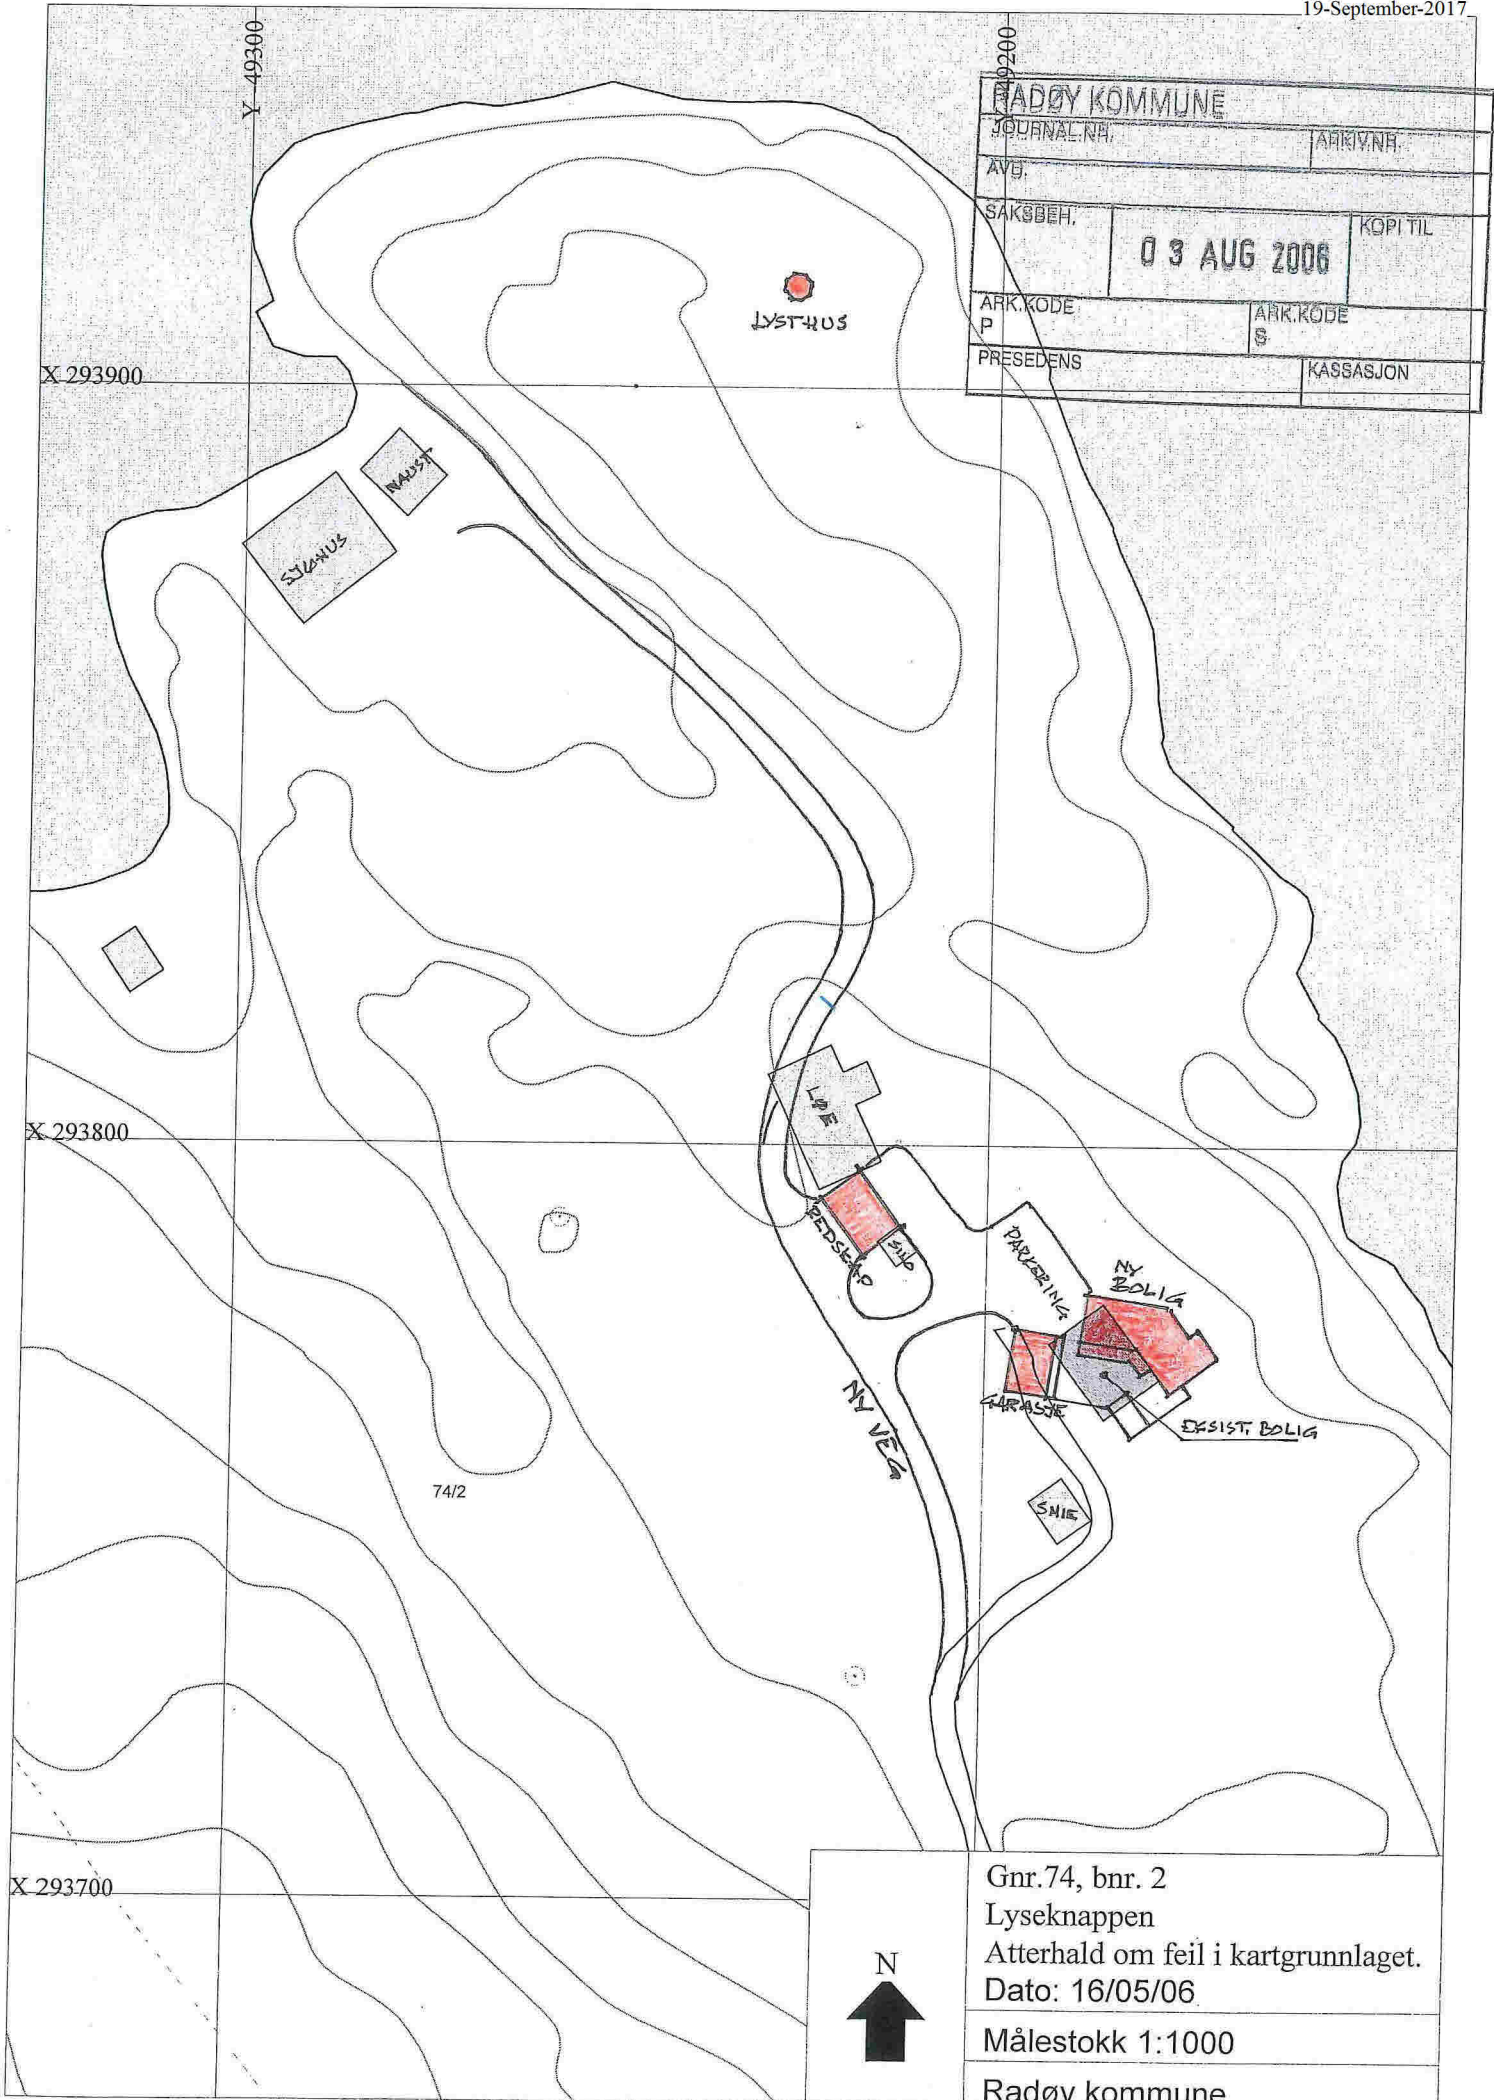

RADØY KOMMUNE	
JOURNALNR.	ARKIVNR.
AVG.	
SAKSBEH.	KOPI TIL
03 AUG 2006	
ARK.KODE P	ARK.KODE S
PRESEDENS	KASSASJON

Gnr.74, bnr. 2
 Lyseknappen
 Atterhald om feil i kartgrunnlaget.
 Dato: 16/05/06
 Målestokk 1:1000
 Radøy kommune