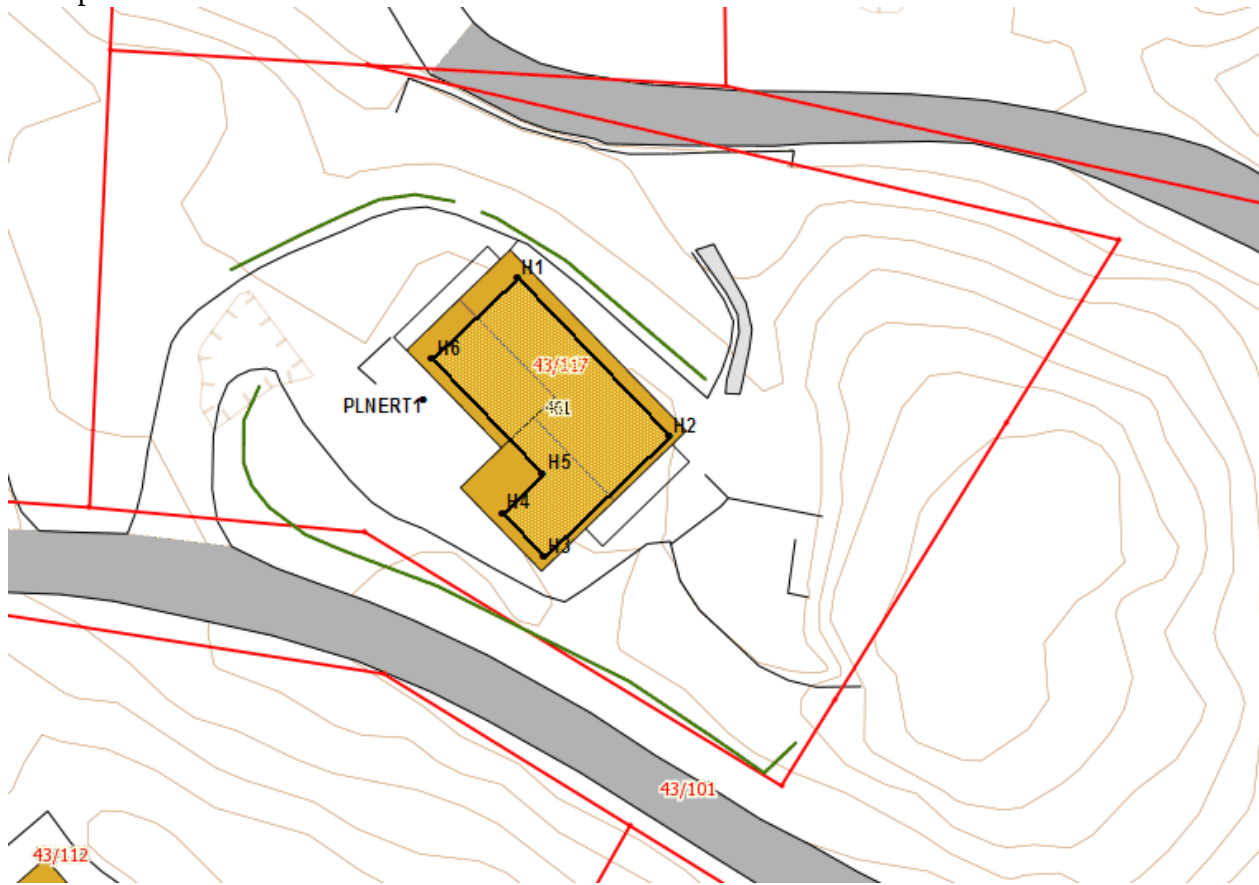

Radøy, gnr 43 bnr 117, Toska
Data på innmålt fasadeliv

02.06.2014

PunktID	N-koord.	Ø-koord.	Høyde
H1	6729528,28	280023,32	
H2	6729519,92	280031,35	
H3	6729513,56	280024,73	
H4	6729515,85	280022,53	
H5	6729517,94	280024,69	
H6	6729523,99	280018,86	
PLNERT1	6729521,83	280018,42	10,96

Høyde planert: kote +10,96