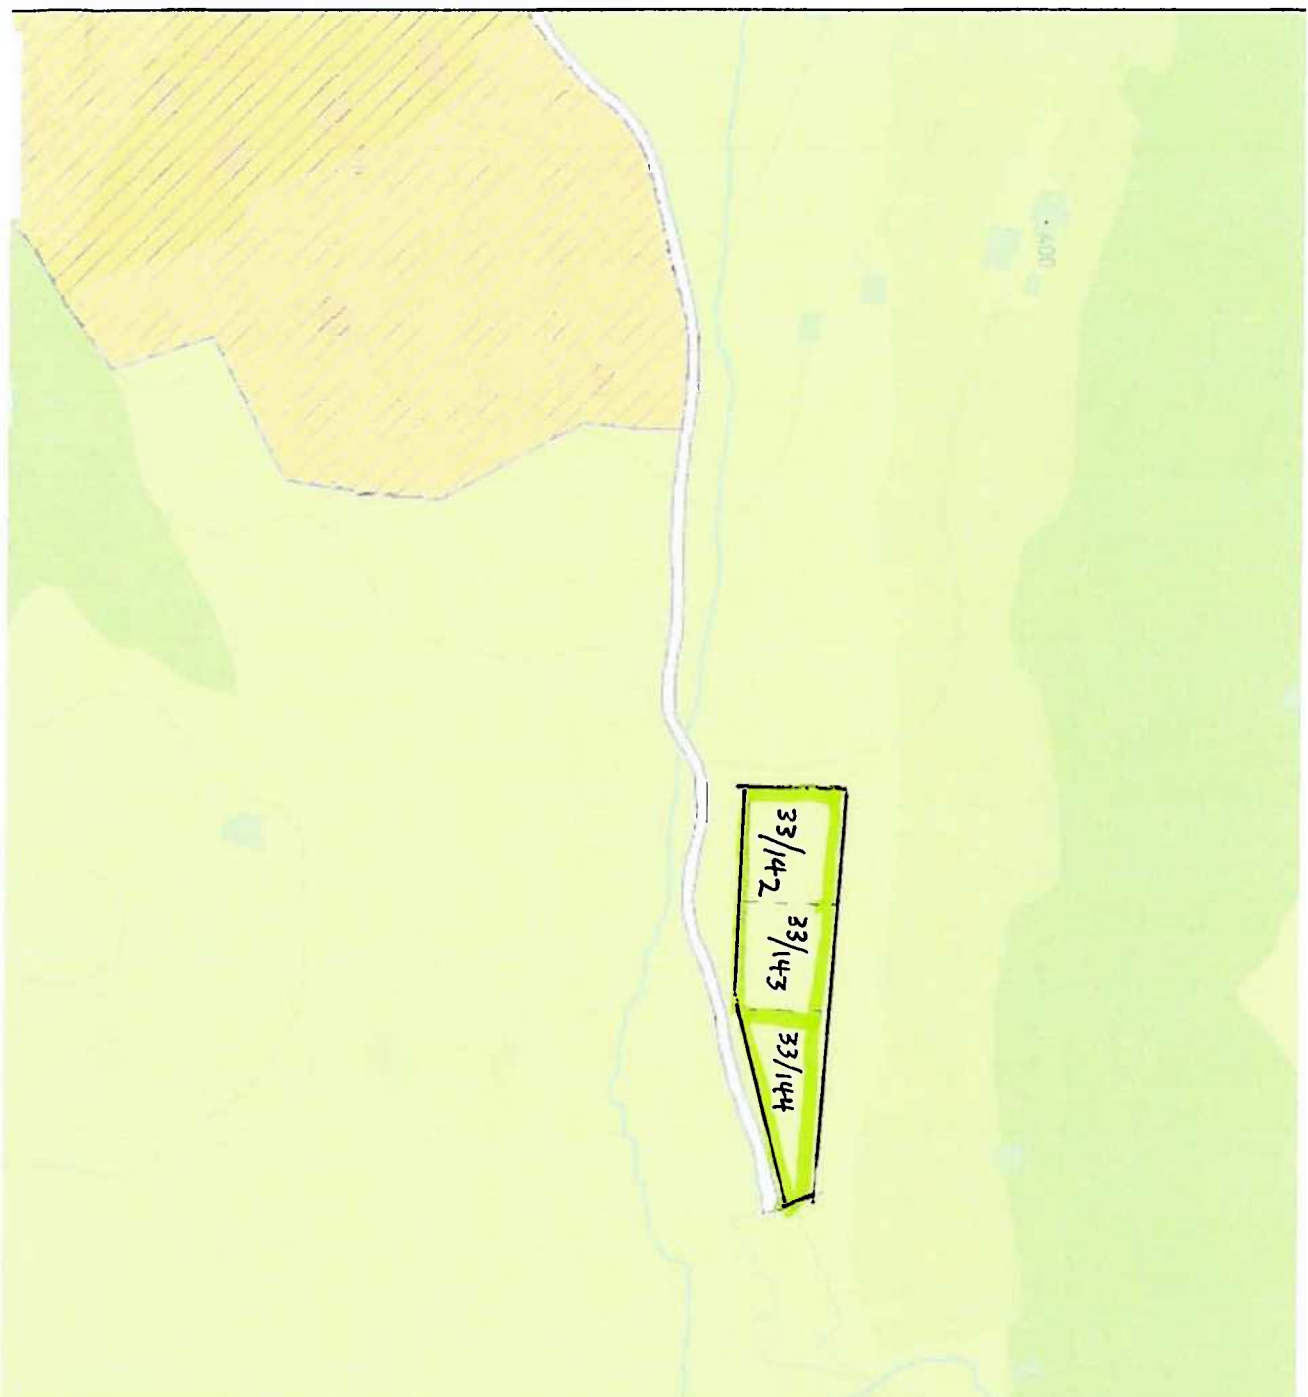

Samnanger kommune

HYTTEFELT
(EKISTERANDØE)

MERKNAD TIL KOMMUNEPLANENS
AREALDEL.
11. MAI 2017

Gnr 33, bnr. 142, 143, 144.