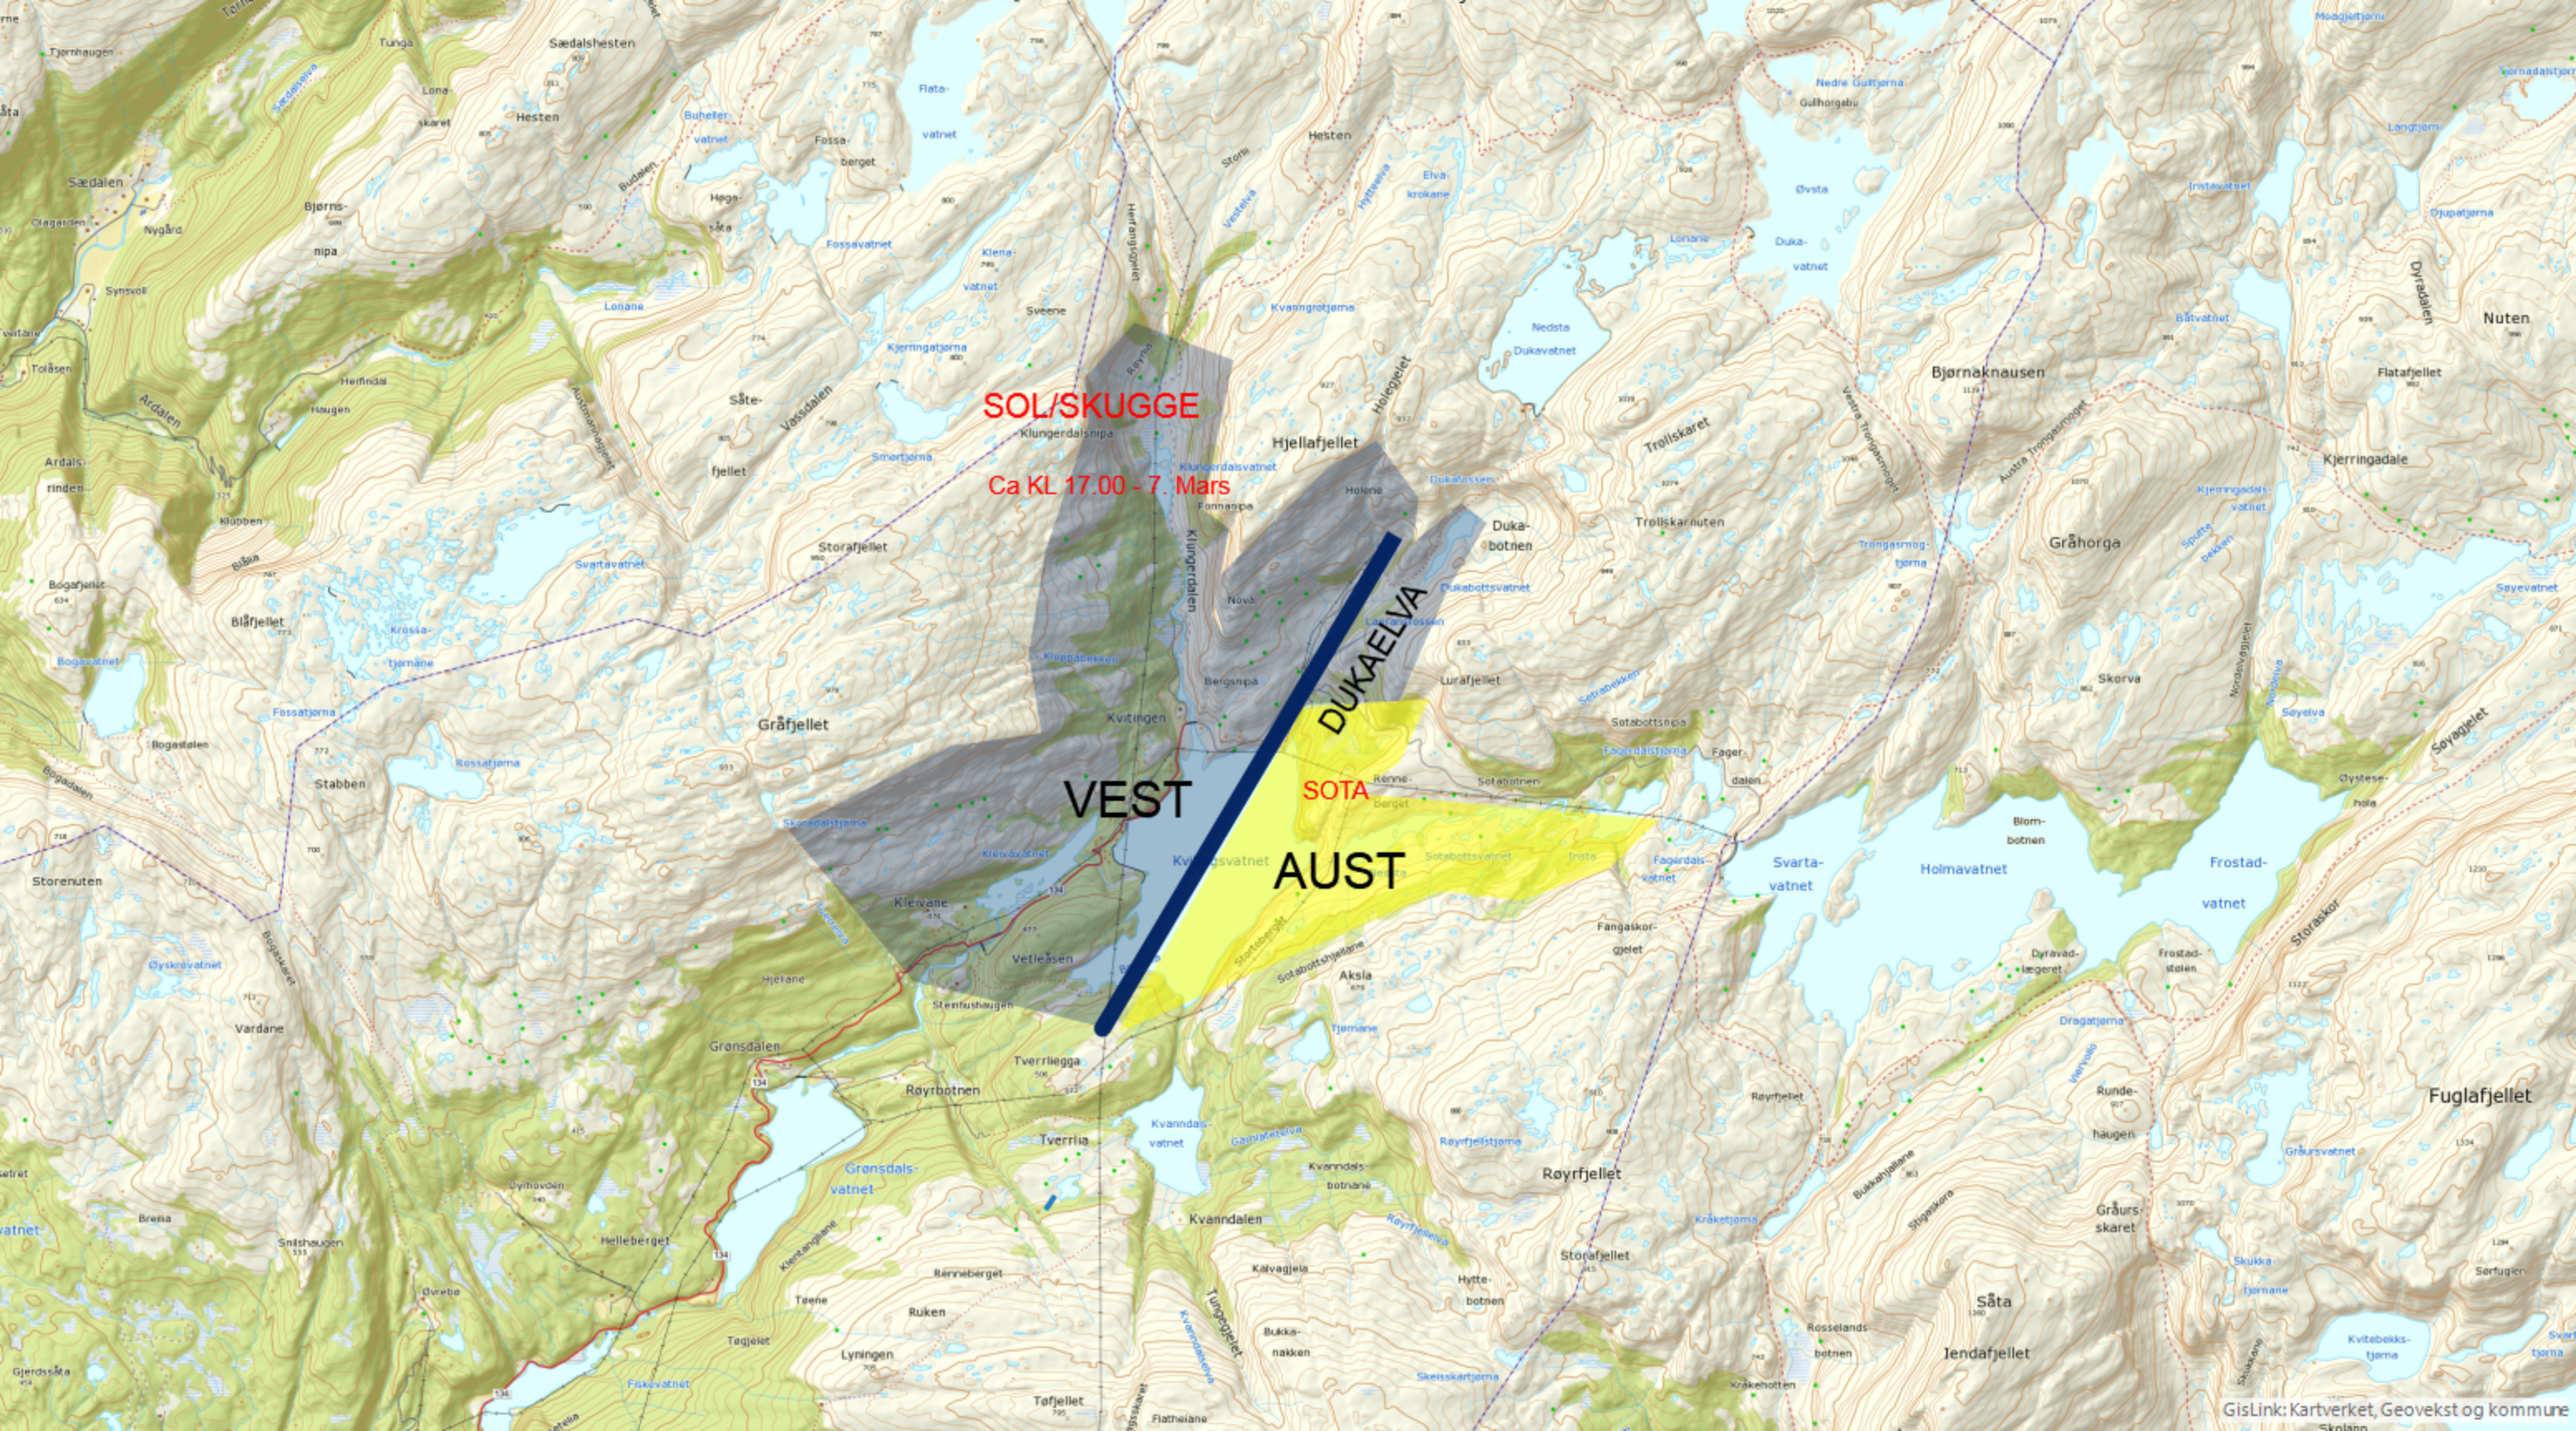

SOTA

**FORSLAG
HYTTEOMRÅDE**

FORSLAG
HYTTEOMRÅDE

SOTA

GRÅFJELLET

BERGSNIPA

SOTA

SOL/SKUGGE

Ca KL 17.00 - 7. Mars

VEST

AUST

DUKAELVA

SOTA

Kartgrunnlag: Norge Digitalt og Geovekst

1: 59,051.50

Skal ikke brukes til navigasjon