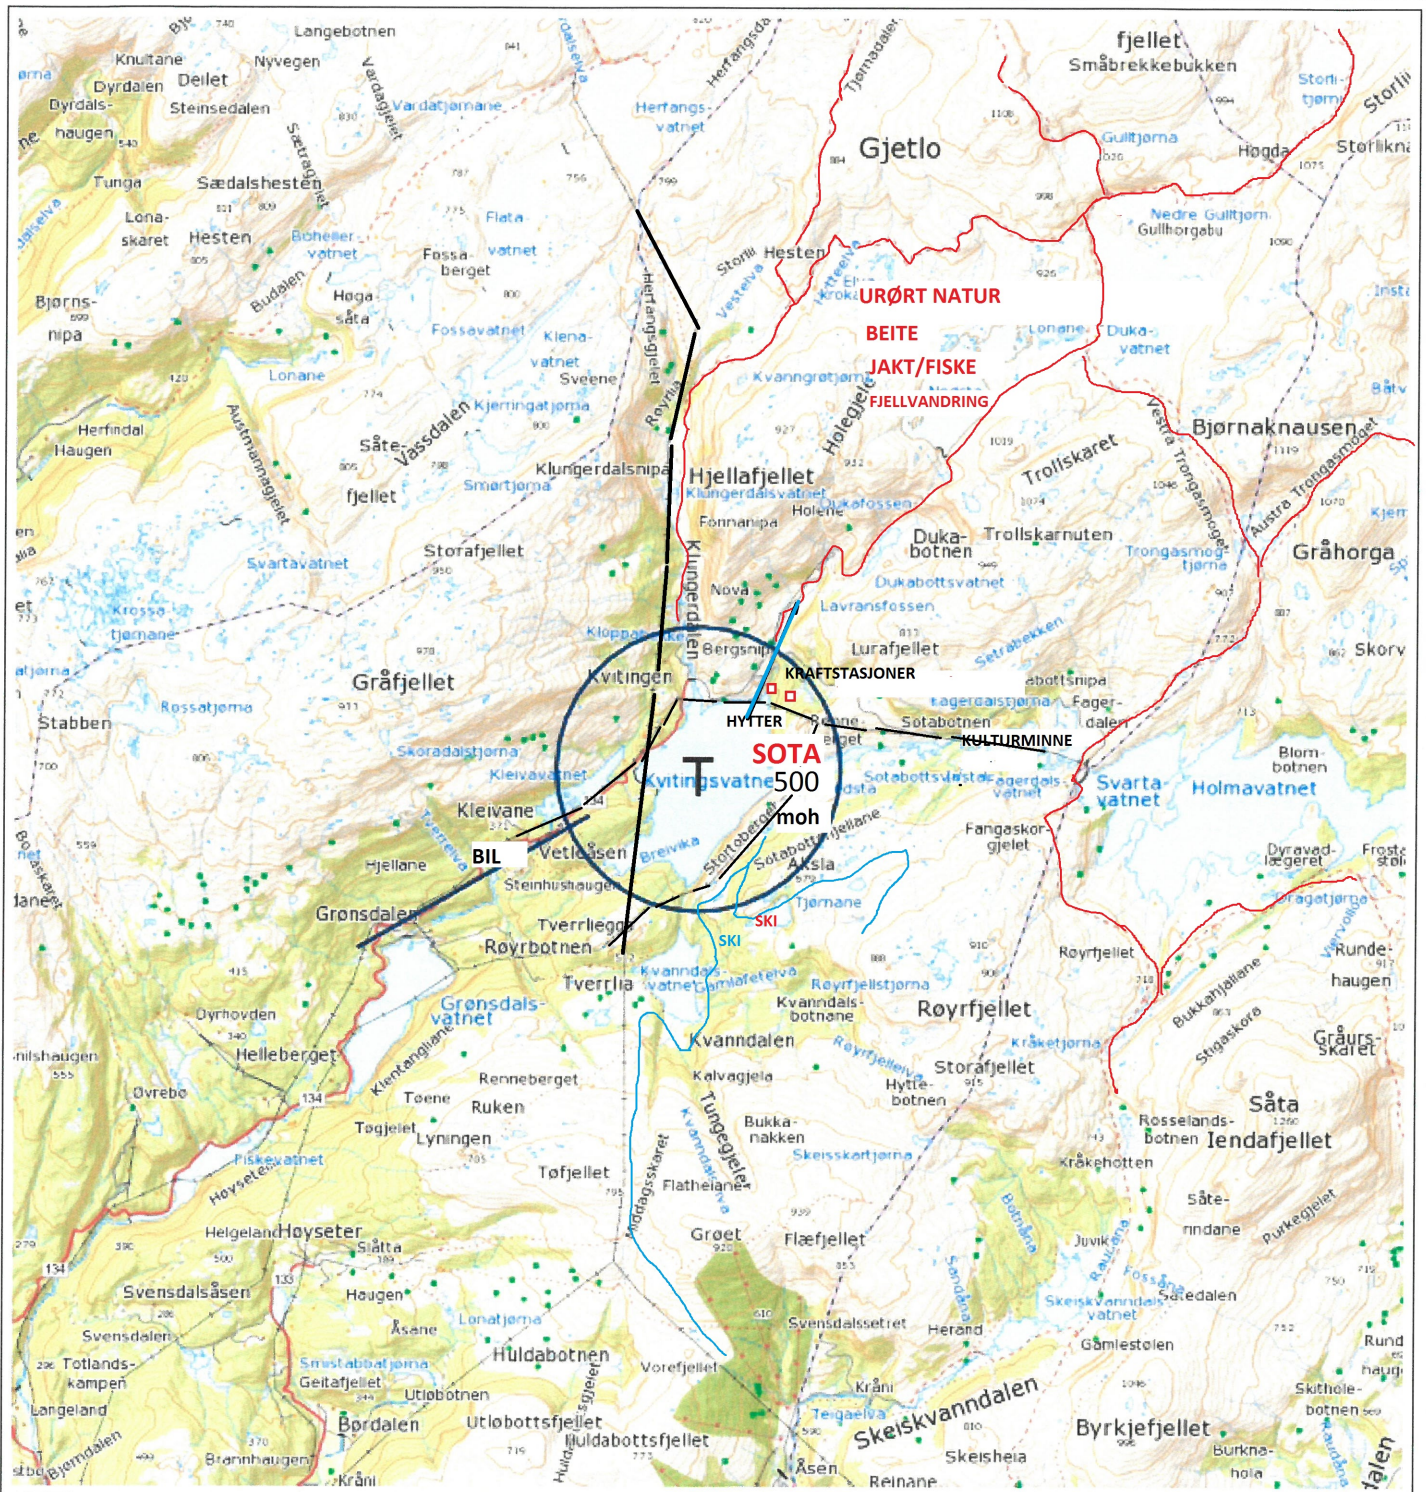

SOTA

**FORSLAG
HYTTEOMRÅDE**

FORSLAG
HYTTEOMRÅDE

SOTA

GRÅFJELLET

BERGSNIPA

SOTA

SOL/SKUGGE

Ca KL 17.00 - 7. Mars

VEST

AUST

DUKAELVA

SOTA

Kartgrunnlag: Norge Digitalt og Geovekst

1: 59,051.50

Skal ikke brukes til navigasjon