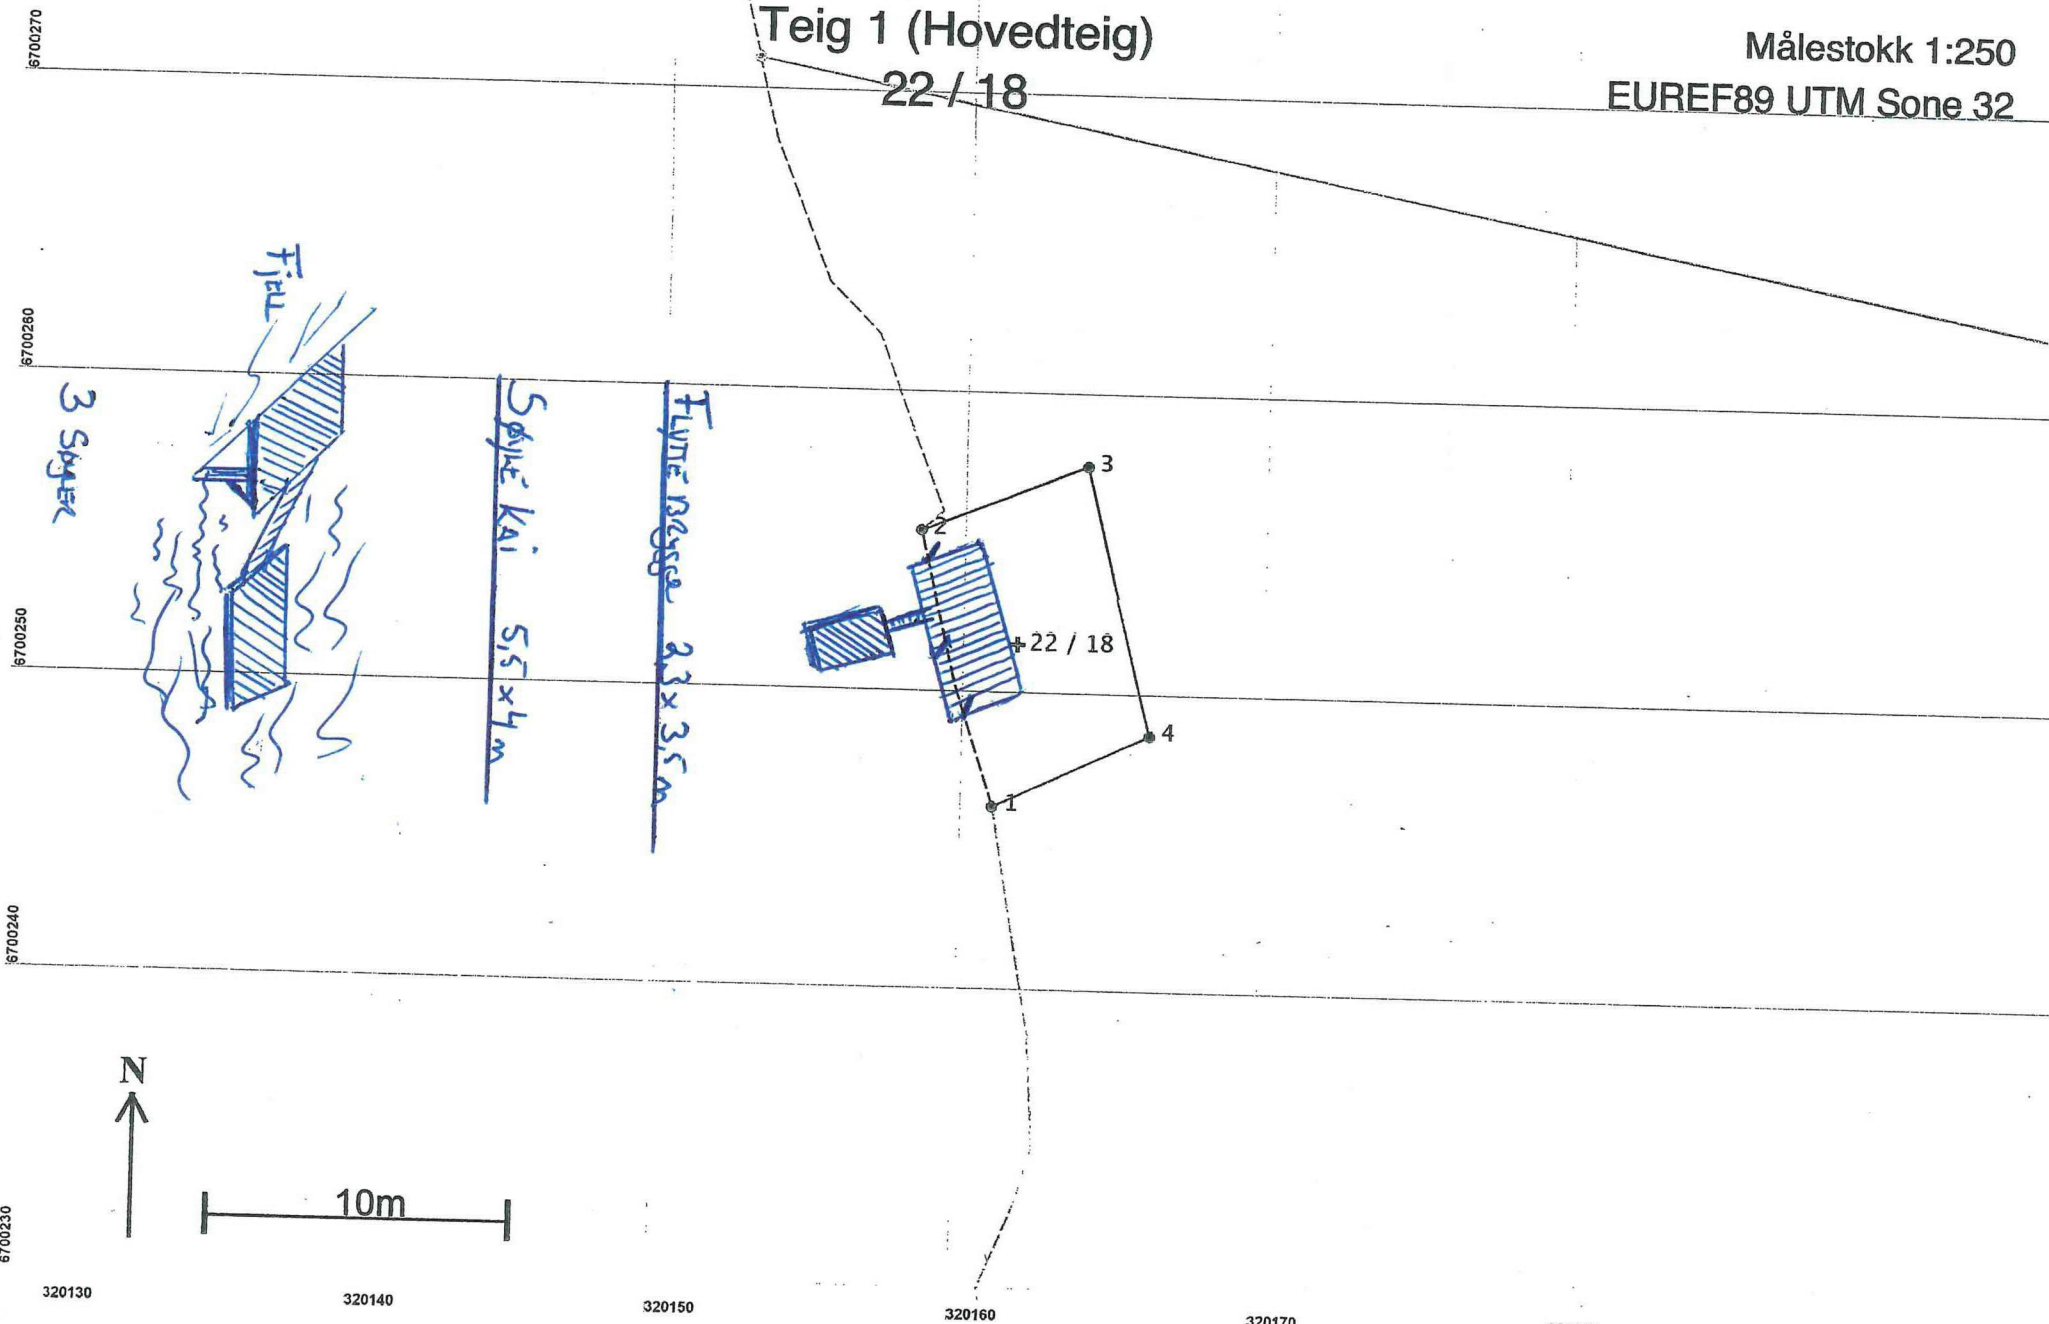


 = Tomt. 22/18.  
kissa i smittan

Teig 1 (Hovedteig)

22 / 18

Målestokk 1:250  
EUREF89 UTM Sone 32

6

24.02.2020 09.41

Matrikelbrev for 4623 - 22 / 18

Side 4 av 5

0218197

23/3

22/18

22/2

FLYTERBRYGGE 2,3 x 3,5 m

SØYERKAI 5 x 4 m