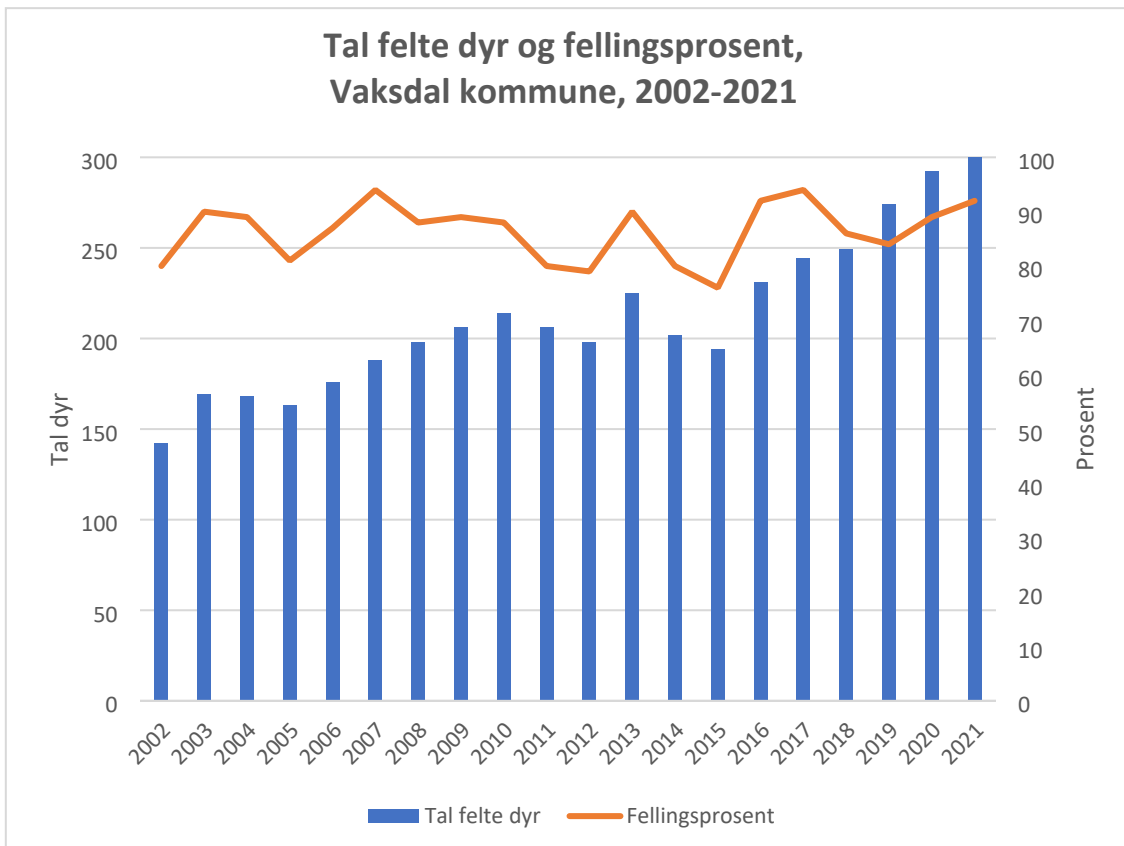

## HISTORSK FELLINGSSTATISTIKK

### Tildeling, felling og fellings%, 2011-2020, Storfjellet bestandplanområde