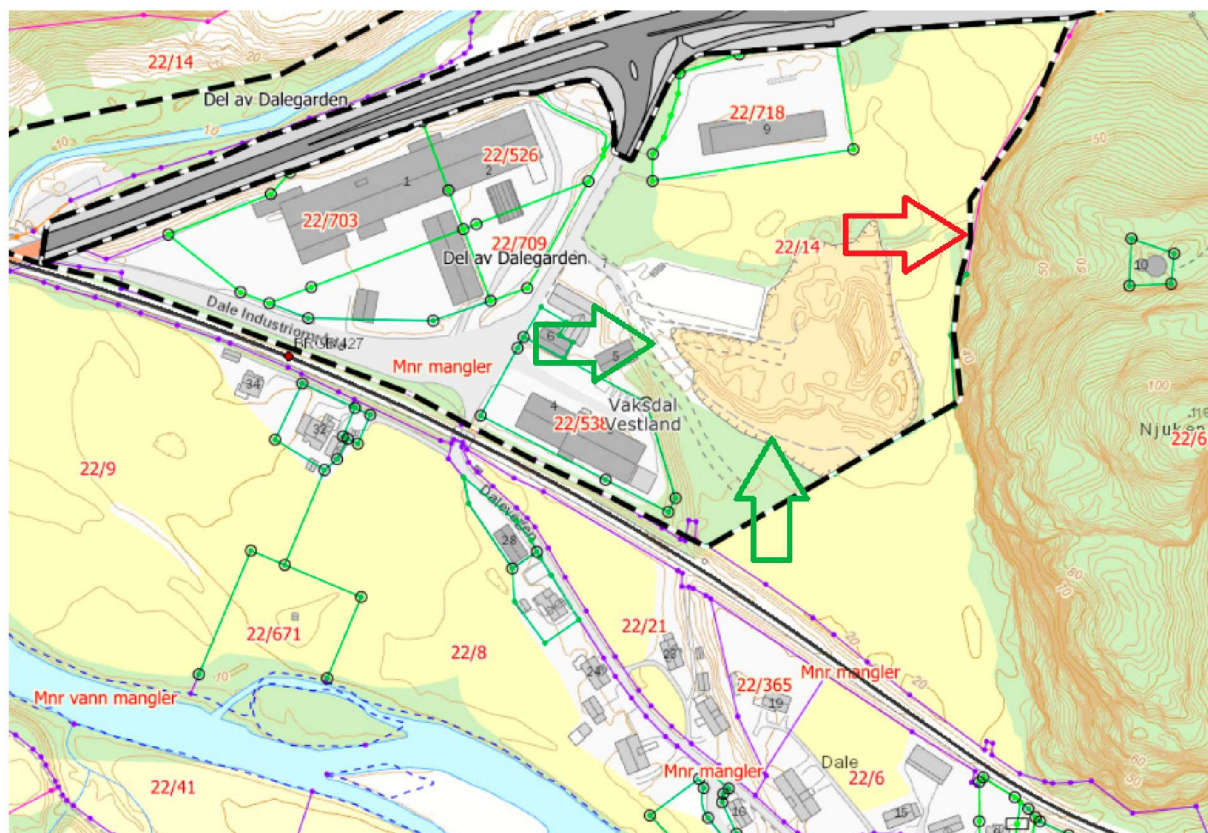

**Vedlegg til erklæring om rett i fast eiendom i Vaksdal kommune gnr/bnr. 22/14.**

Grønn pil viser adkomst som benyttes av gnr/bnr. 22/6 per februar 2022.

Rød pil viser avgrensning av planområdet for reguleringsplanen for Dalegarden.