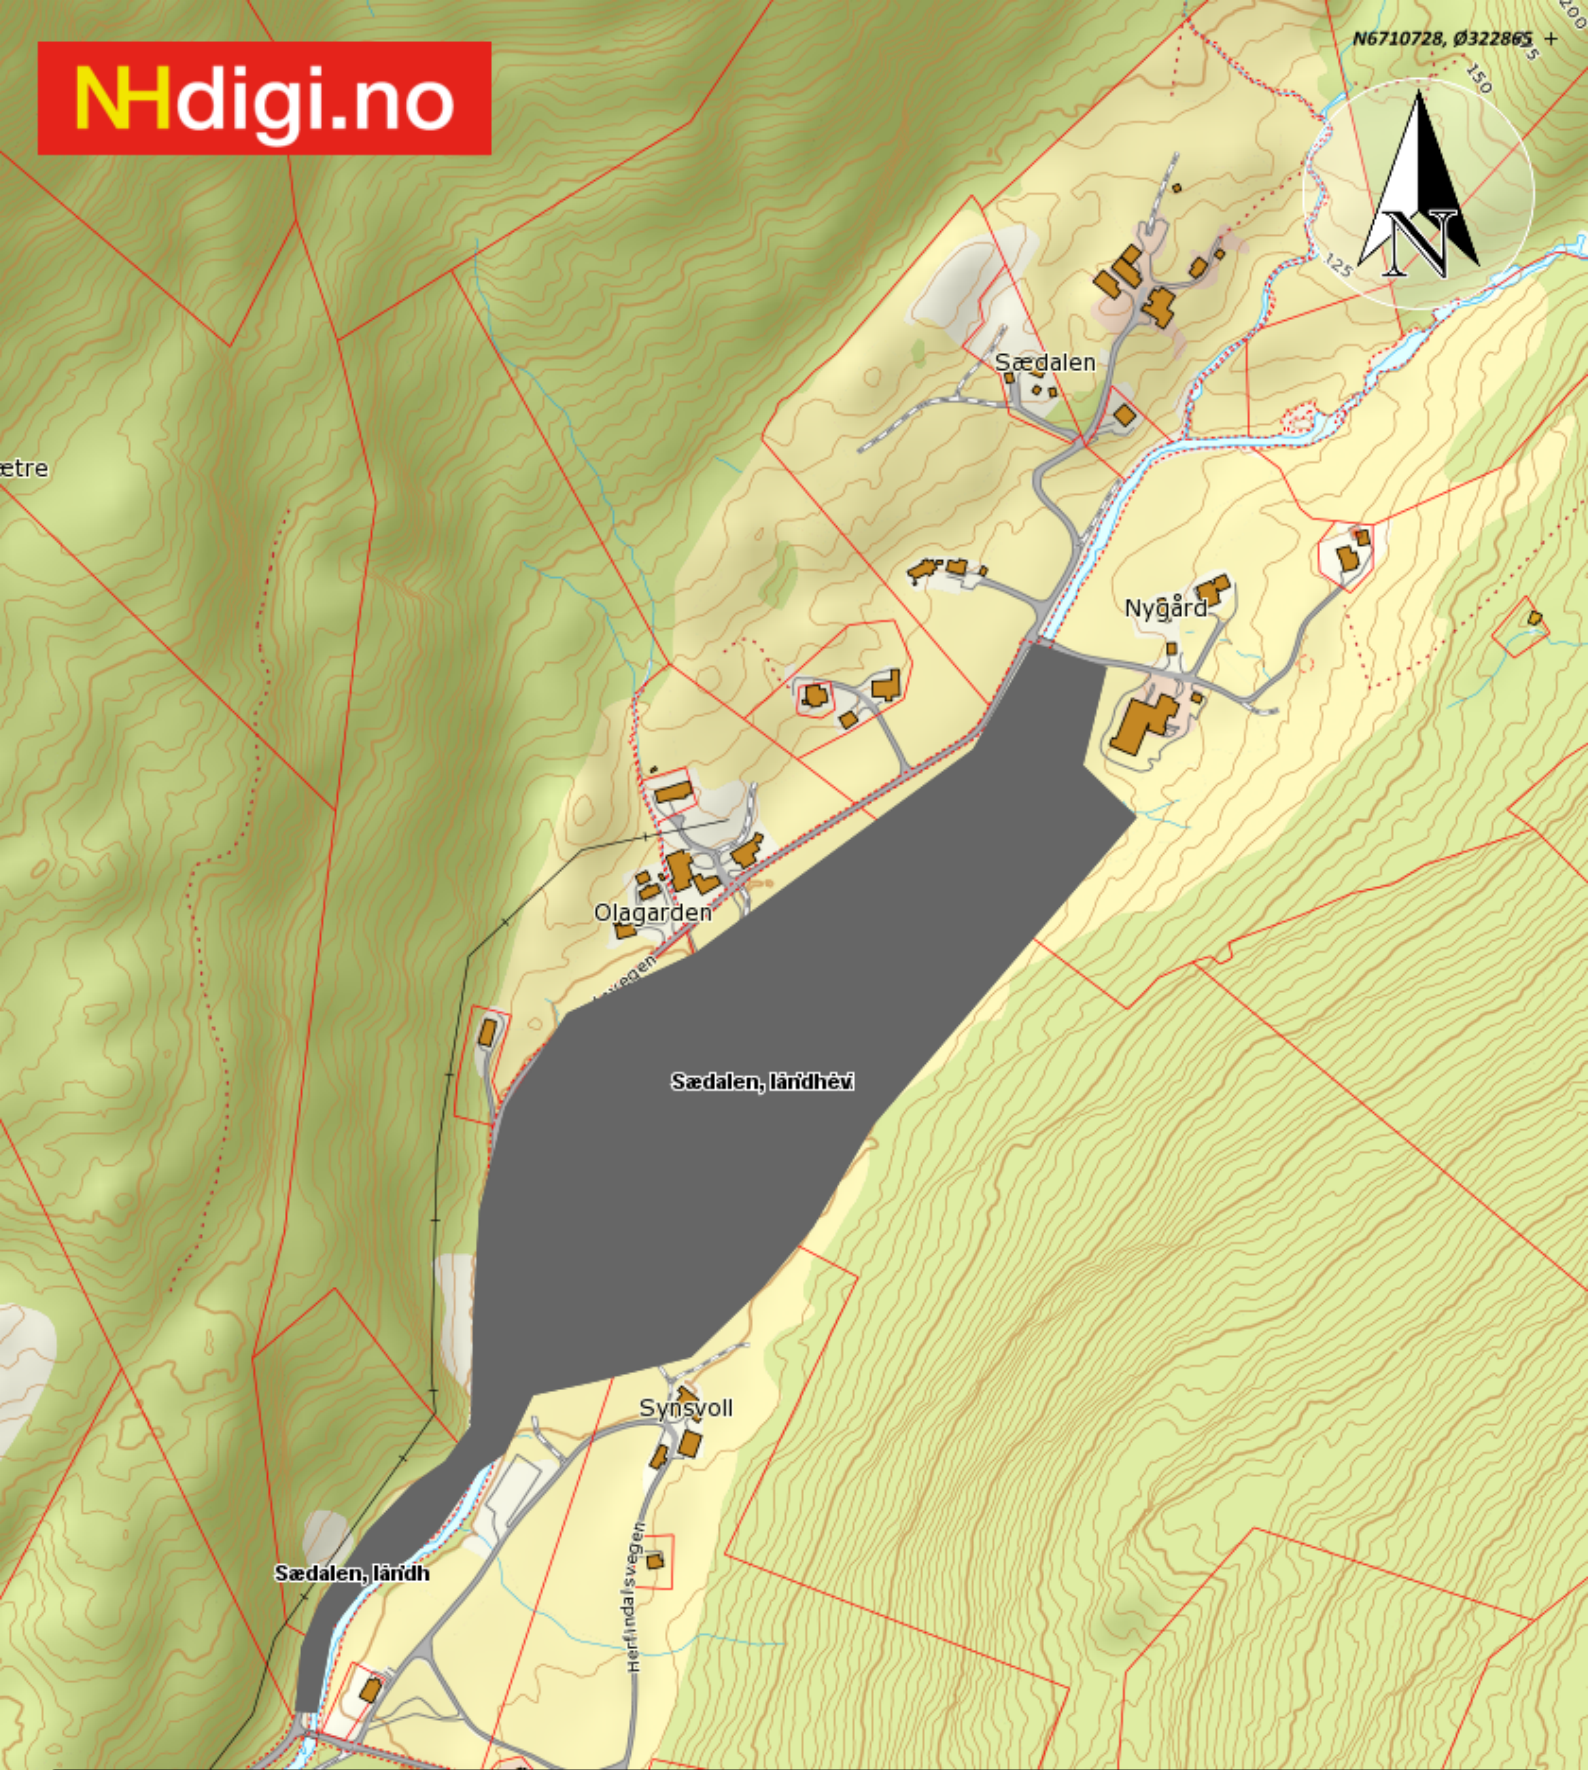

etre

gen

Tolåsen

Moglege massedeponi

Sædalen, landhev

2017-01-10 09:54

Data fra Kartverket, Norge Digitalt og Nordhordland digitalt

250m