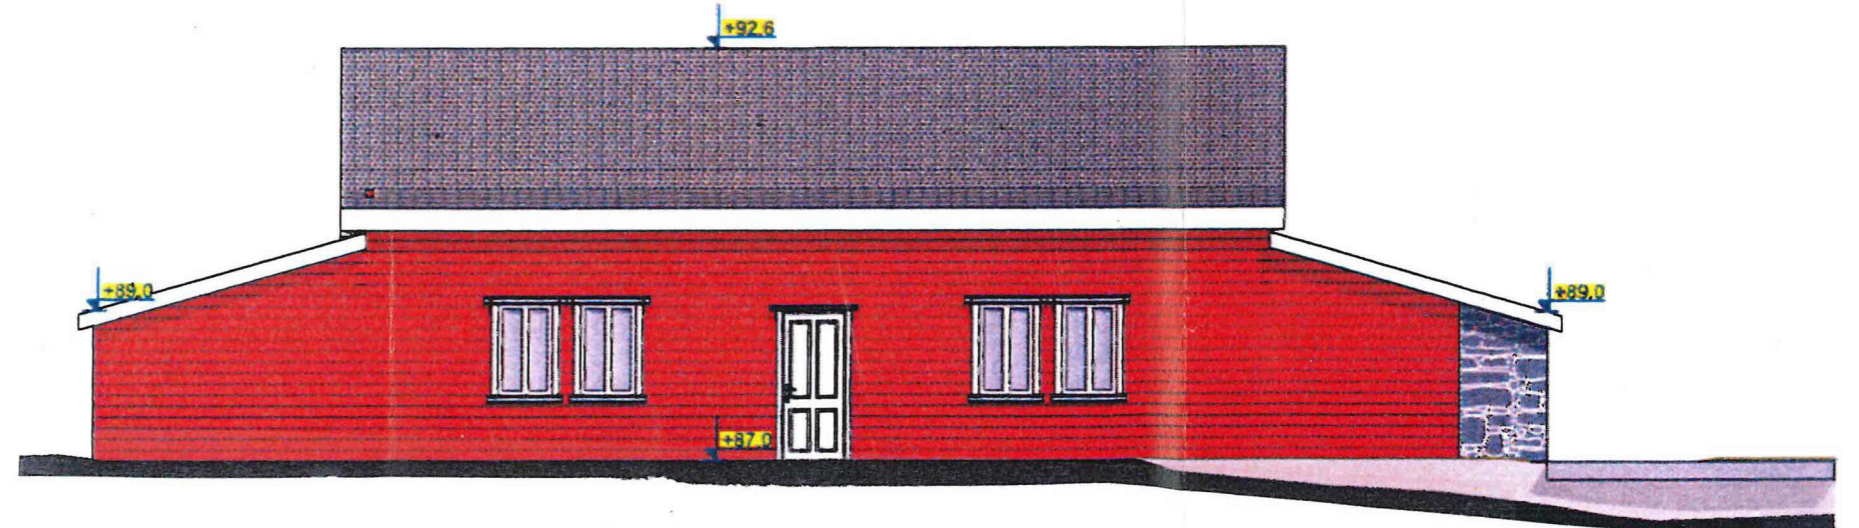

Fasade mot SYD-ØST

Fasade mot NORD-ØST

Fasade mot NORD-VEST

Fasade mot SYD-VEST

Prosj. Tilbygg - og «ominnredning» av bustad
Kleivdalsvegen 361
Gnr. 184, bnr. 1 i Lindås kommune
Fasdader i Mål = 1 : 100
Seim, 07. 12. 2019 , Arkitekt Knut Willie Jacobsen

E-1

Prosj. Tilbygg - og «ominnredning» av bustad
Kleivdalsvegen 361
Gnr. 184, bnr. 1 i Lindås kommune
Etasjeplaner i Mål = 1 : 100

Seim, 07. 12. 2019 , Arkitekt Knut Willie Jacobsen

E-2

Prosj. Tilbygg - og «ominnredning» av bustad
Kleivdalsvegen 361
Gnr. 184, bnr. 1 i Lindås kommune

Snitt i Mål = 1 : 100

Seim, 07. 12. 2019 , Arkitekt Knut Willie Jacobsen