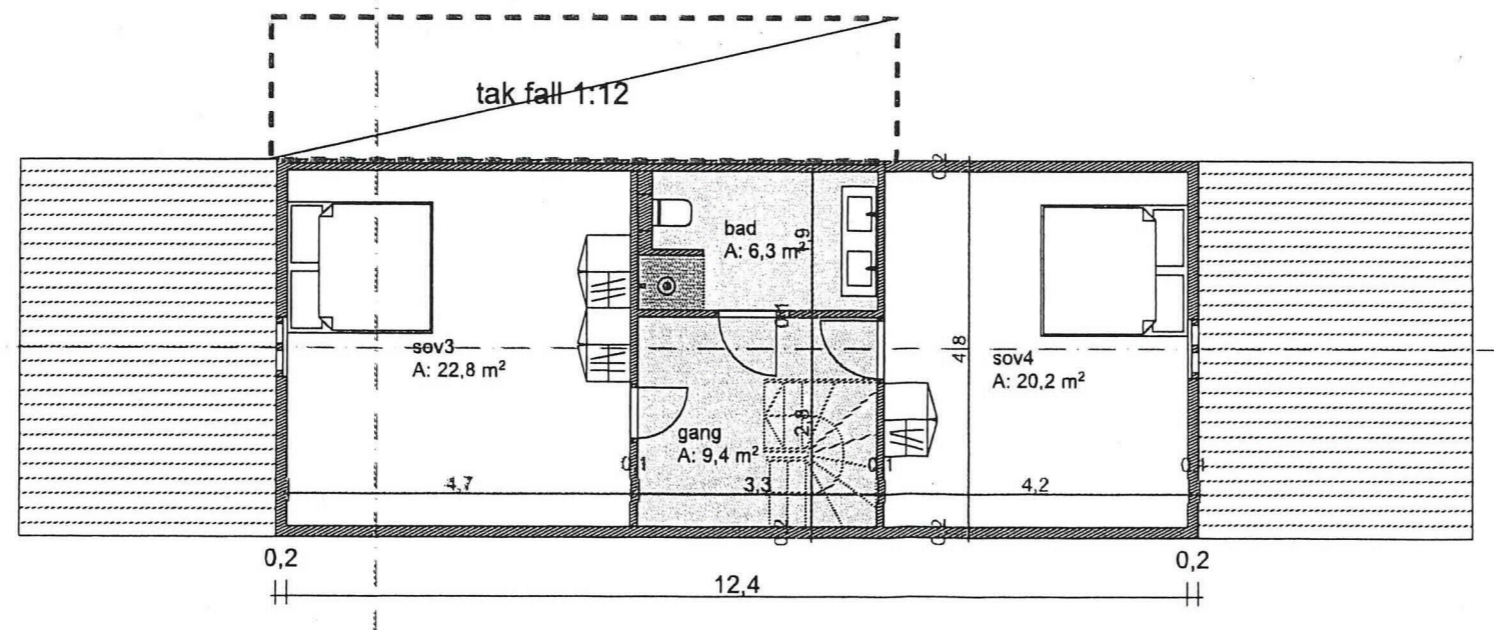

Fasade mot SYD-ØST

Fasade mot NORD-ØST

Fasade mot NORD-VEST

Fasade mot SYD-VEST

Prosj. Tilbygg - og «ominnredning» av bustad
Kleivdalsvegen 361
Gnr. 184, bnr. 1 i Lindås kommune
Fasdader i Mål = 1 : 100
Seim, 07. 12. 2019 , Arkitekt Knut Willie Jacobsen

E-1

Prosj. Tilbygg - og «ominnredning» av bustad
Kleivdalsvegen 361
Gnr. 184, bnr. 1 i Lindås kommune
Etasjeplaner i Mål = 1 : 100

Seim, 07. 12. 2019 , Arkitekt Knut Willie Jacobsen

E-2

Prosj. Tilbygg - og «ominnredning» av bustad
Kleivdalsvegen 361
Gnr. 184, bnr. 1 i Lindås kommune

Snitt i Mål = 1 : 100

Seim, 07. 12. 2019 , Arkitekt Knut Willie Jacobsen