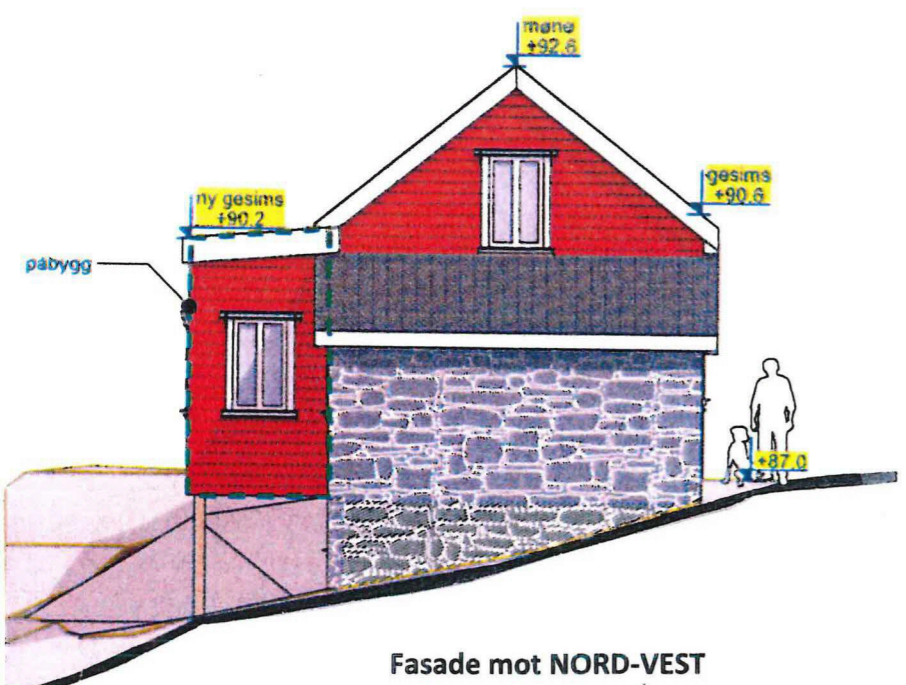

Fasade mot SYD-ØST

Fasade mot NORD-ØST

Fasade mot NORD-VEST

Fasade mot SYD-VEST

Prosj. Tilbygg - og «ominnredning» av bustad
Kleivdalsvegen 361
Gnr. 184, bnr. 1 i Lindås kommune
Fasdader i Mål = 1 : 100
Seim, 07. 12. 2019 , Arkitekt Knut Willie Jacobsen

E-1

Prosj. Tilbygg - og «ominnredning» av bustad
Kleivdalsvegen 361
Gnr. 184, bnr. 1 i Lindås kommune
Etasjeplaner i Mål = 1 : 100

Seim, 07. 12. 2019 , Arkitekt Knut Willie Jacobsen

E-2

Prosj. Tilbygg - og «ominnredning» av bustad
Kleivdalsvegen 361
Gnr. 184, bnr. 1 i Lindås kommune

Snitt i Mål = 1 : 100

Seim, 07. 12. 2019 , Arkitekt Knut Willie Jacobsen