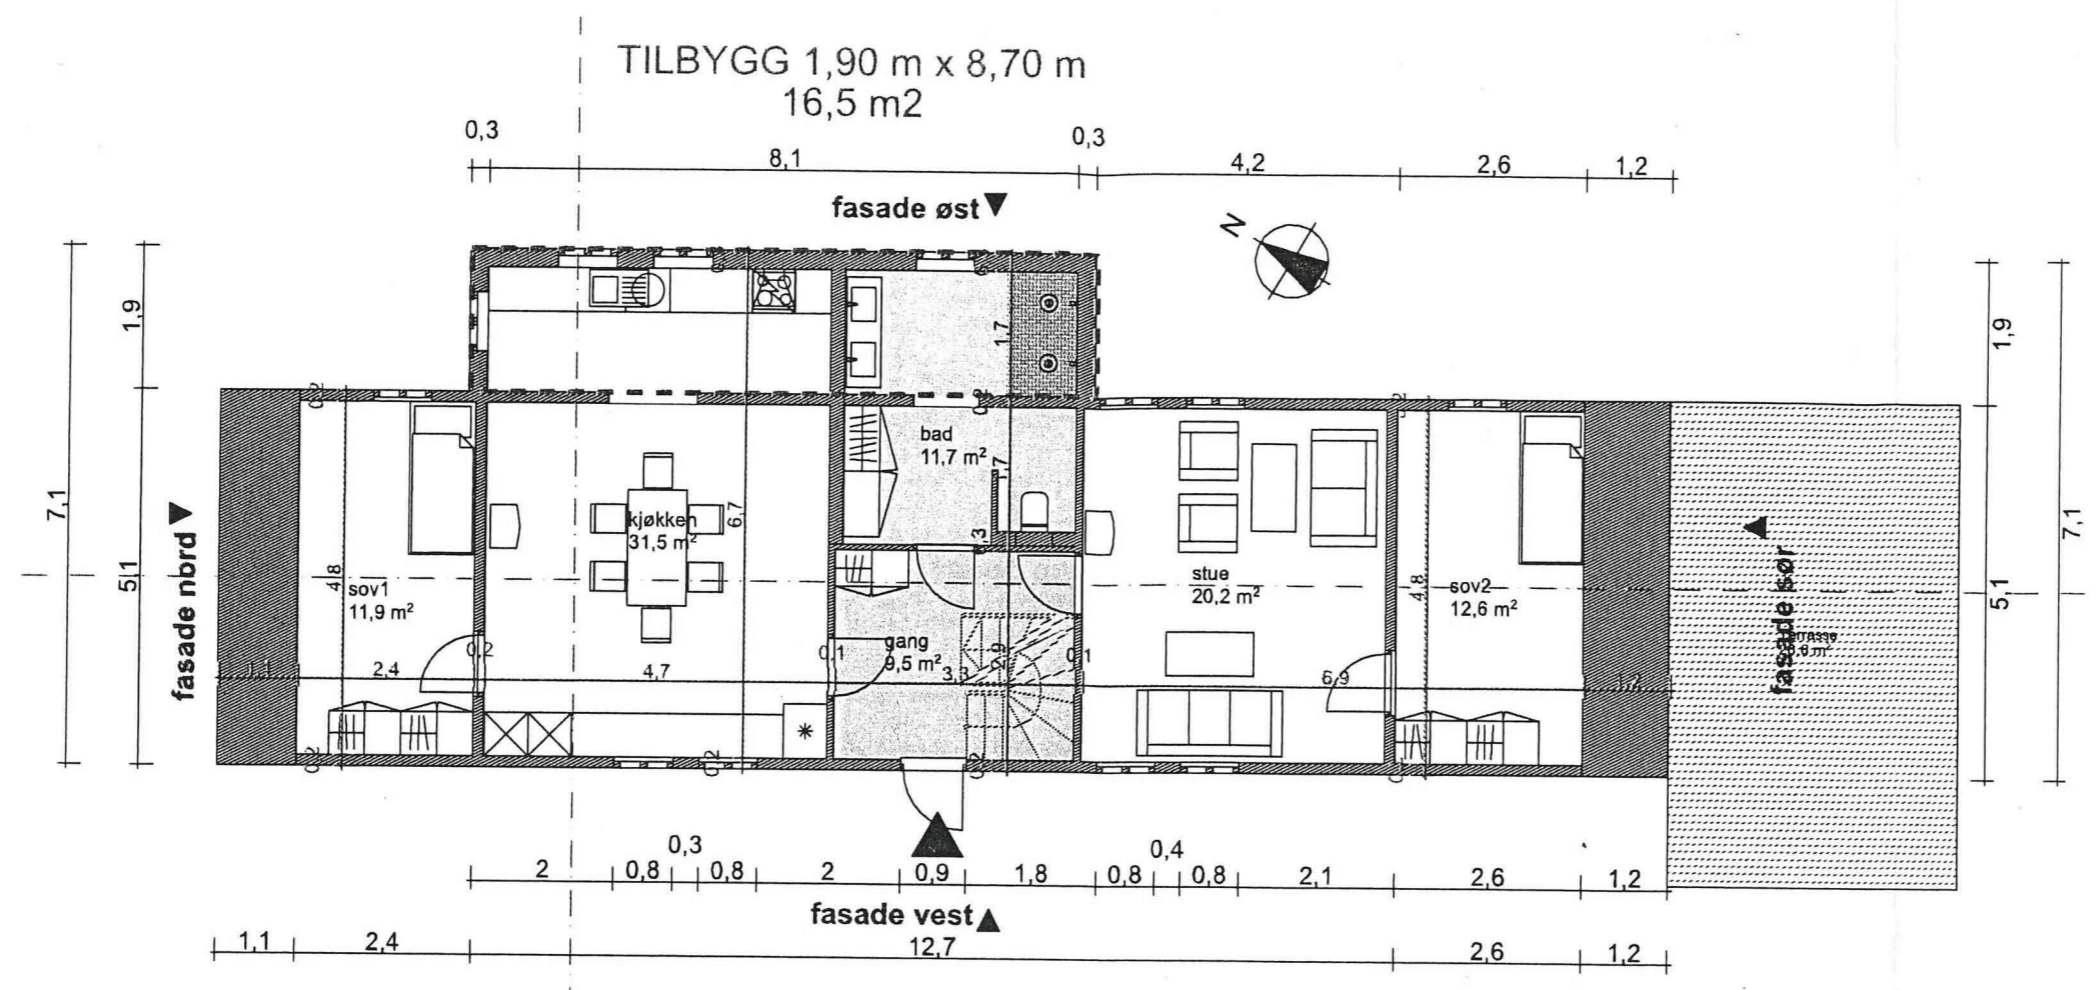

Fasade mot SYD-ØST

Fasade mot NORD-ØST

Fasade mot NORD-VEST

Fasade mot SYD-VEST

Prosj. Tilbygg - og «ominnredning» av bustad
Kleivdalsvegen 361
Gnr. 184, bnr. 1 i Lindås kommune
Fasdader i Mål = 1 : 100
Seim, 07. 12. 2019 , Arkitekt Knut Willie Jacobsen

E-1

Prosj. Tilbygg - og «ominnredning» av bustad
Kleivdalsvegen 361
Gnr. 184, bnr. 1 i Lindås kommune
Etasjeplaner i Mål = 1 : 100

Seim, 07. 12. 2019 , Arkitekt Knut Willie Jacobsen

E-2

Prosj. Tilbygg - og «ominnredning» av bustad
Kleivdalsvegen 361
Gnr. 184, bnr. 1 i Lindås kommune

Snitt i Mål = 1 : 100

Seim, 07. 12. 2019 , Arkitekt Knut Willie Jacobsen