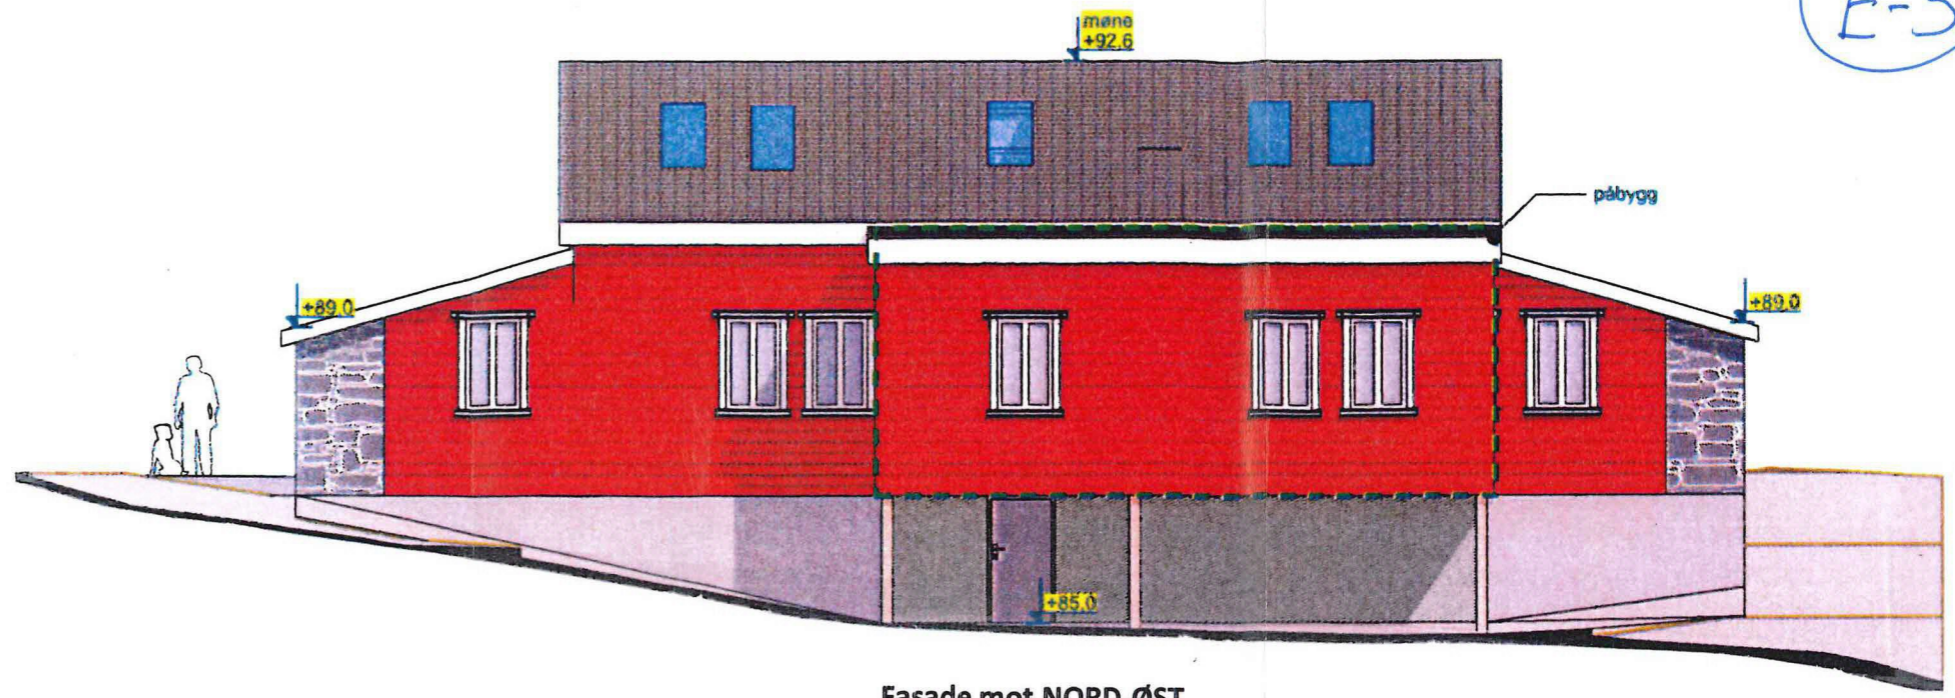

Fasade mot SYD-ØST

Fasade mot NORD-ØST

Fasade mot NORD-VEST

Fasade mot SYD-VEST

Prosj. Tilbygg - og «ominnredning» av bustad
Kleivdalsvegen 361
Gnr. 184, bnr. 1 i Lindås kommune
Fasdader i Mål = 1 : 100
Seim, 07. 12. 2019 , Arkitekt Knut Willie Jacobsen

E-1

Prosj. Tilbygg - og «ominnredning» av bustad
Kleivdalsvegen 361
Gnr. 184, bnr. 1 i Lindås kommune
Etasjeplaner i Mål = 1 : 100

Seim, 07. 12. 2019 , Arkitekt Knut Willie Jacobsen

E-2

Prosj. Tilbygg - og «ominnredning» av bustad
Kleivdalsvegen 361
Gnr. 184, bnr. 1 i Lindås kommune

Snitt i Mål = 1 : 100

Seim, 07. 12. 2019 , Arkitekt Knut Willie Jacobsen