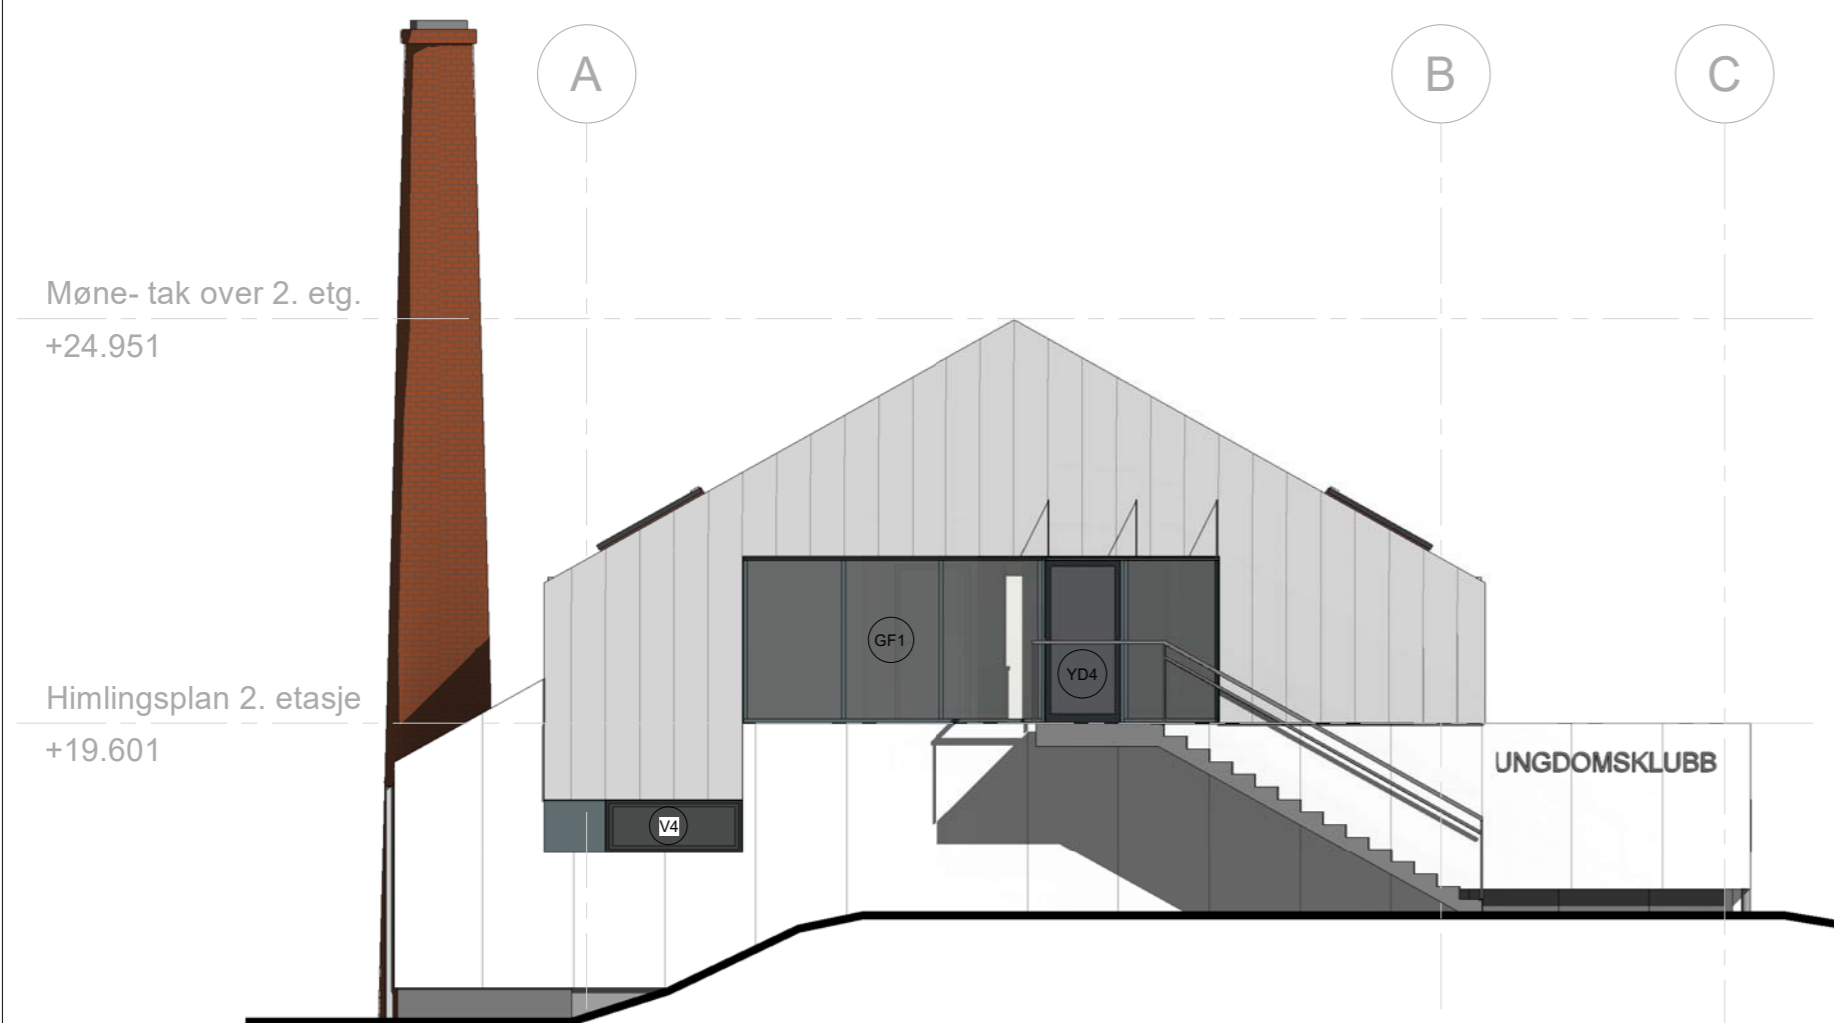

Fasade mot syd  
1 : 100

Fasade mot øst  
1 : 100

Fasade mot nord  
1 : 100

Fasade mot vest  
1 : 100

 Som bygget	Gnr./Bnr. 23/68	Tiltakshaver Meland kommune / Plan, utbygging og kommunalteknikk	Tegningsnavn Fasader					
	Prosjektnavn Meieri- rehabilitering		Målestokk 1 : 100	Arkstørrelse A2	Prosj.nr. 171010	Dato 16.12.19	Tegnet av MK	Kontr. KK
			Rev.					
				171010-modell	A3-500			