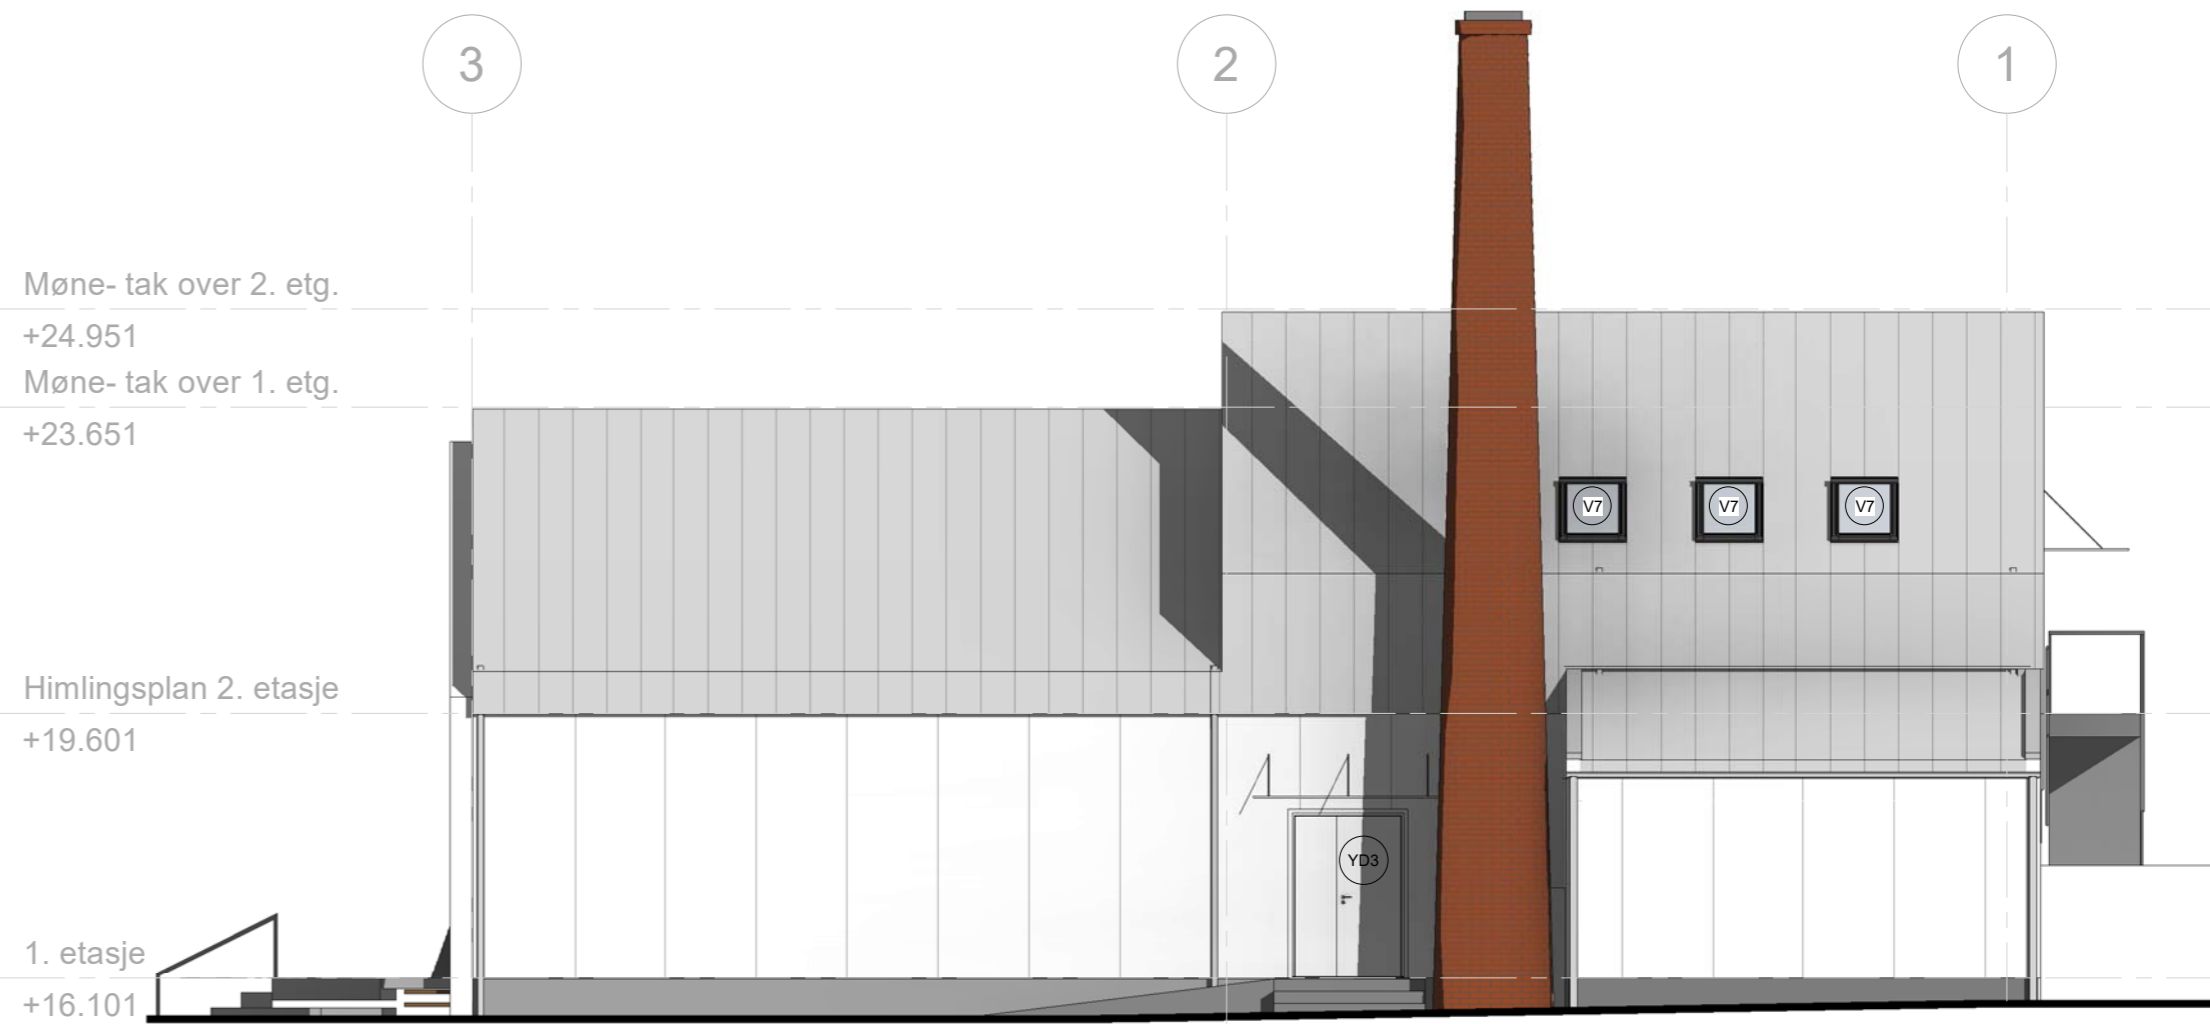

Fasade mot syd  
1 : 100

Fasade mot øst  
1 : 100

Fasade mot nord  
1 : 100

Fasade mot vest  
1 : 100

 Som bygget	Gnr./Bnr. 23/68	Tiltakshaver Meland kommune / Plan, utbygging og kommunalteknikk	Tegningsnavn Fasader					
	Prosjektnavn Meieri- rehabilitering		Målestokk 1 : 100	Arkstørrelse A2	Prosj.nr. 171010	Dato 16.12.19	Tegnet av MK	Kontr. KK
			Rev.					
				171010-modell	A3-500			