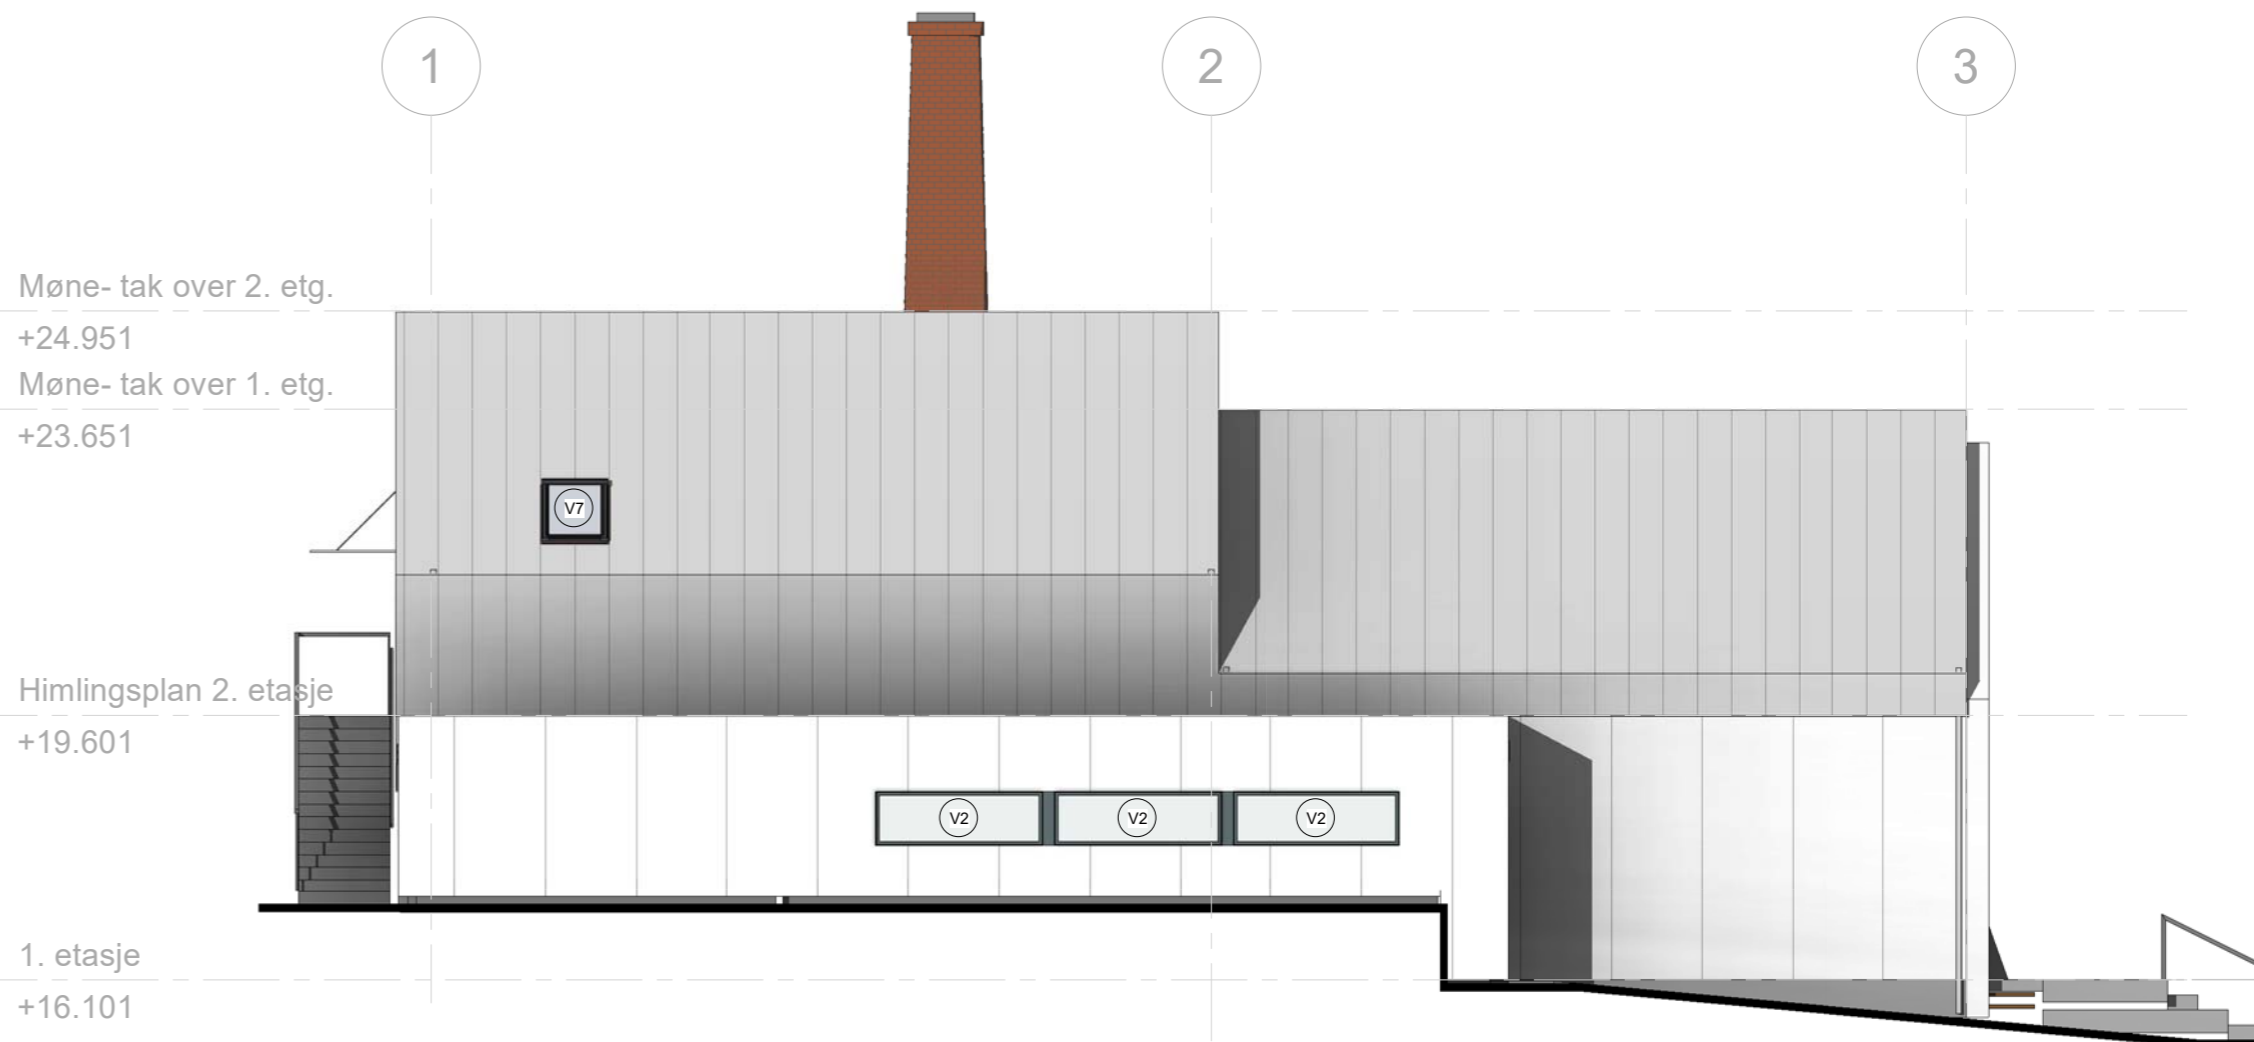

Fasade mot syd  
1 : 100

Fasade mot øst  
1 : 100

Fasade mot nord  
1 : 100

Fasade mot vest  
1 : 100

 Som bygget	Gnr./Bnr. 23/68	Tiltakshaver Meland kommune / Plan, utbygging og kommunalteknikk	Tegningsnavn Fasader					
	Prosjektnavn Meieri- rehabilitering		Målestokk 1 : 100	Arkstørrelse A2	Prosj.nr. 171010	Dato 16.12.19	Tegnet av MK	Kontr. KK
			Rev.					
				171010-modell	A3-500			