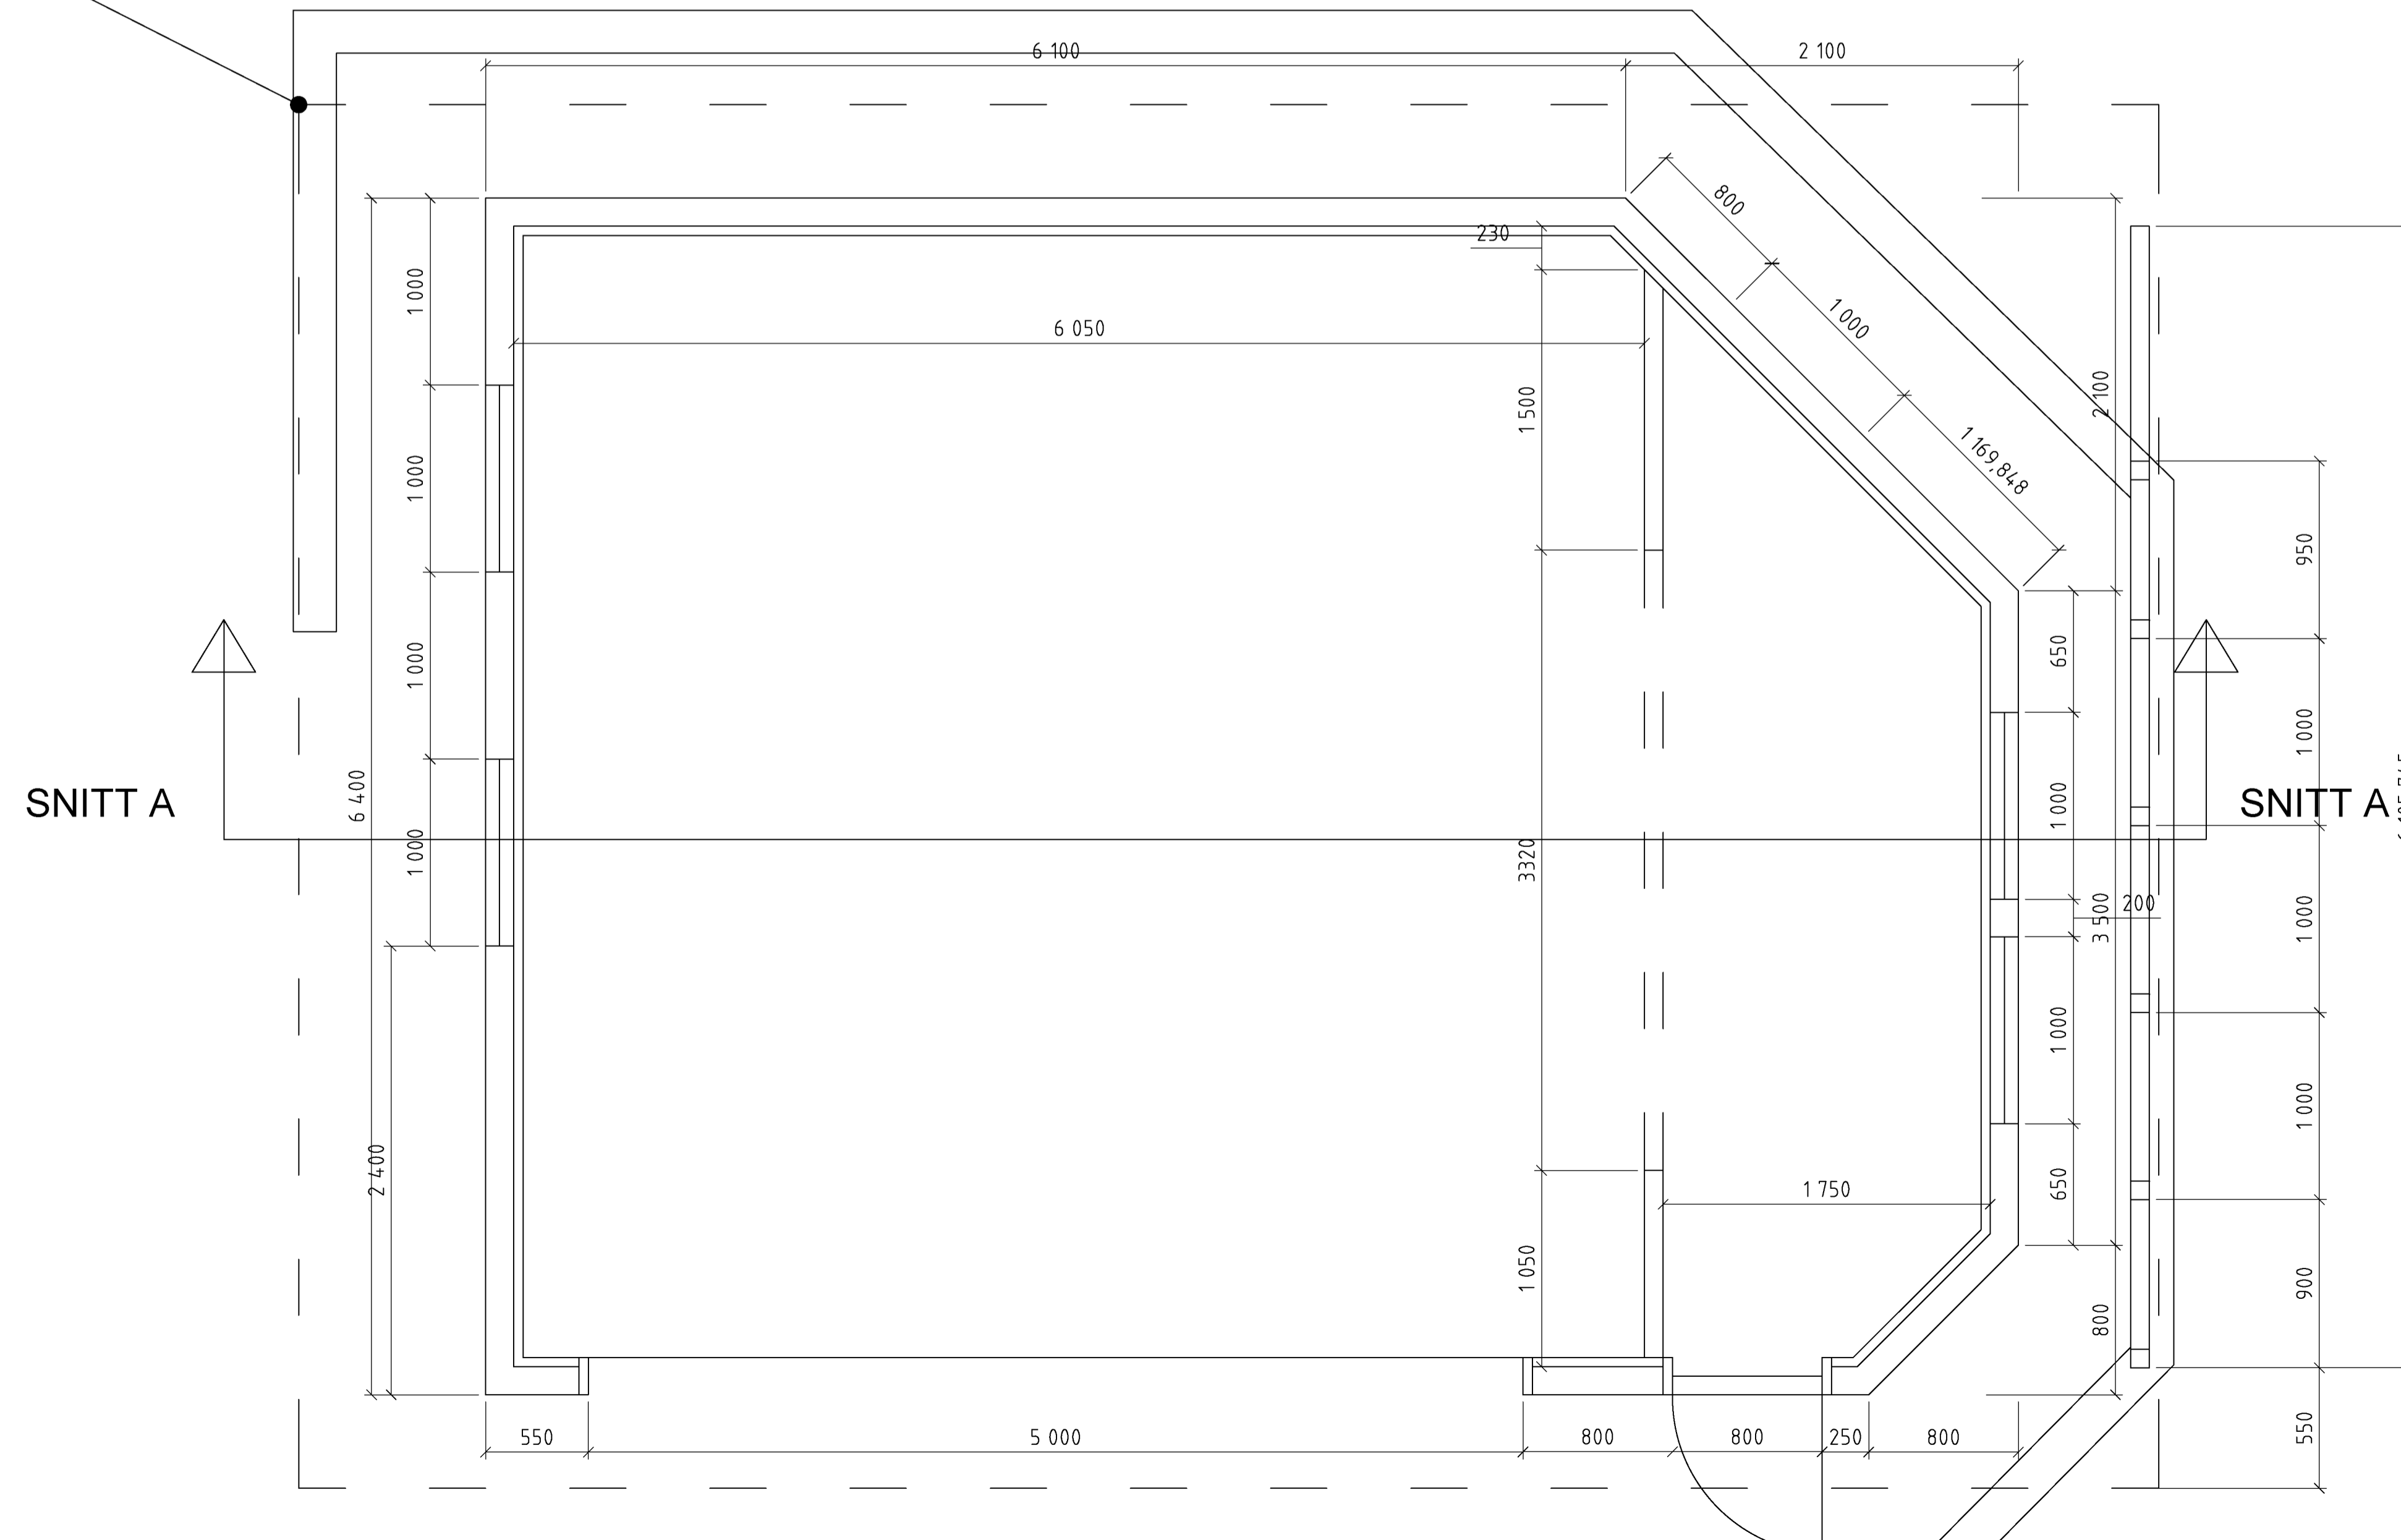

Snitt A

Takutspring

Garasje J.A Walde
Mongsedalen 48
5918 Frekhaug

Målestokk 1:50 ved A3