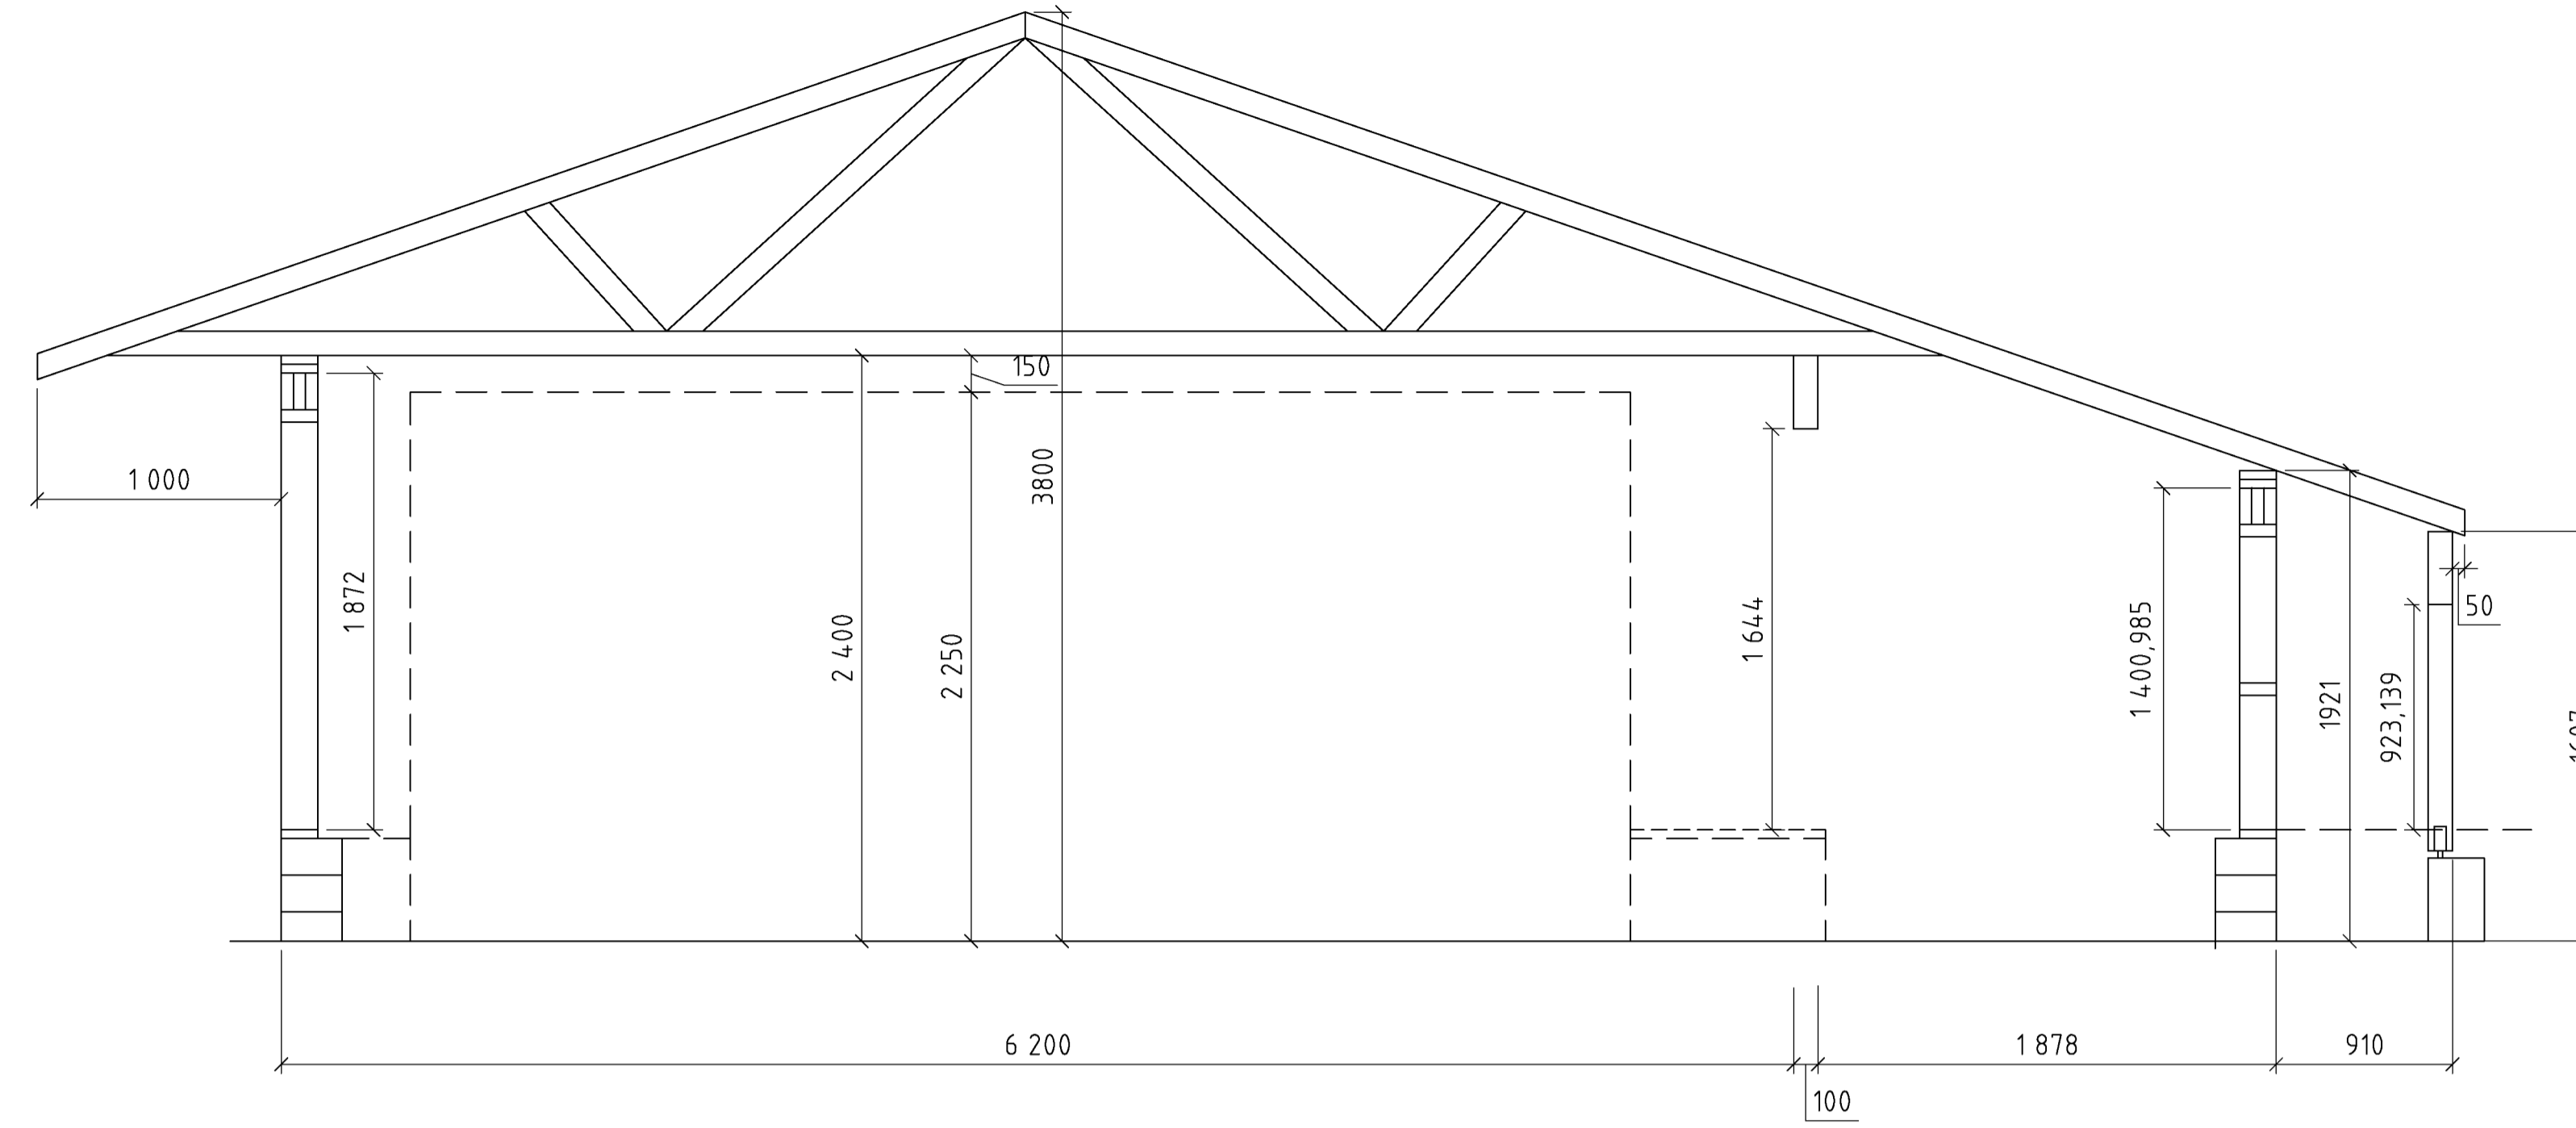

Snitt A

Takutspring

Garasje J.A Walde
Mongsedalen 48
5918 Frekhaug

Målestokk 1:50 ved A3