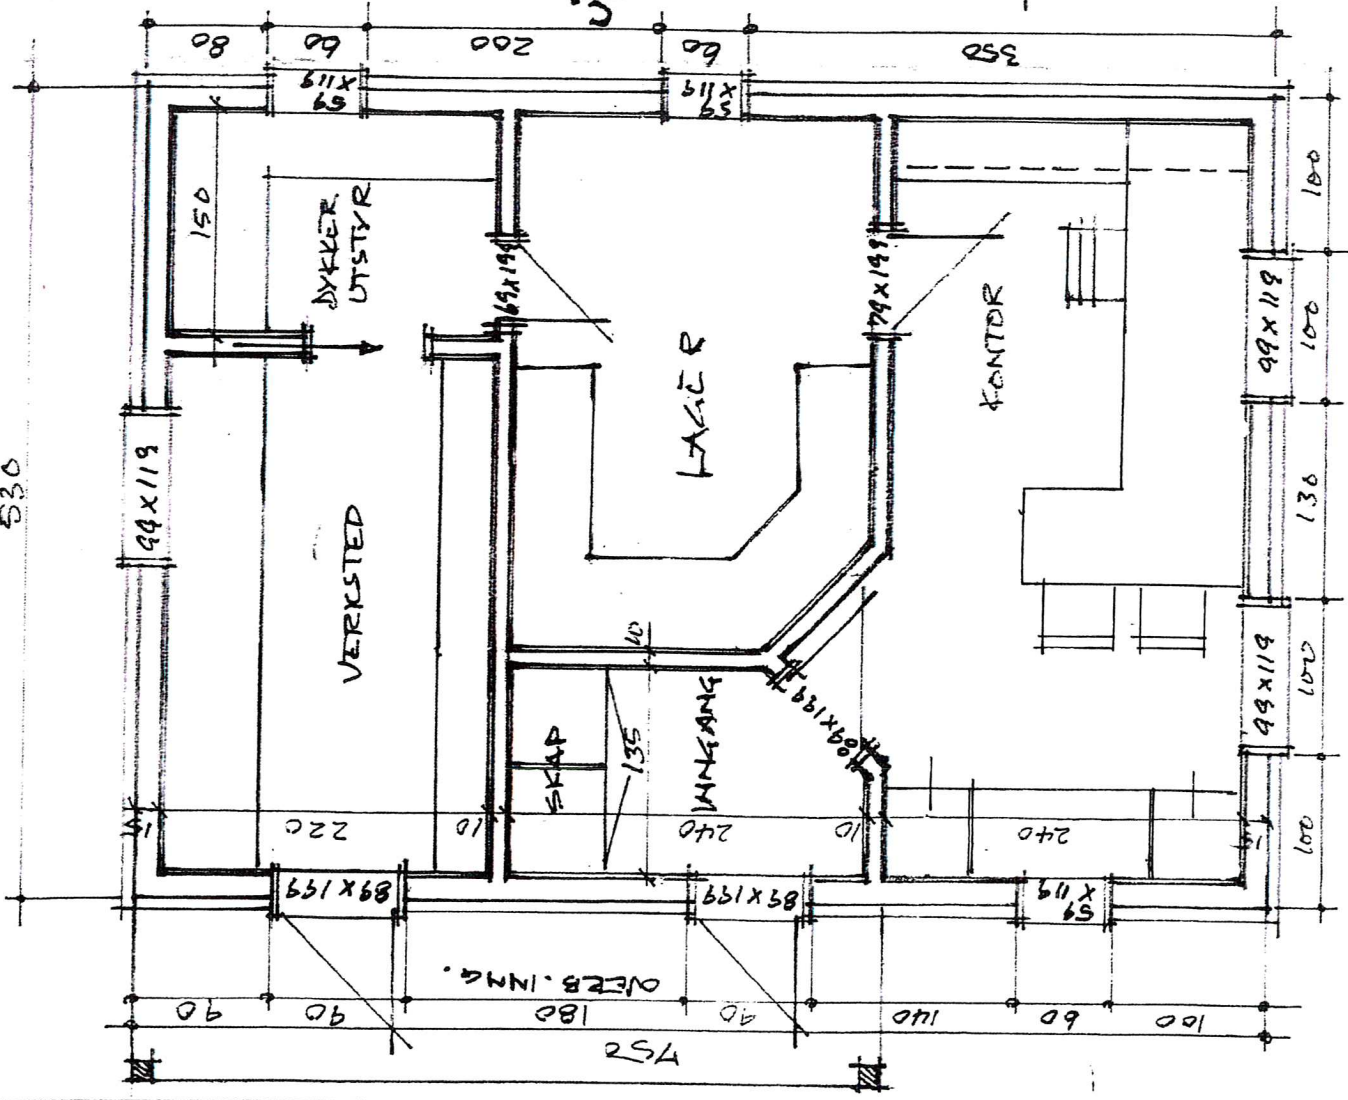

530

E-1

ANLÄG PÅ SALTHOLMEN
 1124. DEJUVAN KAARBO
 5917 ROSSLAND
 PLAN OG SNITT 1:50
 BEGN. MARS - OG AV ARK. V. R. SPINNEVÅG

F-2

ANNERS PÅ SAETHOLMEN
TILH. JESVANS KAARBO

FASADER M 1:100
TEGN. OKT.-13 AU. AER. V.F. SJINNEVÅS