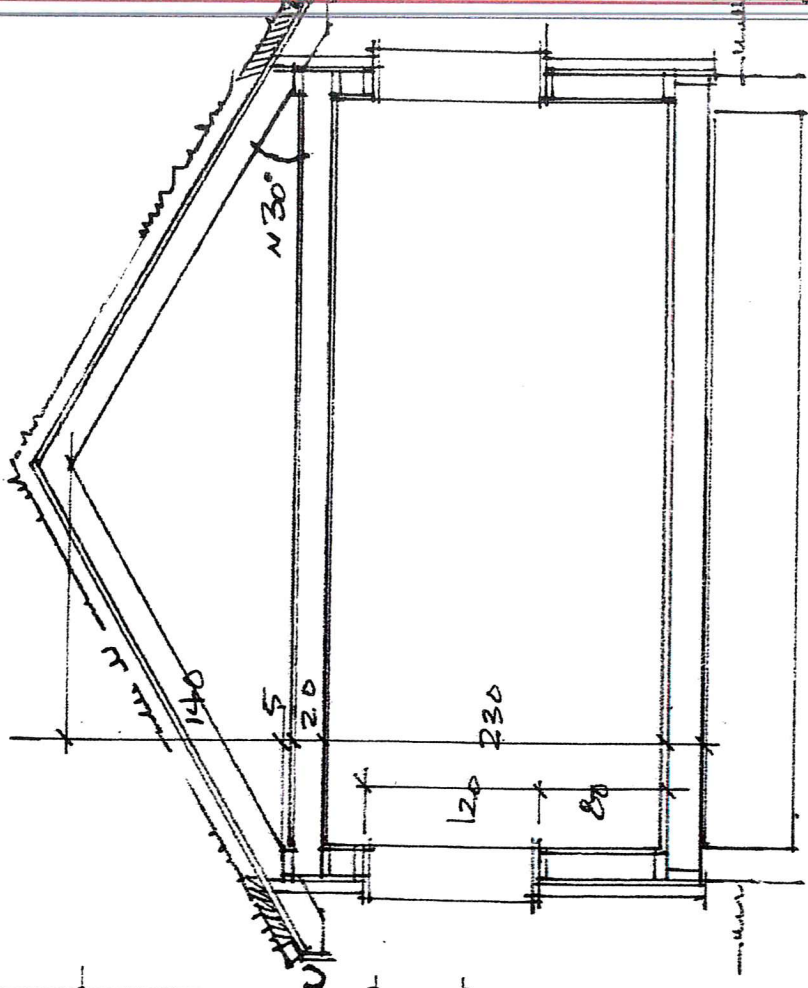

530

E-1

ANLÄG PÅ SALTHOLMEN
 1124. DEJUVAN KAARBO
 5917 ROSSLAND
 PLAN OG SNITT 1:50
 BEGN. MARS - OG AV ARK. V. R. SPINNEVÅG

F-2

ANNERS PÅ SAETHOLMEN
TILH. JESVANS KAARBO

FASADER M 1:100
TEGN. OKT.-13 AU. AER. V.F. SJINNEVÅS