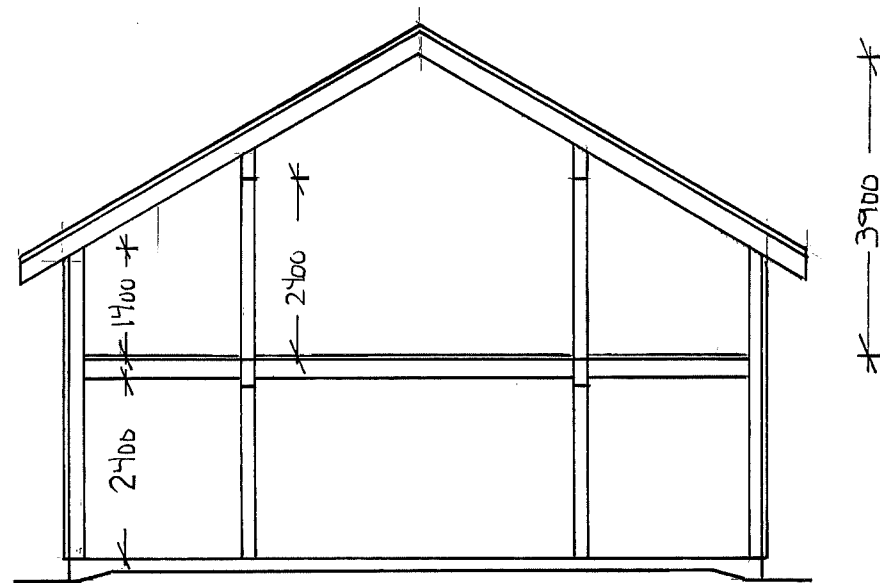

NORD VEST

SØRVEST.

SNITT A.

E2

RIPLEVIKVEGEN 91 MÅL 1:100

Martin Væge 22 JUNI 2019

RIPLEVIKVEGEN 91

MÅL 1:100