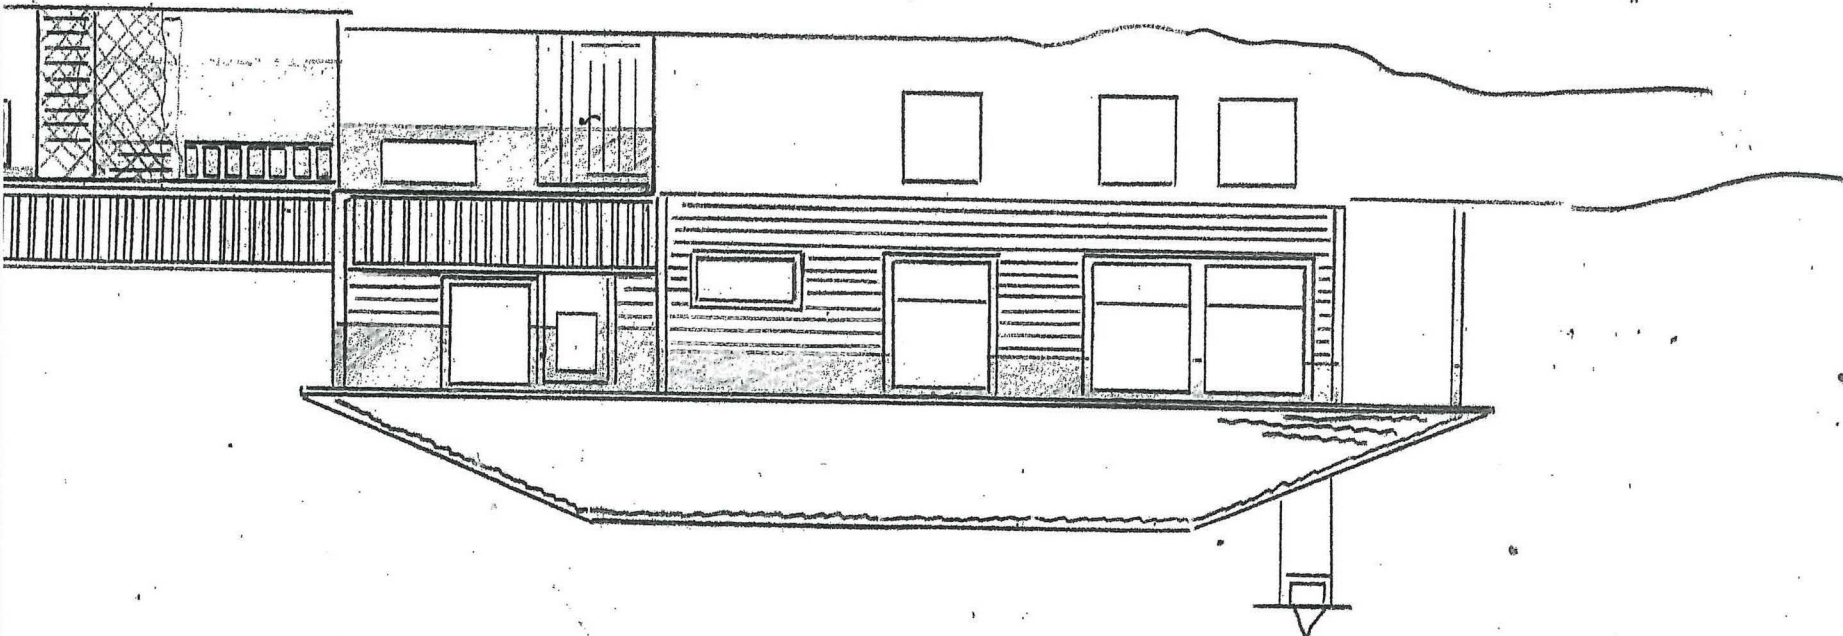

PLAN
1:75

FASADE MOT VEST
1:100

E I

FASADE MOT AVST
1:100

GARASJE		OLE STENSETH	
DATE: 18.7.88	PROJECT: FS	SCALE: 1:100	SCALE: 1:75
HALSTØKK			

SMIT
1:75

FASADE MOT NORD
1:100