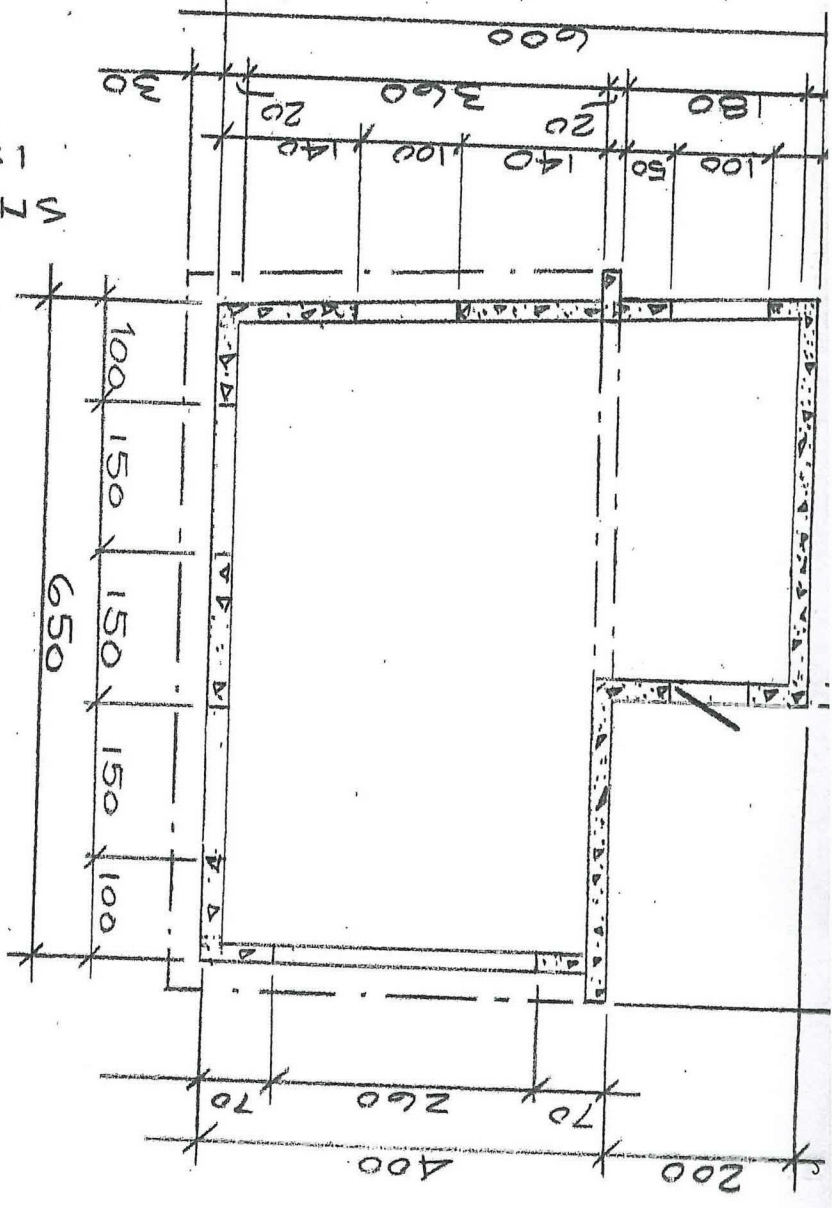

PLAN
1:75

FASADE MOT VEST
1:100

E I

FASADE MOT AVST
1:100

GARASJE		OLE STENSETH	
DATE: 18.7.88	PROJECT: FS	SCALE: 1:100	SCALE: 1:75
HALSTØKK			

SMIT
1:75

FASADE MOT NORD
1:100