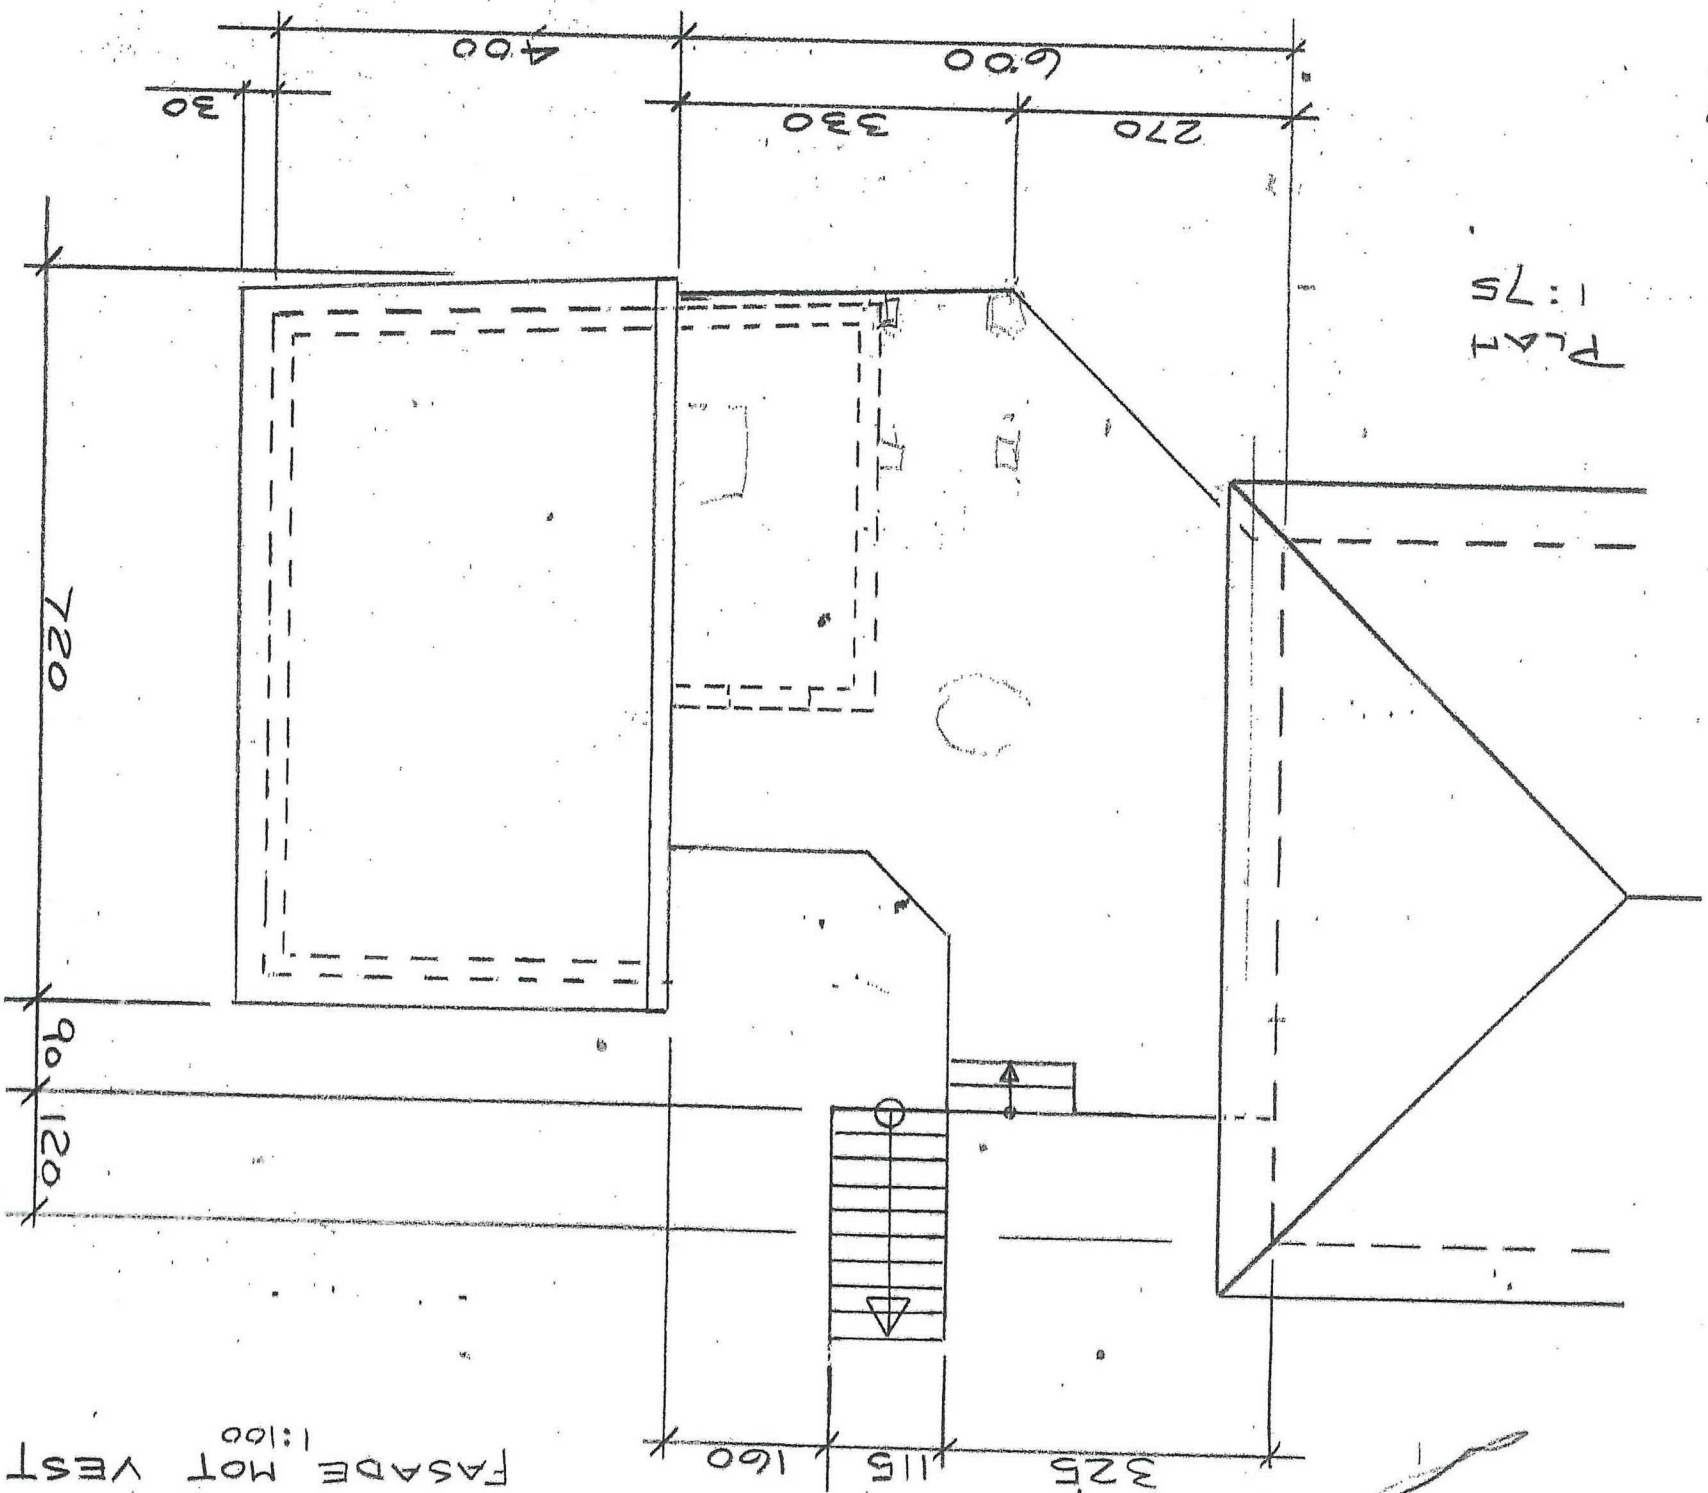

PLAN
1:75

FASADE MOT VEST
1:100

E I

FASADE MOT AVST
1:100

GARASJE		OLE STENSETH	
DATE: 18.7.88	PROJECT: FS	SCALE: 1:100	SCALE: 1:75
HALSTØKK			

SMIT
1:75

FASADE MOT NORD
1:100