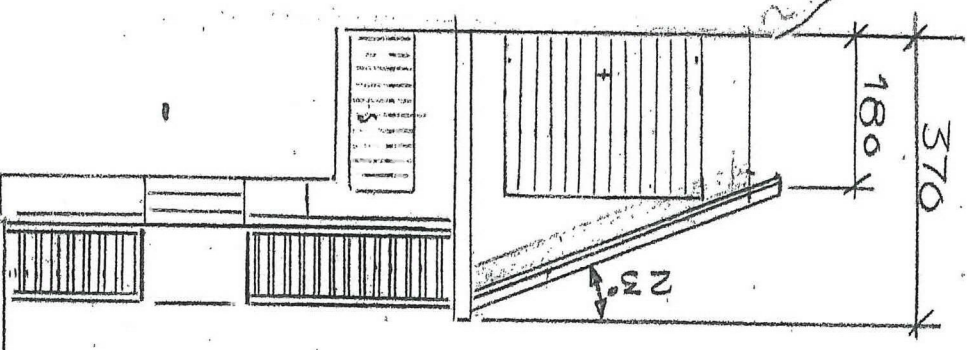

PLAN
1:75

FASADE MOT VEST
1:100

E I

FASADE MOT AVST
1:100

GARASJE		OLE STENSETH	
DATE: 18.7.88	PROJECT: FS	SCALE: 1:100	SCALE: 1:75
HALSTØKK			

SMIT
1:75

FASADE MOT NORD
1:100