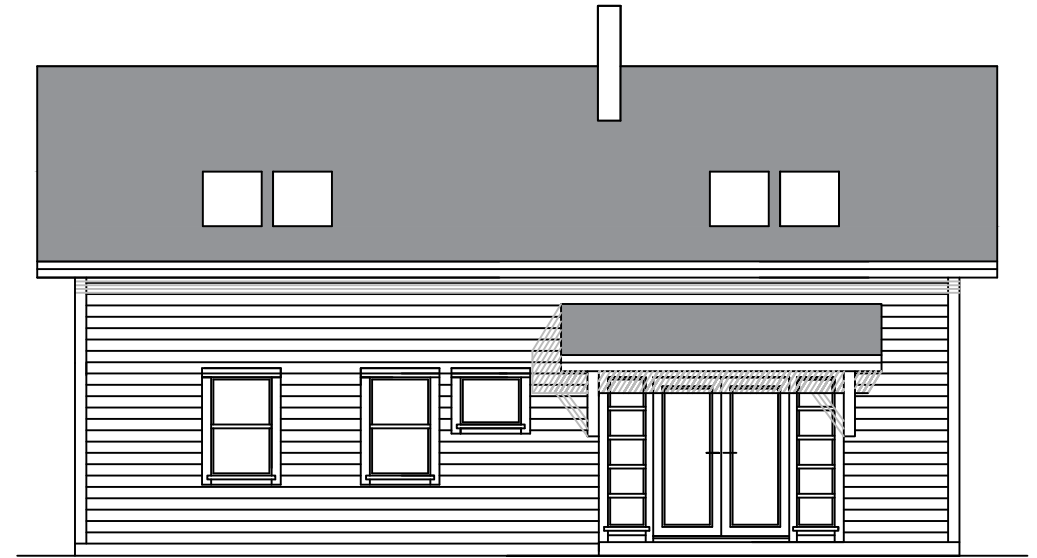

Fritidsbolig

Fasade mot nord-vest

Fasade mot nord-øst

Fasade mot sør-vest

Fasade mot sør-øst

terrengsnitt

parkering

terrengsnitt

Tiltakshaver;
Eddie Kalleklev

Prosjektadresse;
Lurevegen 1114
5912 Seim

dato; mål; g.nr./b.nr.;
16.08.19. M=1:100 62/46

Arkitektkontoret Eik AS

Bredsgården, Bryggen
5003 Bergen 55 327310 tlf.
bveikas@broadpark.no www.arkitektkontoreteik.no

Fasader av hytte

E 2