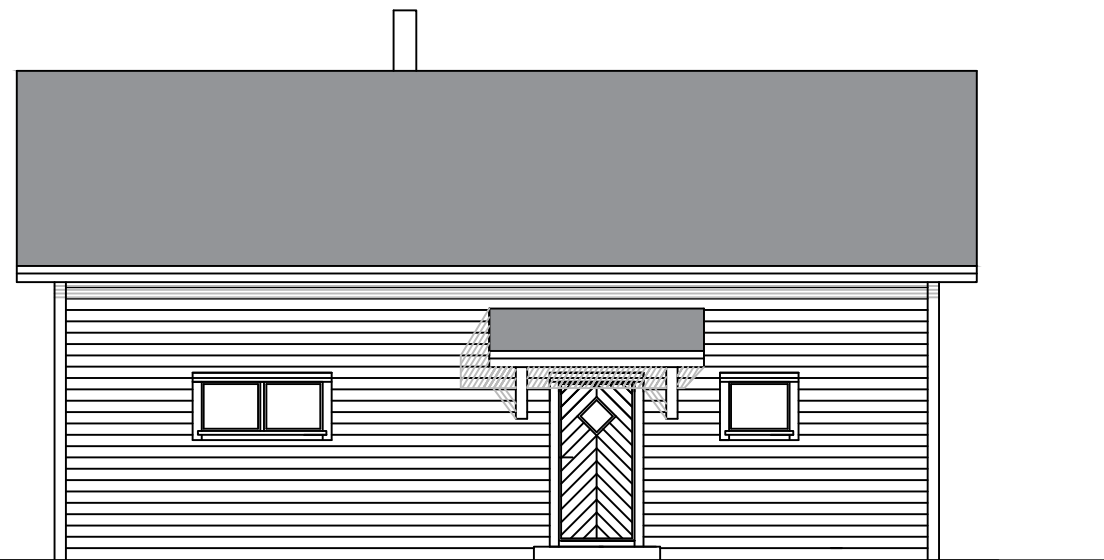

Fritidsbolig

Fasade mot nord-vest

Fasade mot nord-øst

Fasade mot sør-vest

Fasade mot sør-øst

terrengsnitt

parkering

terrengsnitt

Tiltakshaver;
Eddie Kalleklev

Prosjektadresse;
Lurevegen 1114
5912 Seim

dato; mål; g.nr./b.nr.;
16.08.19. M=1:100 62/46

Arkitektkontoret Eik AS

Bredsgården, Bryggen
5003 Bergen 55 327310 tlf.
bveikas@broadpark.no www.arkitektkontoreteik.no

Fasader av hytte

E 2