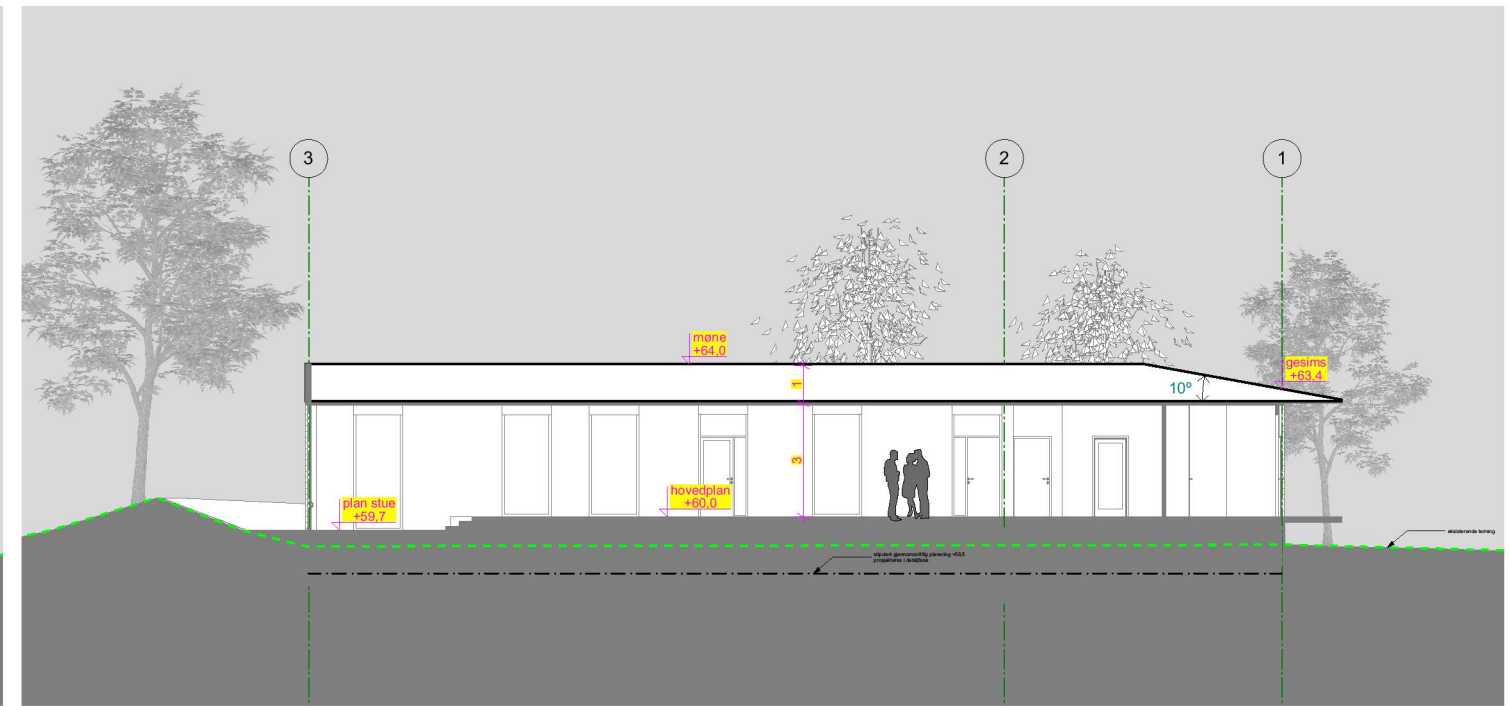

Snitt AA

1:200

Snitt BB

1:200

Landskapssnitt

1:550

Enebolig Solhaug Sagstadvegen 127, 5919 Frekhaug tiltakshaver: Erik Knag Johannesen NB! Tegninger/konseptet er TysseLand Arkitektur AS sin eiendom og tilhørende rettigheter iht til òndsverkloven inntil noe annet er avtalt/kontraktstestet.	Fase: Byggemelding	Gnr/Bnr: 18/12	Rev.nr: 00	Dato revidert: 18.10.2019	Dato opprettet:	TysseLand Arkitektur AS Strandgaten 19 5013 Bergen patrick@tyark.no tlf. 93 80 63 99	
	Type tegning: Snitt	Prosjektnr.: 1702	Tegningsnr.: A30-01	sign: kontroll: PS	Målestokk: 1:200 (A3)		