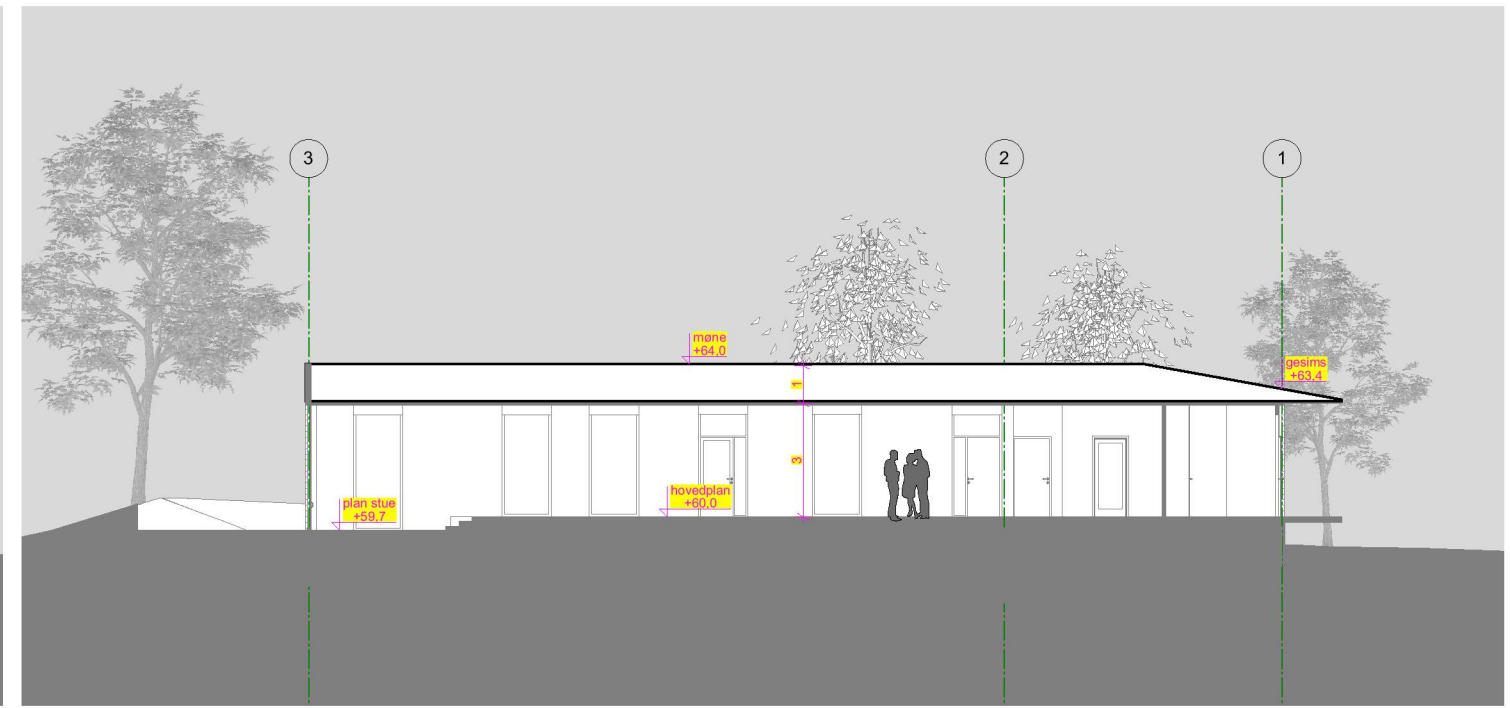

Snitt AA

1:200

Snitt BB

1:200

Landskapssnitt

1:550

Enebolig Solhaug

Sagstadvegen 127, 5919 Frekhaug
Tiltakshaver: Erik Knag Johannesen

NB! Tegninger/konseptet er TysseLand Arkitektur AS sin eiendom og tilhørende rettigheter iht til åndsverkloven inntil noe annet er avtalt/kontraktstestet.

Fase:
nabovarsel

Type tegning:
Snitt

Gnr/Bnr:
18/12

Prosjektnr.:
1702

Rev.nr:
00

Tegningsnr.:
A30-1

Dato revidert:
29.08.2019

sign: kontroll:
PT

Dato opprettet:

Målestokk:
1:200 (A3)

TysseLand Arkitektur AS
Strandgaten 19
5013 Bergen