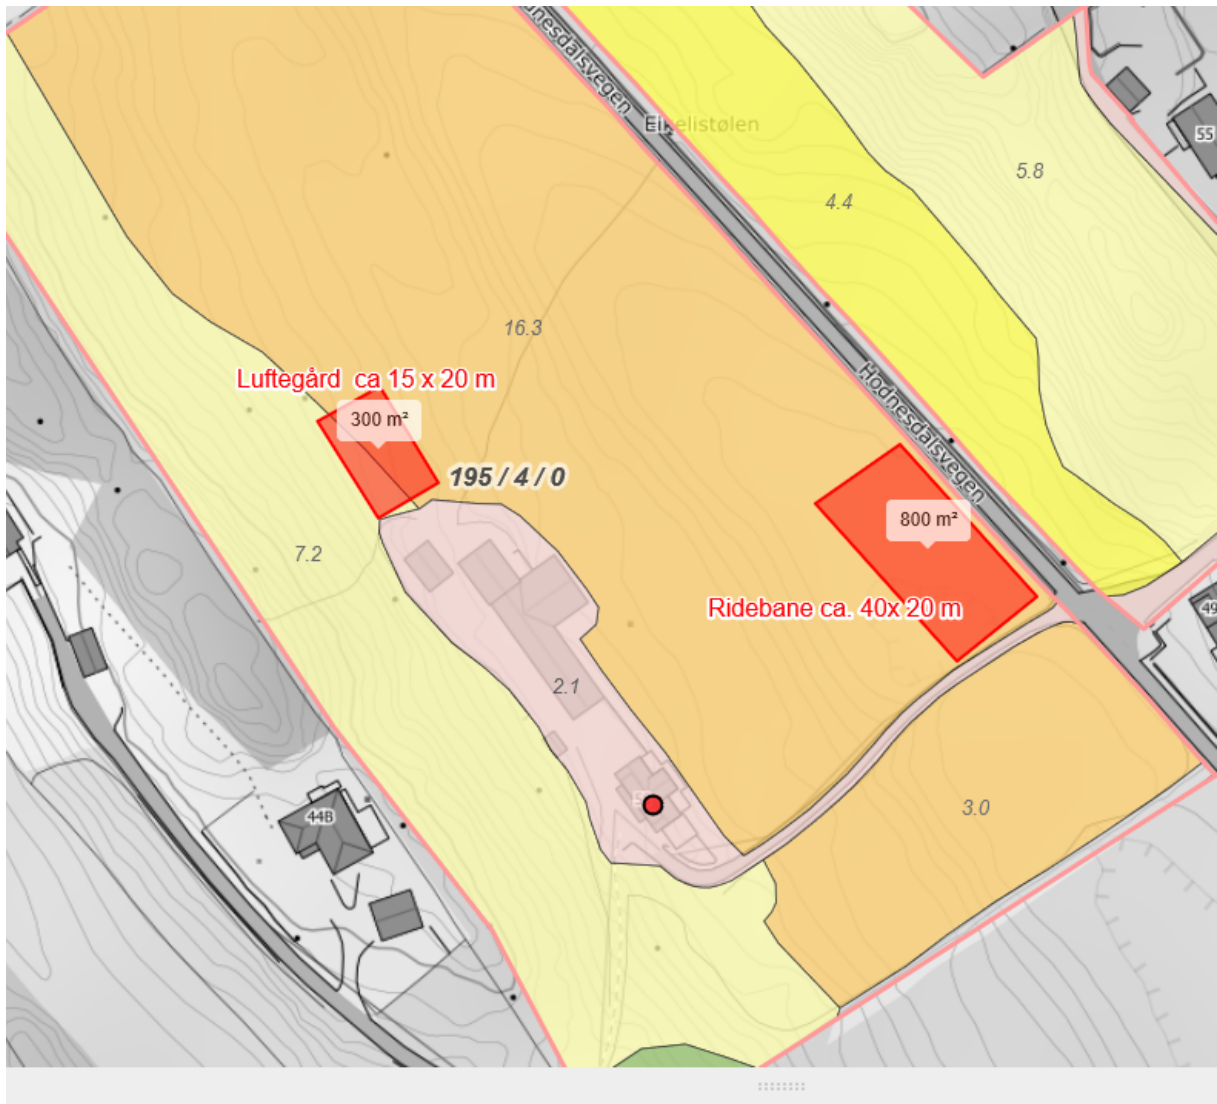

Alternativ 2: Ridebane og luftegård Gbnr 195/4:

Fulldyrka jord	Overflatedyrka jord	Innmarksbeite	Produktiv skog	Annet markslag	
	19,4	4,4	21,2	32,8	3,1
	19,4	4,4	21,2	32,8	3,1