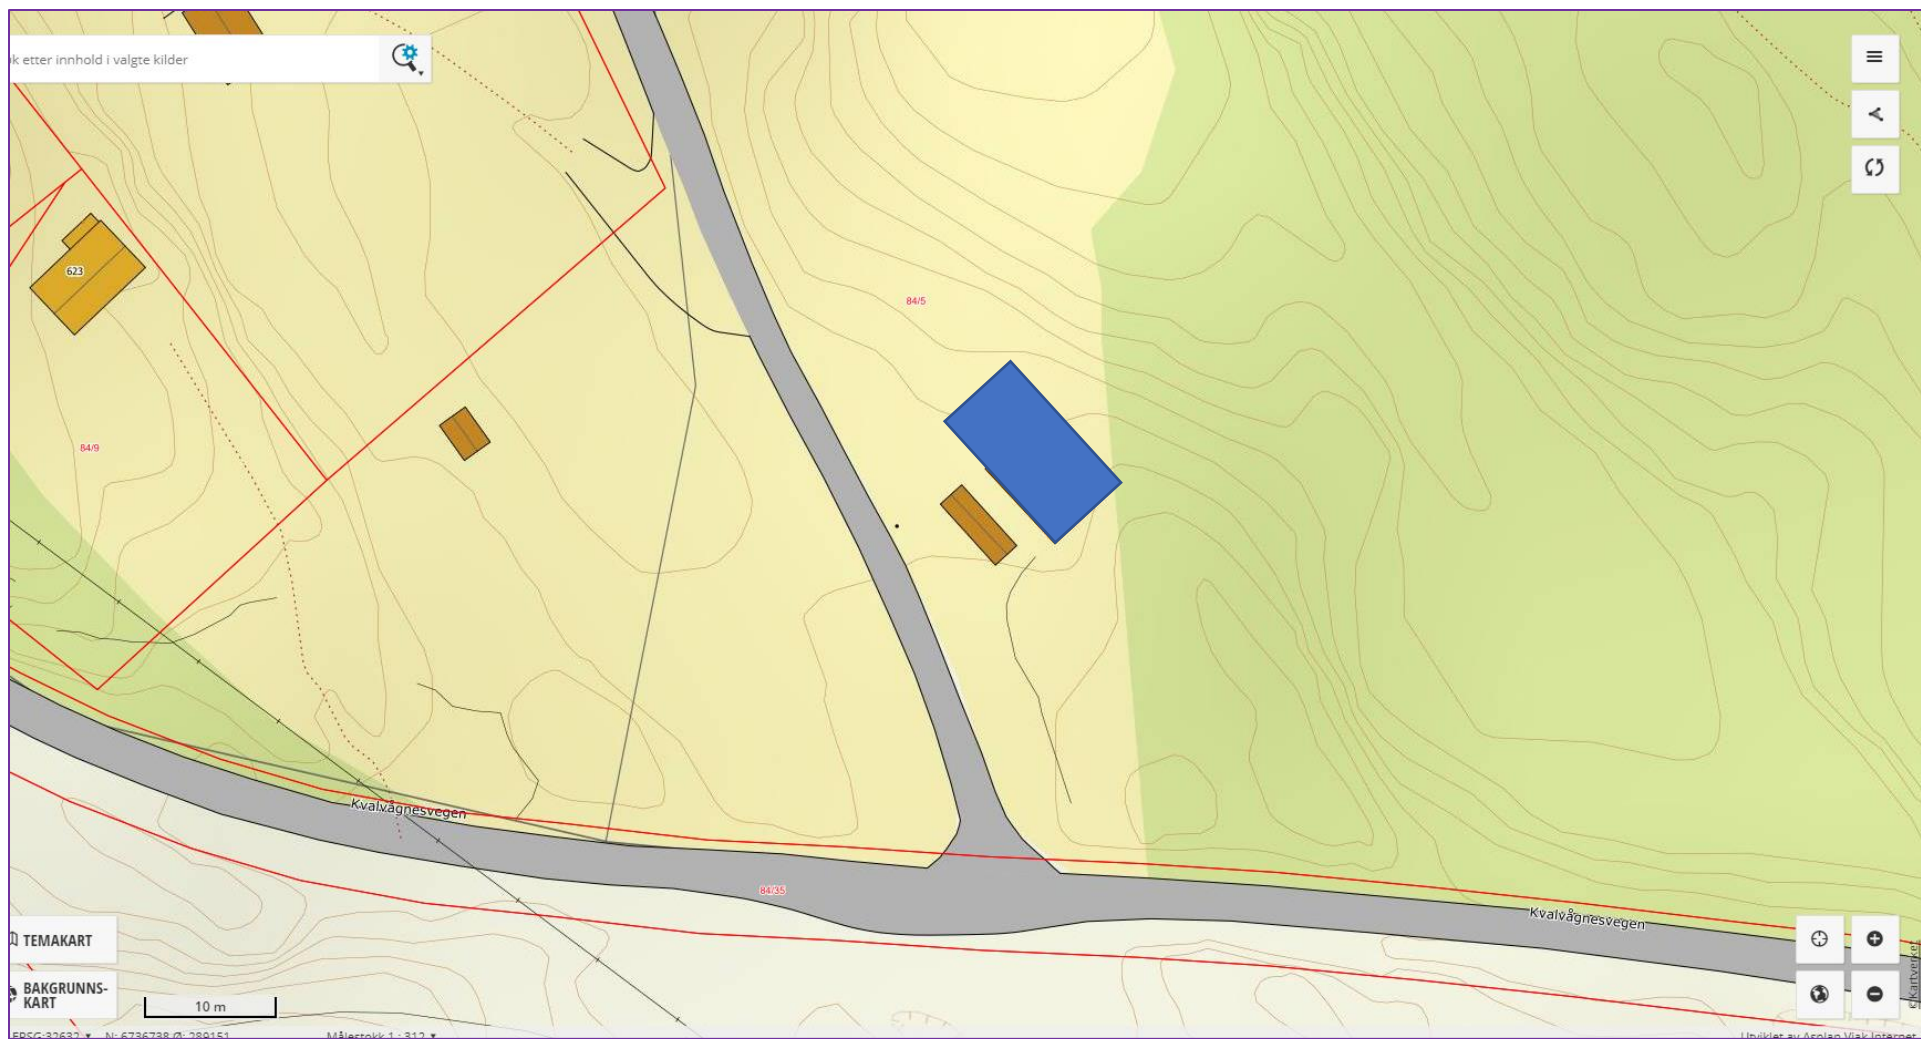

Oversikt over gården, 84/5

Detalj av forrige bilde ved avkjøring fra kommunal vei. Nytt bygg er tegnet inn som blå firkant. Firkanten til venstre for nybygg, er en plastgarasje som ikke står der lenger.