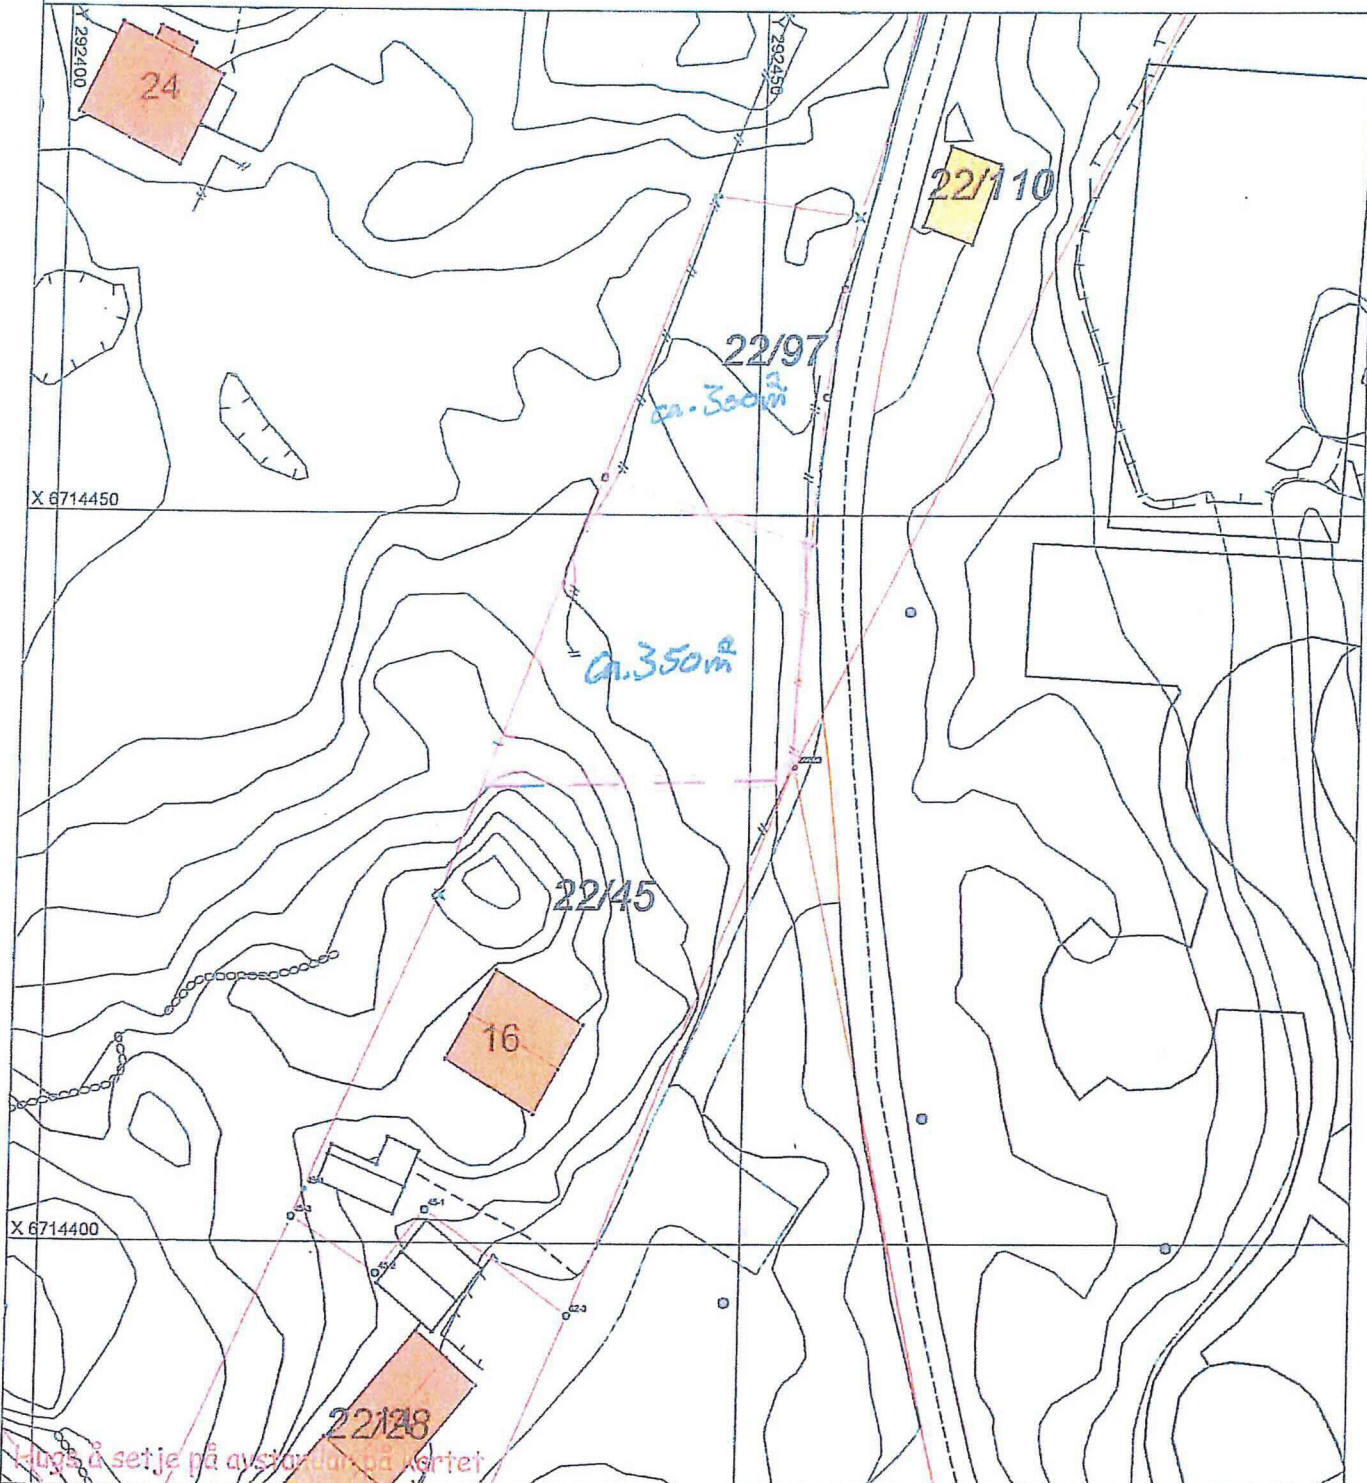

SITUASJONSKART

Gnr/Bnr: 22/45, 97
Adresse: Mjåtveitstø
Eigar/søkar: Rune Rading

Kvalitet : FKB-B

Gjeldande plan : Kommuneplan
Planformål : Bustader

Vår referanse: Amg

Sign.

MELAND
KOMMUNE

Målestokk: 1:500
Dato: 11.10.2019

- Gjerde
- Usikker eigedomsgrense
- Målt eigedomsgrense
- Bolighus
- Andre bygg

SITUASJONSPLAN