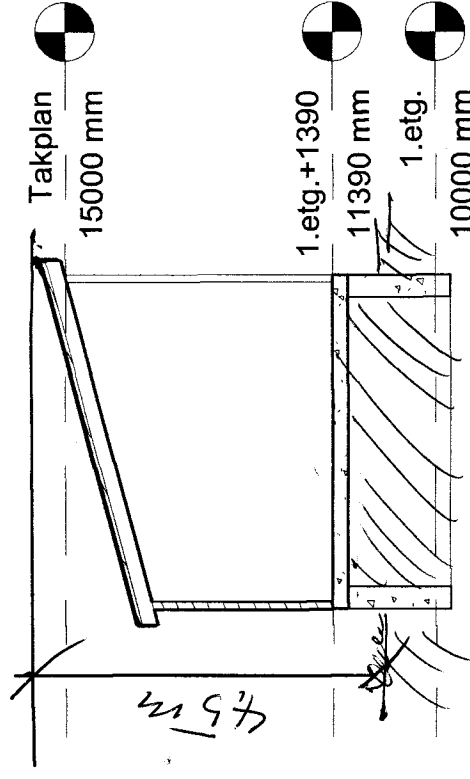

Snitt A-A

1 : 100

Snitt B-B

1 : 100

PROSJEKT		KVARVIK VDG. SKOLE		KVERNHUSMYRANE 2, 5914 ISDALSTØ	
TEGN.	MATERIALLAGER	MSL	1:100	DRG FORM	AIL3
PROSJ.NR.	2208	FAG	ARK 03	SIGN.	J.AKSE
		BYGGNR.	TEGN.NR.	DEL	
			E-Z		
		DATE	28.03.19	REV.	