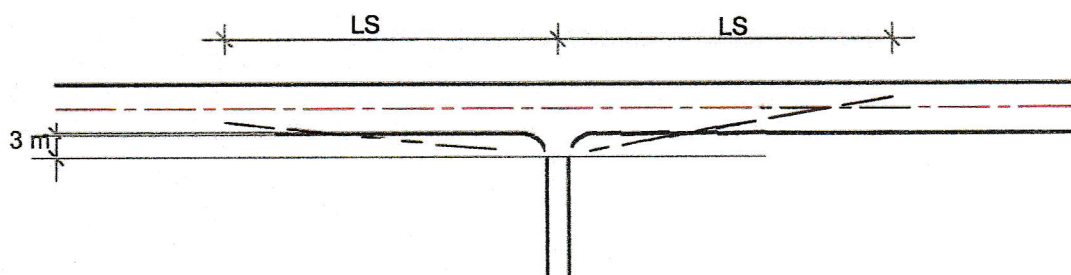

Frisiktsoner til avkøyrslø med mindre enn 10 bueiningar

Avkøyrslø

Avkøyrslø med nedsenka fortau

Frisiktsoner - Alver	
Fart	LS
30 km/t	20 m
40 km/t	30m
50 km/t	45 m
60 km/t	70m

Frisiktsone Avkøyrslø	Vedlegg: 6
	Mål: Ikkje i målestokk
Vegnorm Hordaland 2017	