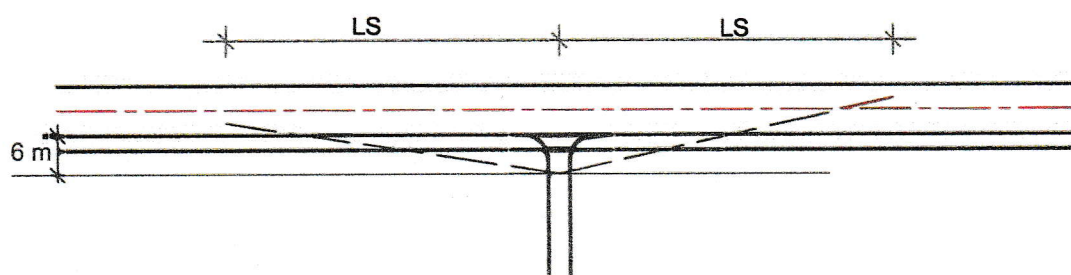

Frisiktsoner til avkøyrslø med mindre enn 10 bueiningar

Avkøyrslø

Avkøyrslø med nedsenka fortau

Frisiktsoner - Alver	
Fart	LS
30 km/t	20 m
40 km/t	30m
50 km/t	45 m
60 km/t	70m

Frisiktsone Avkøyrslø	Vedlegg: 6
	Mål: Ikkje i målestokk
Vegnorm Hordaland 2017	