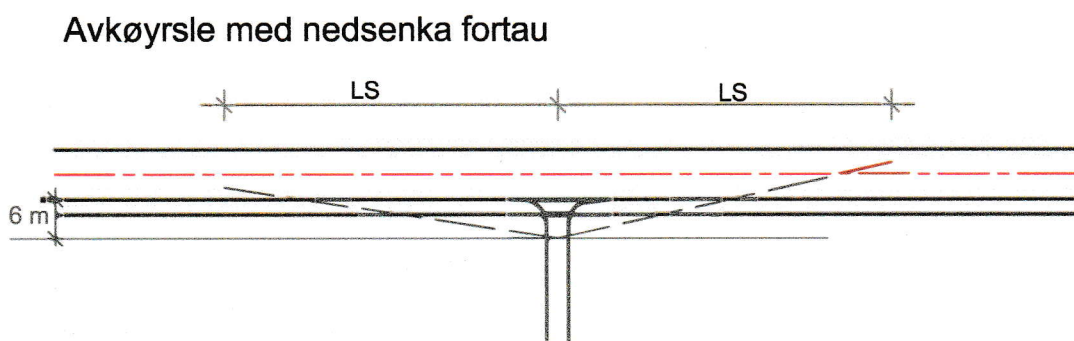

Frisiktsoner til avkøyrslle med mindre enn 10 bueiningar

Frisiktsoner - Alver	
Fart	LS
30 km/t	20 m
40 km/t	30m
50 km/t	45 m
60 km/t	70m

Frisiktsone

Avkøyrslle

Vedlegg:

6

Mål:

Ikkje i målestokk

Vegnorm Hordaland 2017