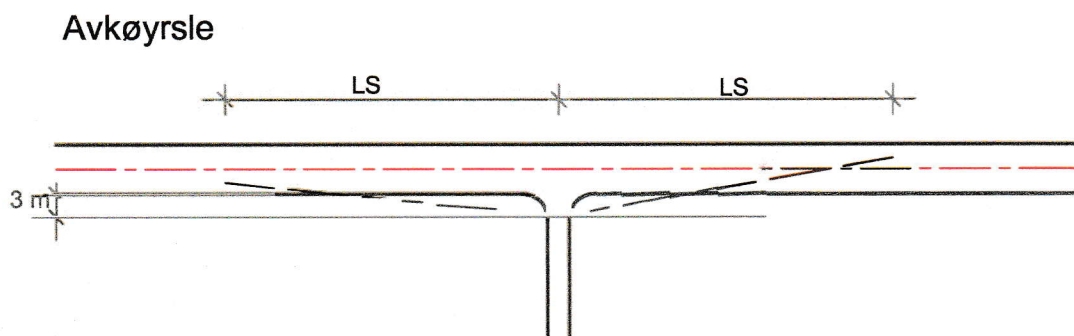

Frisiktsoner til avkøyrslle med mindre enn 10 bueiningar

Frisiktsoner - Alver	
Fart	LS
30 km/t	20 m
40 km/t	30m
50 km/t	45 m
60 km/t	70m

Frisiktsone

Avkøyrslle

Vedlegg:

6

Mål:

Ikkje i målestokk