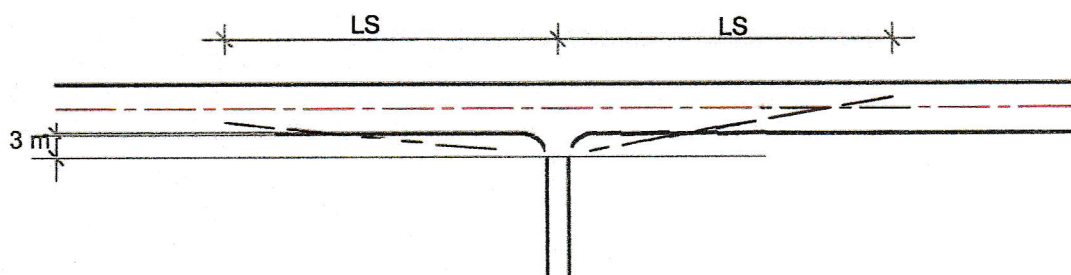

# Frisiktsoner til avkøyrslø med mindre enn 10 bueiningar

Avkøyrslø

Avkøyrslø med nedsenka fortau

Frisiktsoner - Alver	
Fart	LS
30 km/t	20 m
40 km/t	30m
50 km/t	45 m
60 km/t	70m

Frisiktsone Avkøyrslø	Vedlegg: 6
	Mål: Ikkje i målestokk
Vegnorm Hordaland 2017	