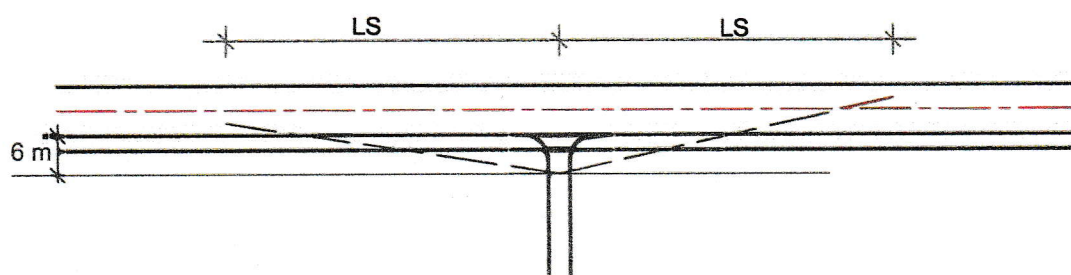

# Frisiktsoner til avkøyrslø med mindre enn 10 bueiningar

Avkøyrslø

Avkøyrslø med nedsenka fortau

Frisiktsoner - Alver	
Fart	LS
30 km/t	20 m
40 km/t	30m
50 km/t	45 m
60 km/t	70m

Frisiktsone Avkøyrslø	Vedlegg: 6
	Mål: Ikkje i målestokk
Vegnorm Hordaland 2017	