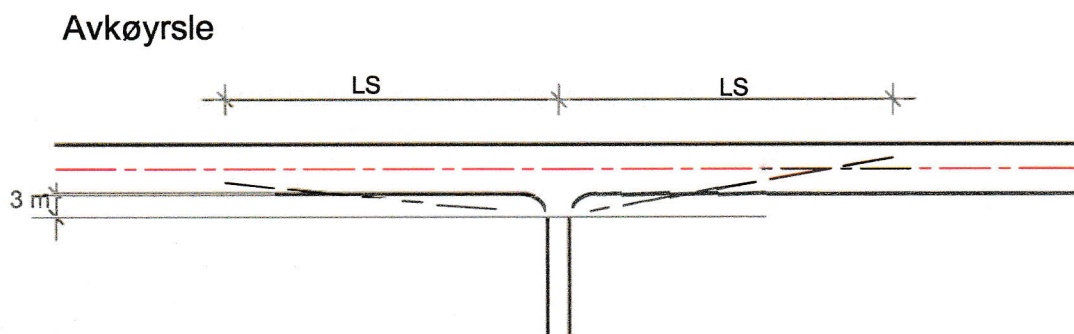

Frisiktsoner til avkøyrslle med mindre enn 10 bueiningar

Frisiktsoner - Alver	
Fart	LS
30 km/t	20 m
40 km/t	30m
50 km/t	45 m
60 km/t	70m

Frisiktsone

Avkøyrslle

Vedlegg:

6

Mål:

Ikkje i målestokk