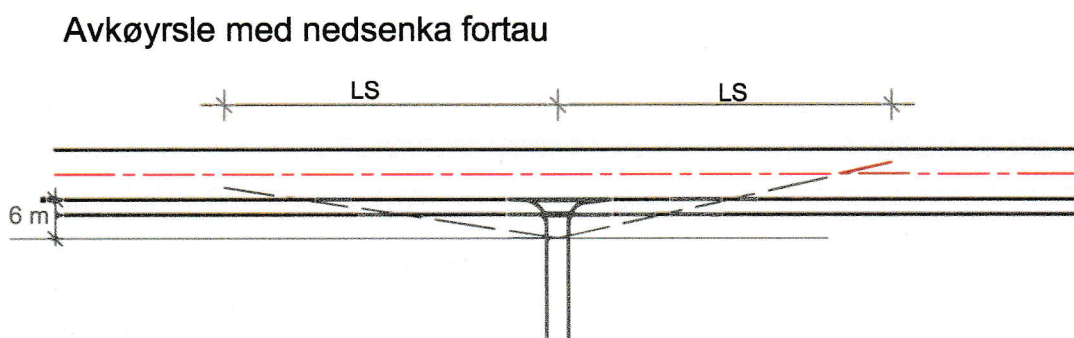

Frisiktsoner til avkøyrslle med mindre enn 10 bueiningar

Frisiktsoner - Alver	
Fart	LS
30 km/t	20 m
40 km/t	30m
50 km/t	45 m
60 km/t	70m

Frisiktsone

Avkøyrslle

Vedlegg:

6

Mål:

Ikkje i målestokk

Vegnorm Hordaland 2017