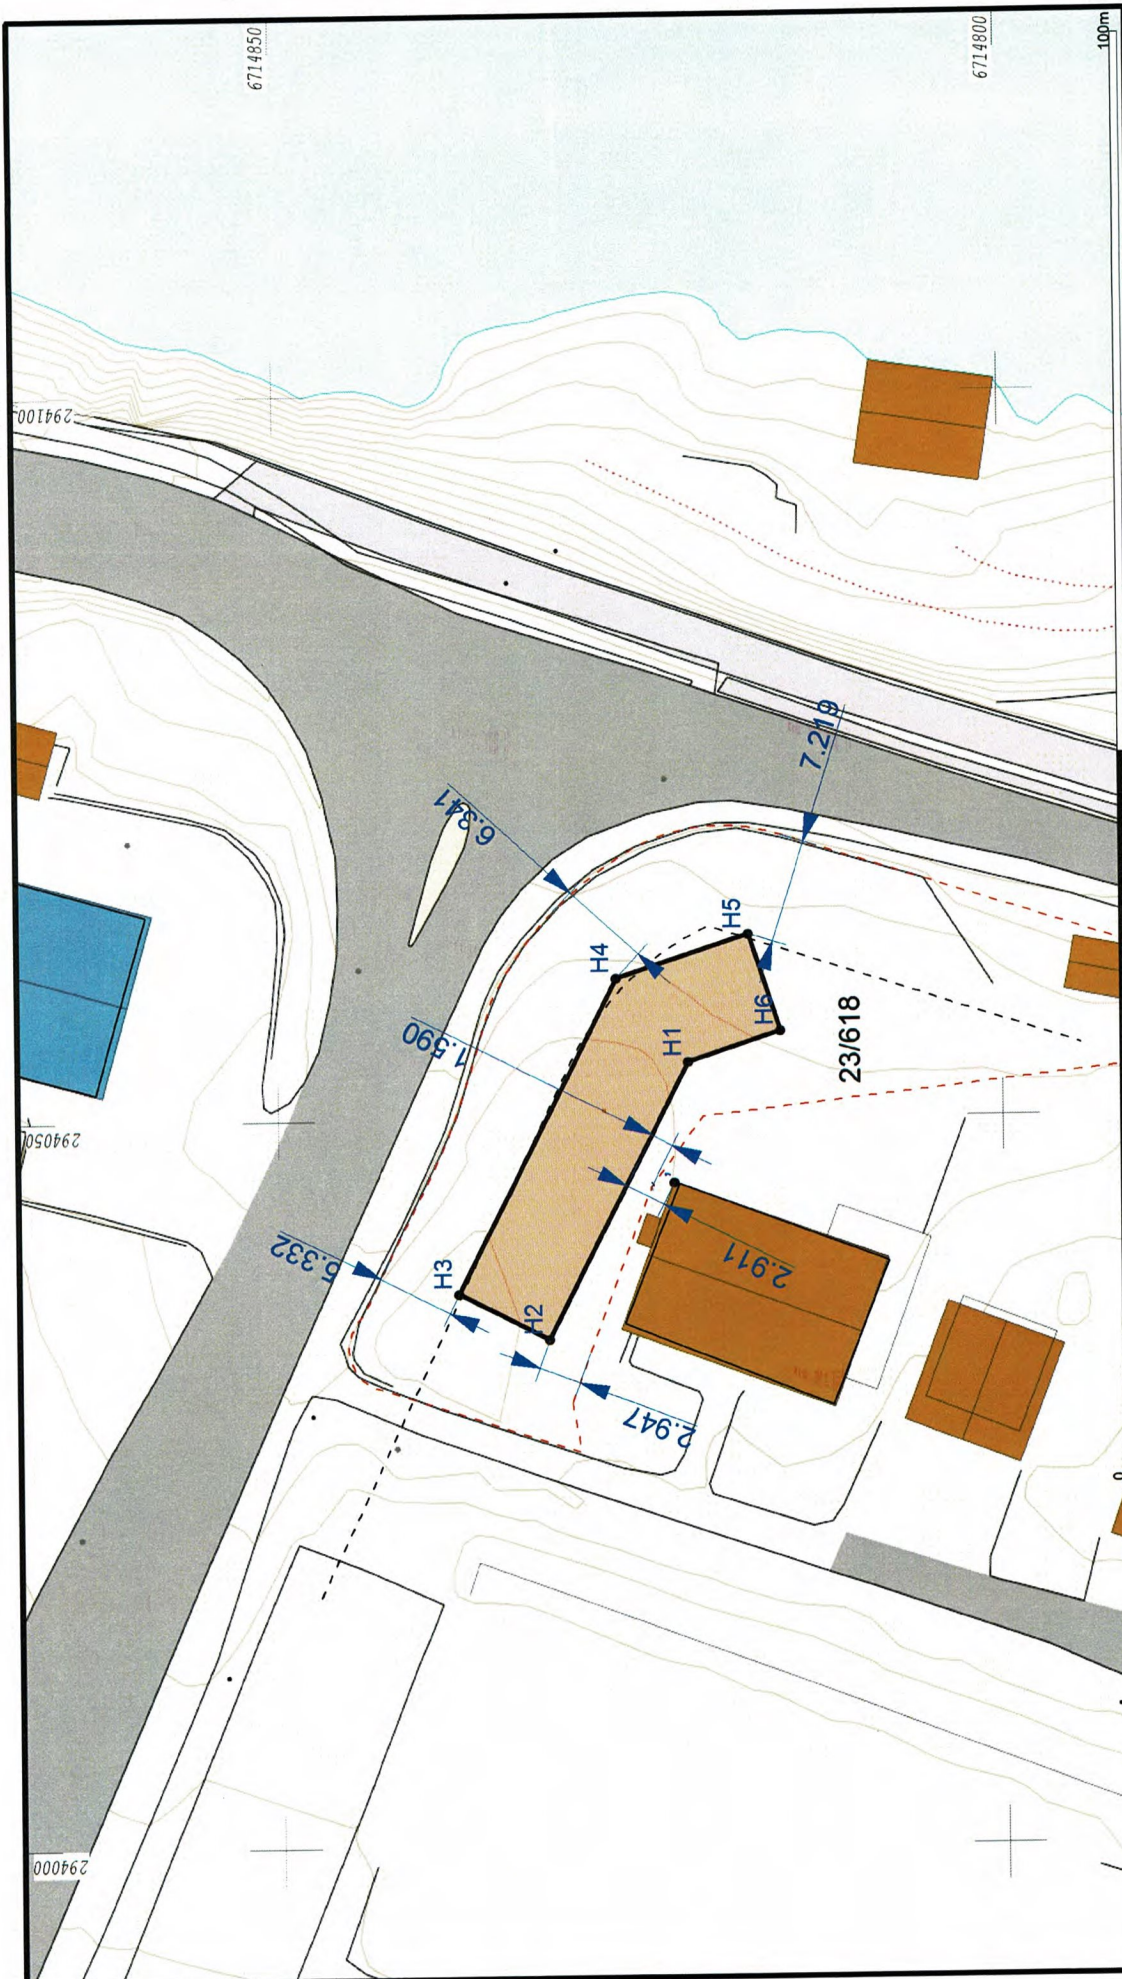

D-2

N   
Målestokk  
1:500

**Vest Oppmåling AS**  
5281 Valsestrandsfossen  
helge@vestoppmaaling.no

**Meland 23/618**

Dato: 2019.12.17  
Sign: Even

Telefon 905 12 563 Mail: helge@vestoppmaaling.no