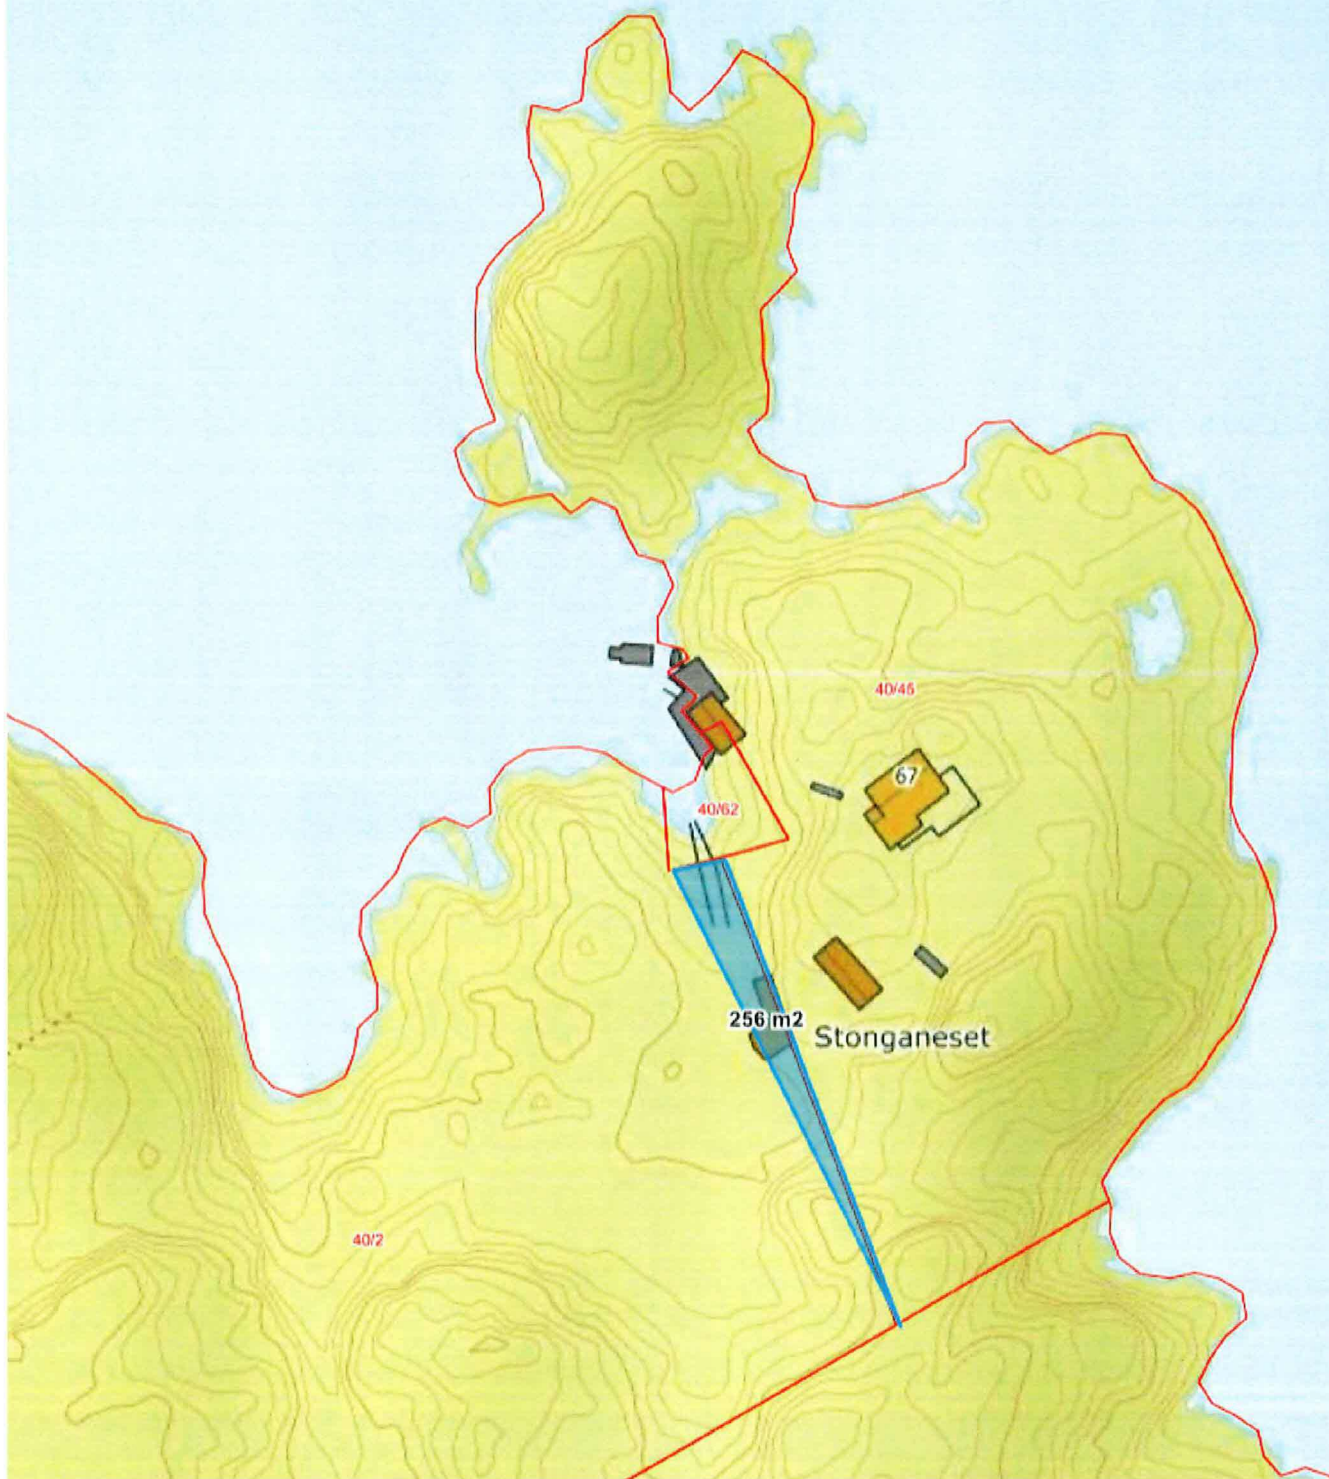

<p>Situasjonskart -</p>		<p>Dato: 04-03-2019</p>
		<p>Målestokk: 1:1 000</p>

Situasjonskart -

Dato: 04-03-2019

Målestokk: 1:1 000

Situasjonskart -		Dato: 04-03-2019
		Målestokk: 1:1 000 ↔ 30m

Situasjonskart -		Dato: 04-03-2019
		Målestokk: 1:1 000

Situasjonskart -

Dato: 04-03-2019

Målestokk: 1:1 000