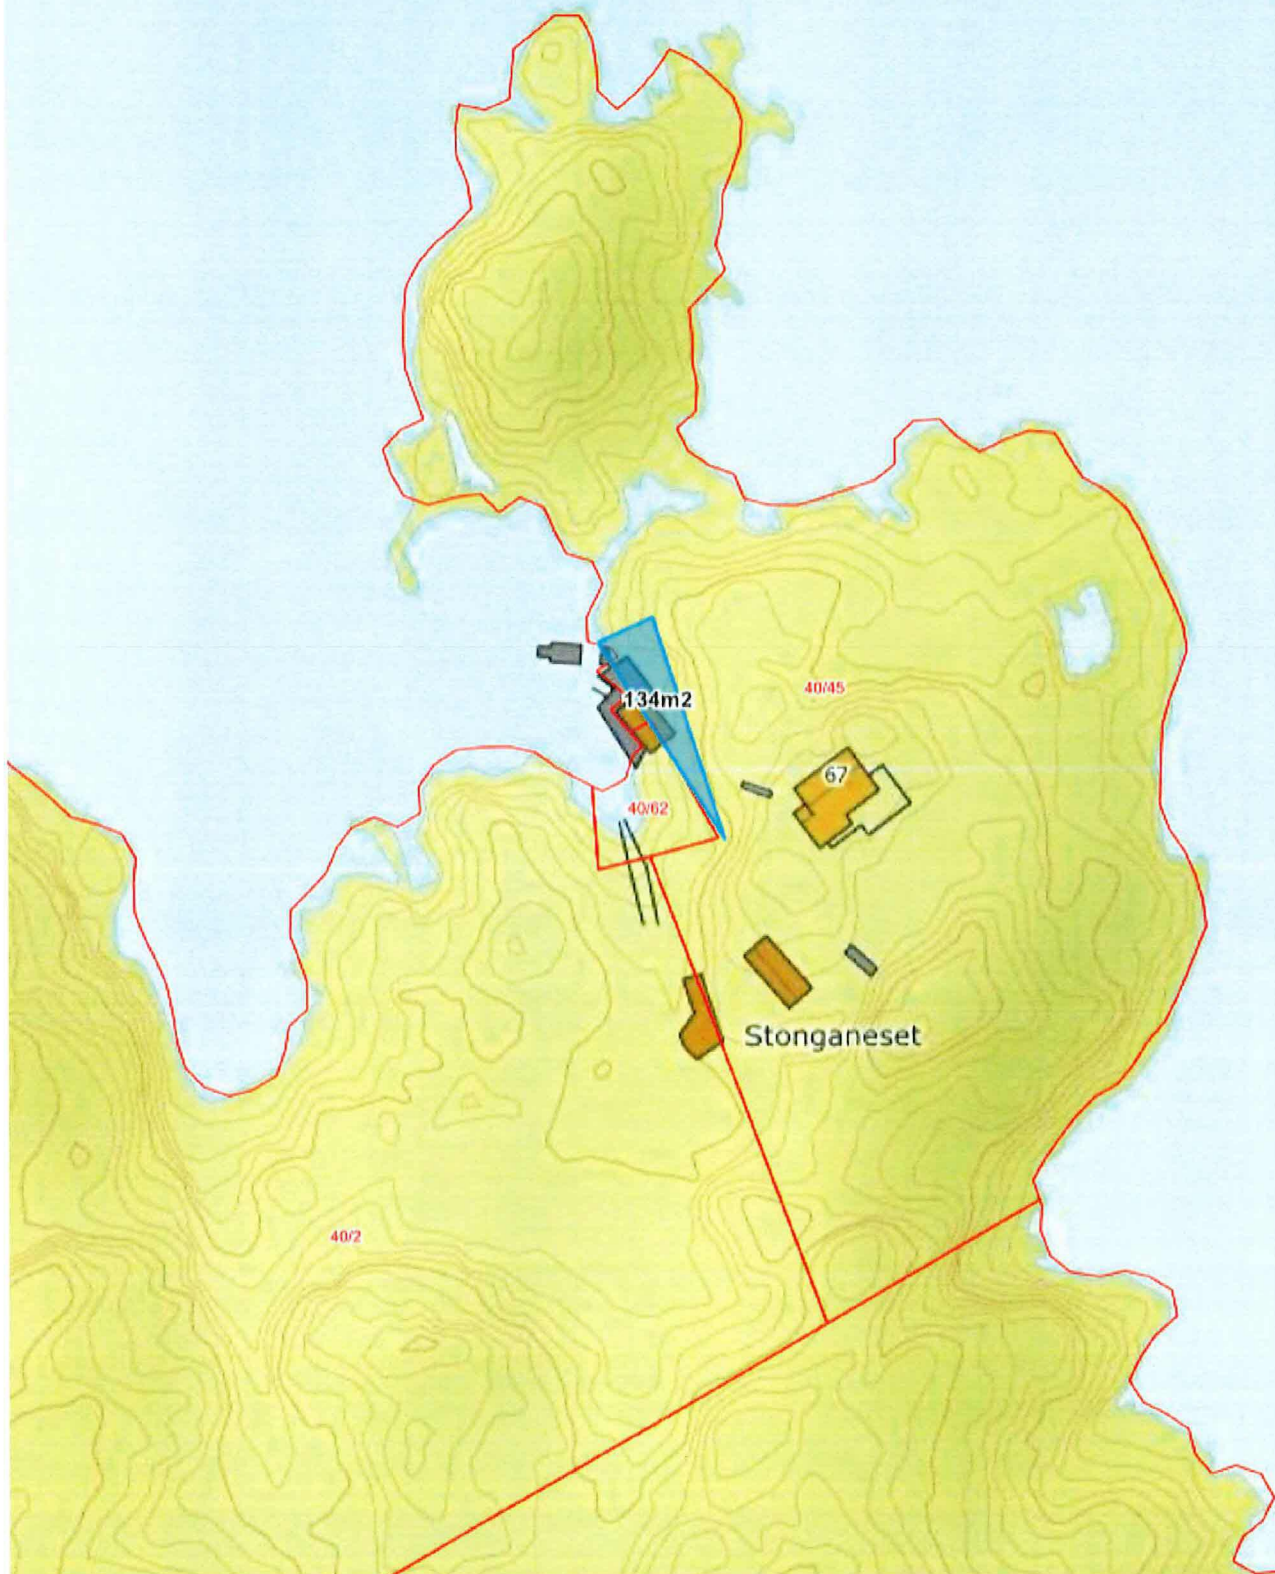

<p>Situasjonskart -</p>		<p>Dato: 04-03-2019</p>
		<p>Målestokk: 1:1 000</p>

Situasjonskart -

Dato: 04-03-2019

Målestokk: 1:1 000

Situasjonskart -		Dato: 04-03-2019
		Målestokk: 1:1 000 ↔ 30m

Situasjonskart -		Dato: 04-03-2019
		Målestokk: 1:1 000

Situasjonskart -

Dato: 04-03-2019

Målestokk: 1:1 000