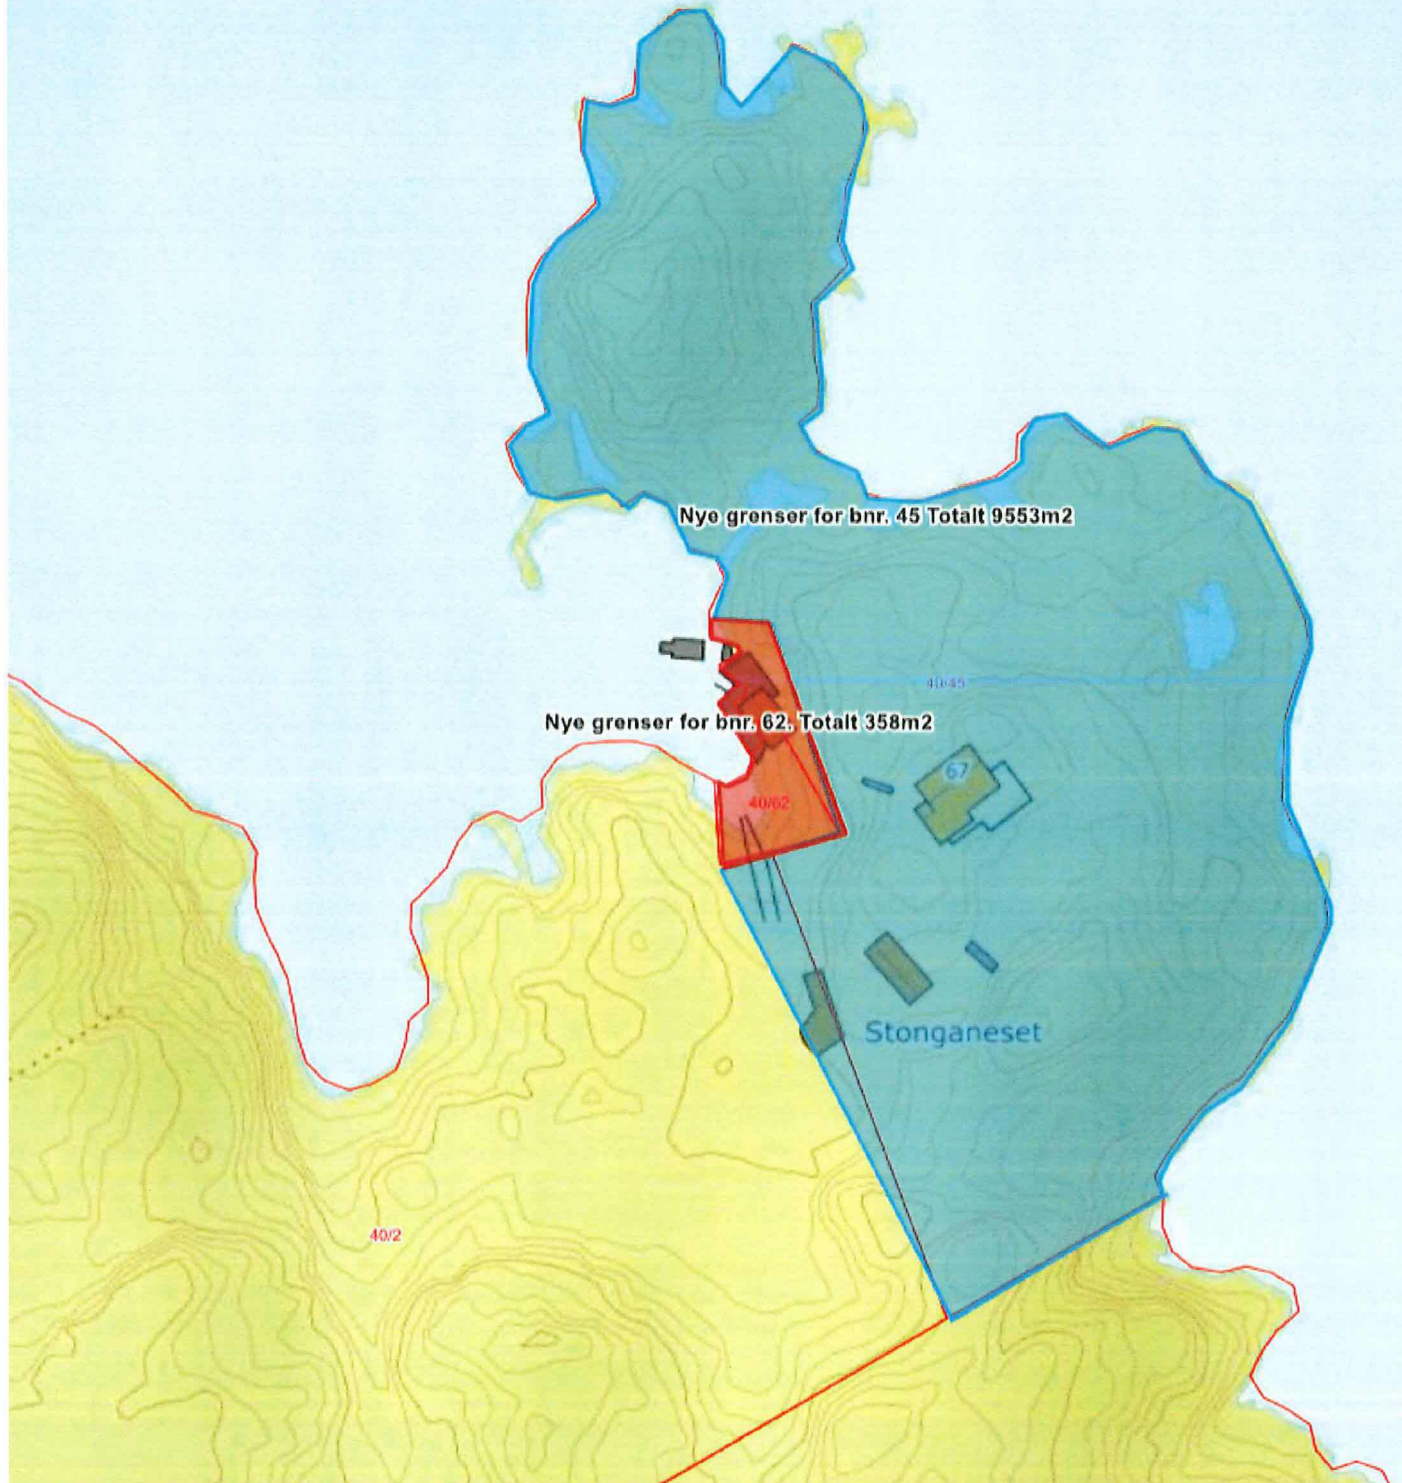

<p>Situasjonskart -</p>		<p>Dato: 04-03-2019</p>
		<p>Målestokk: 1:1 000</p>

Situasjonskart -

Dato: 04-03-2019

Målestokk: 1:1 000

Situasjonskart -		Dato: 04-03-2019
		Målestokk: 1:1 000 ↔ 30m

Situasjonskart -		Dato: 04-03-2019
		Målestokk: 1:1 000

Situasjonskart -

Dato: 04-03-2019

Målestokk: 1:1 000