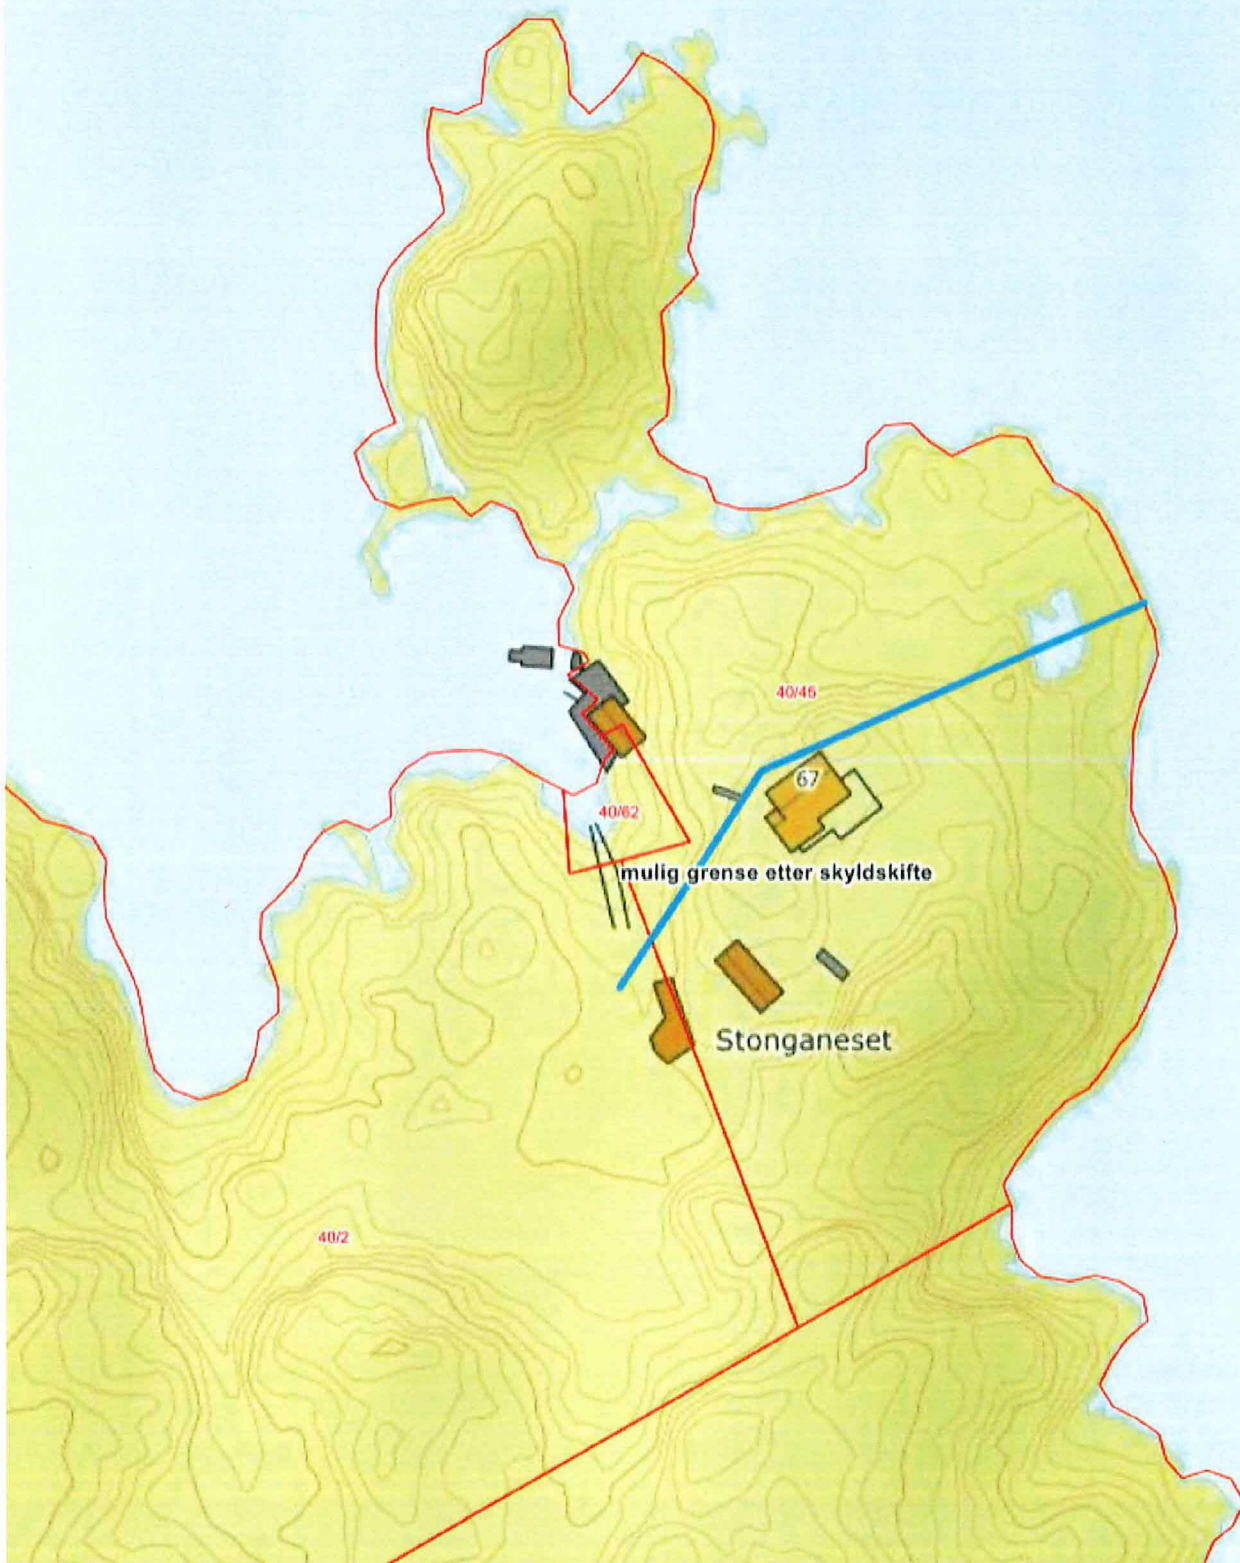

<p>Situasjonskart -</p>		<p>Dato: 04-03-2019</p>
		<p>Målestokk: 1:1 000</p>

Situasjonskart -

Dato: 04-03-2019

Målestokk: 1:1 000

Situasjonskart -		Dato: 04-03-2019
		Målestokk: 1:1 000 ↔ 30m

Situasjonskart -		Dato: 04-03-2019
		Målestokk: 1:1 000

Situasjonskart -

Dato: 04-03-2019

Målestokk: 1:1 000