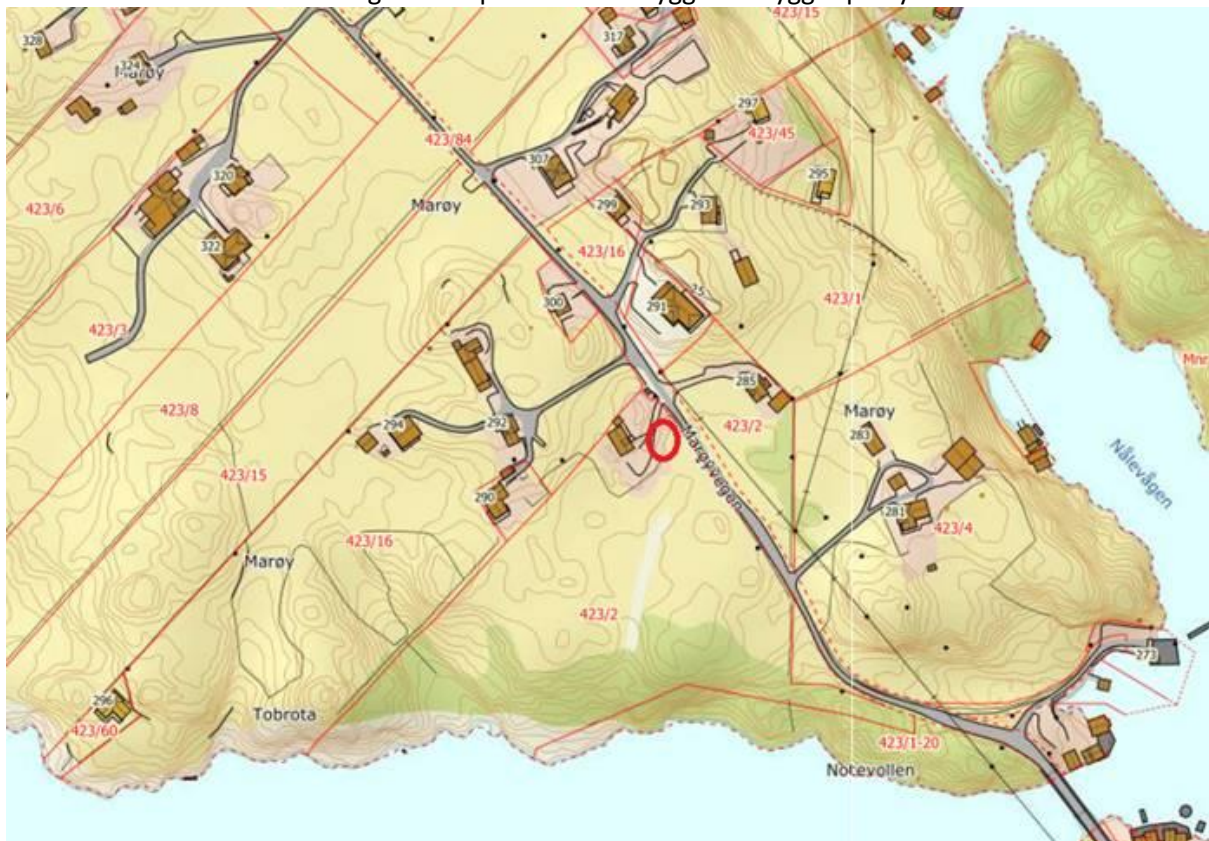

Fra: Birkeland, Magnar <magnar.birkeland@gard.no>
Sendt: 10. januar 2020 11:42
Til: Kjartan Medaas
Emne: RE: Retting av kart

Hei,

Jeg forsto ikke helt kartet ditt men ser at jeg har snudd rundt på gårdsnummeret mitt – det skal være Marøy 23/2 – beklager den.

På kartet under har jeg merket av med rød ring og ved å se opp mot tidligere kart så ser du endringen.

Det står et stort tunte inntil og kronen på treet kan skygge for bygget på flyfoto.

Med vennlig hilsen,
Magnar Birkeland