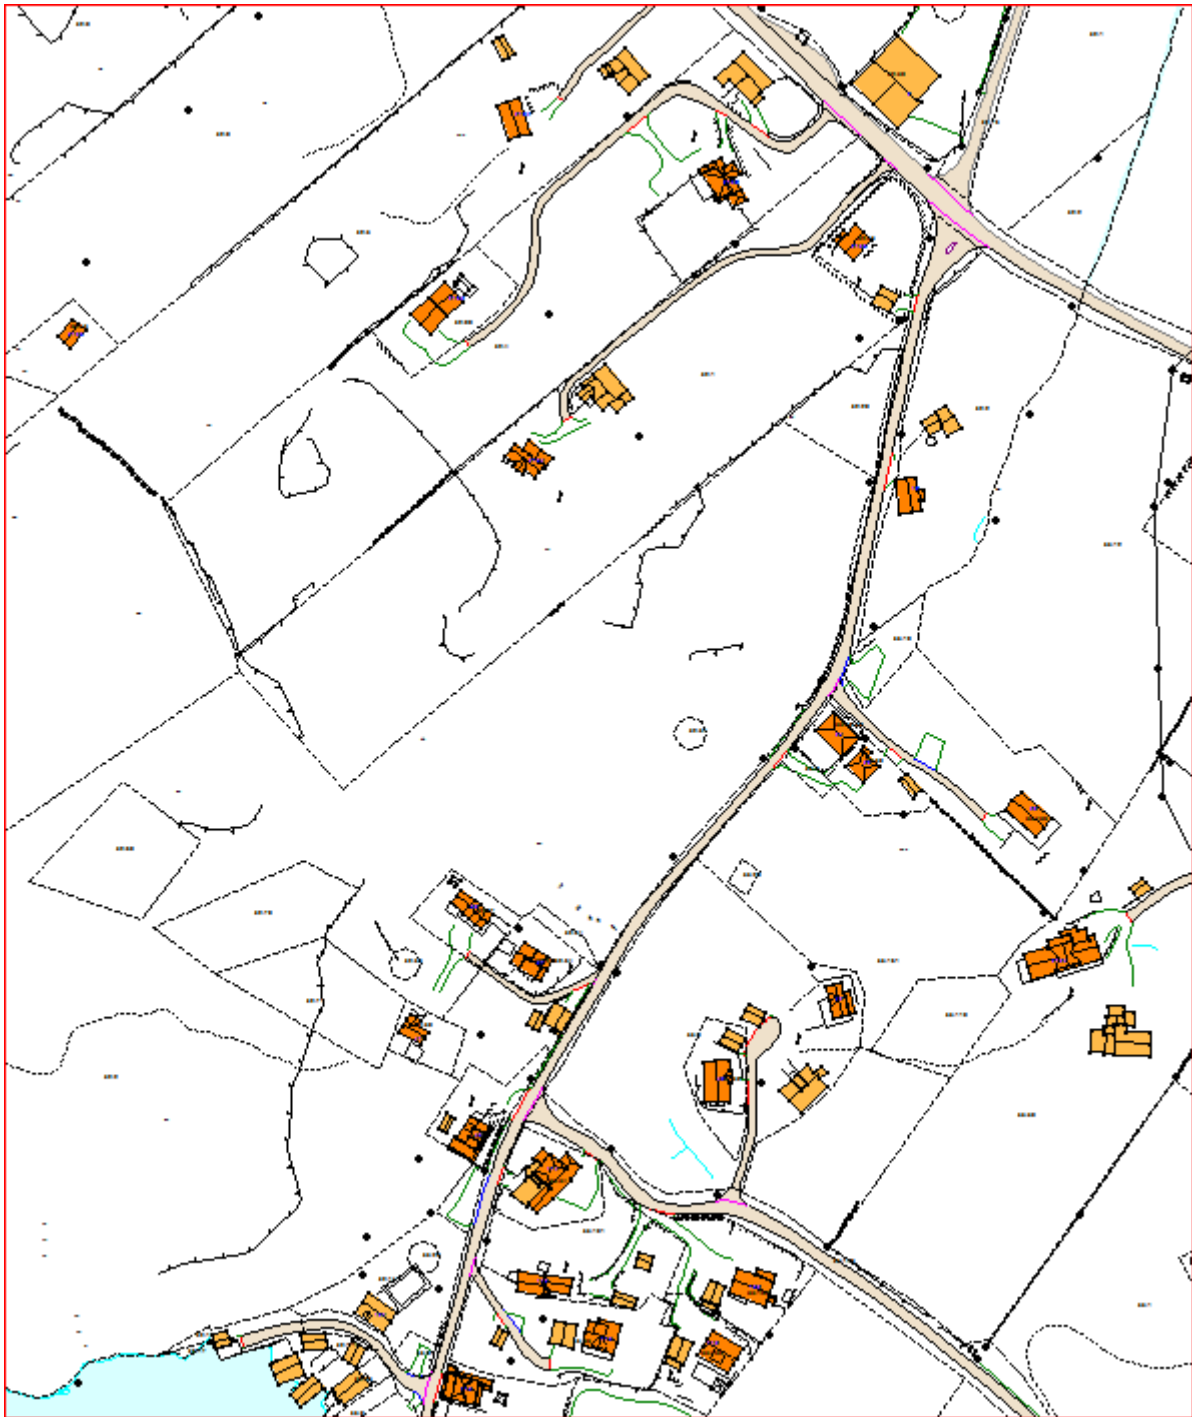

Utsnitt fra kommunen sitt kart

Med venleg helsing

Kjartan Medaas | Avd.ing. Kart og oppmåling

Telefon: 56 34 90 53 - 482 87 186

Innbyggjarservice: +47 56 37 50 00

www.alver.kommune.no